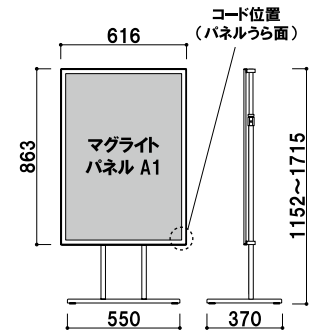

ライトパネル
スタンド

LED 電飾
スタンド

台形ライト
サイン

本体 ■ アルミ押型材
光源 ■ LED DC12V 20.4W
ポスターサイズ ■ A1 (W594 × H841mm)

LPX-81 (ブラック)

パネル付 片面 屋内

¥125,000 (税抜価格)

重量 ■ 6.8kg 080

本体 ■ アルミ押型材
光源 ■ LED DC12V 16.8W
ポスターサイズ ■ B2 (W515 × H728mm)

LPX-82 (ブラック)

パネル付 片面 屋内

¥105,000 (税抜価格)

重量 ■ 5.9kg 072

柱 ■ ステンレス ICS パイプ
ベース ■ スチール黒塗装仕上
光源 ■ LED DC12V 20.4W
ポスターサイズ ■ A1 (W594 × H841mm)

LPS-81 (ブラック)

組立 パネル付 片面 屋内

¥140,000 (税抜価格)

重量 ■ 13.5kg 054

柱 ■ ステンレス ICS パイプ
ベース ■ スチール黒塗装仕上
光源 ■ LED DC12V 16.8W
ポスターサイズ ■ B2 (W515 × H728mm)

LPS-82 (ブラック)

組立 パネル付 片面 屋内

¥120,000 (税抜価格)

重量 ■ 12.5kg 047

柱 ■ アルミ押型材 アルマイト仕上
ベース ■ ABS 樹脂スチールウエイト入り
光源 ■ LED DC12V 4.8W
ポスターサイズ ■ A3 (W297 × H420mm)

LPI-23T (ブラック)

組立 パネル付 片面 屋内

¥70,000 (税抜価格)

重量 ■ 7.5kg 034

柱 ■ アルミ押型材 アルマイト仕上
ベース ■ ABS 樹脂スチールウエイト入り
光源 ■ LED DC12V 4.8W
ポスターサイズ ■ A3 (W420 × H297mm)