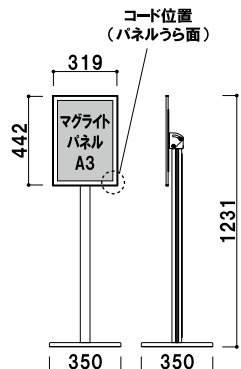

ライトパネル
スタンド

LED 電飾
スタンド

台形ライト
サイン

本体 ■ アルミ押型材
光源 ■ LED DC12V 20.4W
ポスターサイズ ■ A1 (W594 × H841mm)

LPX-81 (ブラック)

パネル付 片面 屋内

¥125,000 (税抜価格)

重量 ■ 6.8kg 080

本体 ■ アルミ押型材
光源 ■ LED DC12V 16.8W
ポスターサイズ ■ B2 (W515 × H728mm)

LPX-82 (ブラック)

パネル付 片面 屋内

¥105,000 (税抜価格)

重量 ■ 5.9kg 072

柱 ■ ステンレス ICS パイプ
ベース ■ スチール黒塗装仕上
光源 ■ LED DC12V 20.4W
ポスターサイズ ■ A1 (W594 × H841mm)

LPS-81 (ブラック)

組立 パネル付 片面 屋内

¥140,000 (税抜価格)

重量 ■ 13.5kg 054

柱 ■ ステンレス ICS パイプ
ベース ■ スチール黒塗装仕上
光源 ■ LED DC12V 16.8W
ポスターサイズ ■ B2 (W515 × H728mm)

LPS-82 (ブラック)

組立 パネル付 片面 屋内

¥120,000 (税抜価格)

重量 ■ 12.5kg 047

柱 ■ アルミ押型材 アルマイト仕上
ベース ■ ABS 樹脂スチールウエイト入り
光源 ■ LED DC12V 4.8W
ポスターサイズ ■ A3 (W297 × H420mm)

LPI-23T (ブラック)

組立 パネル付 片面 屋内

¥70,000 (税抜価格)

重量 ■ 7.5kg 034

柱 ■ アルミ押型材 アルマイト仕上
ベース ■ ABS 樹脂スチールウエイト入り
光源 ■ LED DC12V 4.8W
ポスターサイズ ■ A3 (W420 × H297mm)