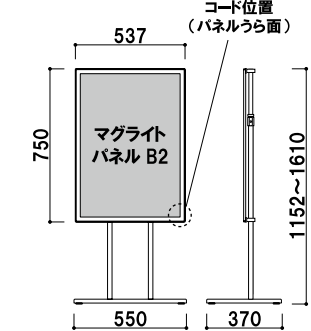

ライトパネル
スタンド

LED 電飾
スタンド

台形ライト
サイン

本体 ■ アルミ押型材
光源 ■ LED DC12V 20.4W
ポスターサイズ ■ A1 (W594 × H841mm)

LPX-81 (ブラック)

パネル付 片面 屋内

¥125,000 (税抜価格)

重量 ■ 6.8kg 080

本体 ■ アルミ押型材
光源 ■ LED DC12V 16.8W
ポスターサイズ ■ B2 (W515 × H728mm)

LPX-82 (ブラック)

パネル付 片面 屋内

¥105,000 (税抜価格)

重量 ■ 5.9kg 072

柱 ■ ステンレス ICS パイプ
ベース ■ スチール黒塗装仕上
光源 ■ LED DC12V 20.4W
ポスターサイズ ■ A1 (W594 × H841mm)

LPS-81 (ブラック)

組立 パネル付 片面 屋内

¥140,000 (税抜価格)

重量 ■ 13.5kg 054

柱 ■ ステンレス ICS パイプ
ベース ■ スチール黒塗装仕上
光源 ■ LED DC12V 16.8W
ポスターサイズ ■ B2 (W515 × H728mm)

LPS-82 (ブラック)

組立 パネル付 片面 屋内

¥120,000 (税抜価格)

重量 ■ 12.5kg 047

柱 ■ アルミ押型材 アルマイト仕上
ベース ■ ABS 樹脂スチールウエイト入り
光源 ■ LED DC12V 4.8W
ポスターサイズ ■ A3 (W297 × H420mm)

LPI-23T (ブラック)

組立 パネル付 片面 屋内

¥70,000 (税抜価格)

重量 ■ 7.5kg 034

柱 ■ アルミ押型材 アルマイト仕上
ベース ■ ABS 樹脂スチールウエイト入り
光源 ■ LED DC12V 4.8W
ポスターサイズ ■ A3 (W420 × H297mm)