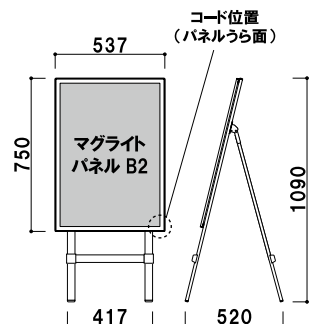

当社 LED パネルの中でも最も発色が綺麗なパネルです。

共通スペック

パネル ■ マグライトパネル
 入力電圧 / 電源 ■ AC100V ~ 240V
 50Hz ~ 60Hz
 照度 ■ A1・A3 : 約 3500Lux
 B2 : 約 4000Lux
 ※電飾用フィルムをご使用ください。

LPX-82

本体 ■ スチール黒塗装仕上
 光源 ■ LED DC12V 20.4W
 ポスターサイズ ■ A1 (W594 × H841mm)

LPO-81 (ブラック)

¥125,000 (税抜価格)

パネル付 片面 屋内
 重量 ■ 10.0kg 058

本体 ■ スチール黒塗装仕上
 光源 ■ LED DC12V 16.8W
 ポスターサイズ ■ B2 (W515 × H728mm)

LPO-82 (ブラック)

¥105,000 (税抜価格)

パネル付 片面 屋内
 重量 ■ 9.0kg 044

ライト
パネル

ライトパネル
スタンド

LED 電飾
スタンド

台形ライト
サイン

本体 ■ アルミ押型材
光源 ■ LED DC12V 20.4W
ポスターサイズ ■ A1 (W594 × H841mm)

LPX-81 (ブラック)

パネル付 片面 屋内

¥125,000 (税抜価格)

重量 ■ 6.8kg 080

本体 ■ アルミ押型材
光源 ■ LED DC12V 16.8W
ポスターサイズ ■ B2 (W515 × H728mm)

LPX-82 (ブラック)

パネル付 片面 屋内

¥105,000 (税抜価格)

重量 ■ 5.9kg 072

柱 ■ ステンレス ICS パイプ
ベース ■ スチール黒塗装仕上
光源 ■ LED DC12V 20.4W
ポスターサイズ ■ A1 (W594 × H841mm)

LPS-81 (ブラック)