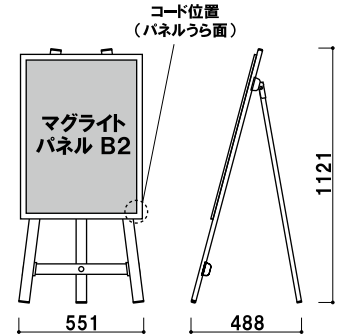

LPO-81 (ブラック)

¥125,000 (税抜価格)

パネル付 片面 屋内
 重量 ■ 10.0kg 058

本体 ■ スチール黒塗装仕上
 光源 ■ LED DC12V 16.8W
 ポスターサイズ ■ B2 (W515 × H728mm)

LPO-82 (ブラック)

¥105,000 (税抜価格)

パネル付 片面 屋内
 重量 ■ 9.0kg 044

ライト
パネル

ライトパネル
スタンド

LED 電飾
スタンド

台形ライト
サイン

本体 ■ アルミ押型材
光源 ■ LED DC12V 20.4W
ポスターサイズ ■ A1 (W594 × H841mm)

LPX-81 (ブラック)

パネル付 片面 屋内

¥125,000 (税抜価格)

重量 ■ 6.8kg 080

本体 ■ アルミ押型材
光源 ■ LED DC12V 16.8W
ポスターサイズ ■ B2 (W515 × H728mm)

LPX-82 (ブラック)

パネル付 片面 屋内

¥105,000 (税抜価格)

重量 ■ 5.9kg 072

柱 ■ ステンレス ICS パイプ
ベース ■ スチール黒塗装仕上
光源 ■ LED DC12V 20.4W
ポスターサイズ ■ A1 (W594 × H841mm)

LPS-81 (ブラック)

柱 ■ アルミ押型材 アルマイト仕上
ベース ■ ABS 樹脂スチールウエイト入り
光源 ■ LED DC12V 4.8W
ポスターサイズ ■ A3 (W297 × H420mm)

LPI-23T (ブラック)

組立 パネル付 片面 屋内

¥70,000 (税抜価格)

重量 ■ 7.5kg 034

柱 ■ アルミ押型材 アルマイト仕上
ベース ■ ABS 樹脂スチールウエイト入り
光源 ■ LED DC12V 4.8W
ポスターサイズ ■ A3 (W420 × H297mm)