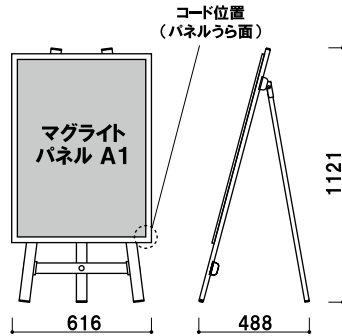

LPO-81 (ブラック)

¥125,000 (税抜価格)

パネル付 片面 屋内
 重量 ■ 10.0kg 058

本体 ■ スチール黒塗装仕上
 光源 ■ LED DC12V 16.8W
 ポスターサイズ ■ B2 (W515 × H728mm)

LPO-82 (ブラック)

¥105,000 (税抜価格)

パネル付 片面 屋内
 重量 ■ 9.0kg 044

ライト
パネル

ライトパネル
スタンド

LED 電飾
スタンド

台形ライト
サイン

本体 ■ アルミ押型材
光源 ■ LED DC12V 20.4W
ポスターサイズ ■ A1 (W594 × H841mm)

LPX-81 (ブラック)

パネル付 片面 屋内

¥125,000 (税抜価格)

重量 ■ 6.8kg 080

本体 ■ アルミ押型材
光源 ■ LED DC12V 16.8W
ポスターサイズ ■ B2 (W515 × H728mm)

LPX-82 (ブラック)

パネル付 片面 屋内

¥105,000 (税抜価格)

重量 ■ 5.9kg 072

柱 ■ ステンレス ICS パイプ
ベース ■ スチール黒塗装仕上
光源 ■ LED DC12V 20.4W
ポスターサイズ ■ A1 (W594 × H841mm)

LPS-81 (ブラック)

柱 ■ アルミ押型材 アルマイト仕上
ベース ■ ABS 樹脂スチールウエイト入り
光源 ■ LED DC12V 4.8W
ポスターサイズ ■ A3 (W297 × H420mm)

LPI-23T (ブラック)

組立 パネル付 片面 屋内

¥70,000 (税抜価格)

重量 ■ 7.5kg 034

柱 ■ アルミ押型材 アルマイト仕上
ベース ■ ABS 樹脂スチールウエイト入り
光源 ■ LED DC12V 4.8W
ポスターサイズ ■ A3 (W420 × H297mm)