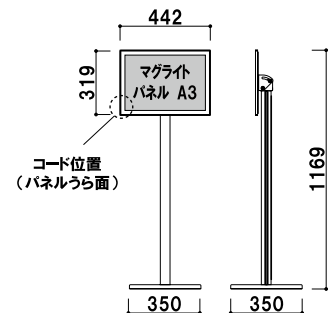

本体 ■ アルミ押型材
光源 ■ LED DC12V 16.8W
ポスターサイズ ■ B2 (W515 × H728mm)

LPX-82 (ブラック)

パネル付 片面 屋内

¥105,000 (税抜価格)

重量 ■ 5.9kg 072

柱 ■ ステンレス ICS パイプ
ベース ■ スチール黒塗装仕上
光源 ■ LED DC12V 20.4W
ポスターサイズ ■ A1 (W594 × H841mm)

LPS-81 (ブラック)

組立 パネル付 片面 屋内

¥140,000 (税抜価格)

重量 ■ 13.5kg 054

柱 ■ ステンレス ICS パイプ
ベース ■ スチール黒塗装仕上
光源 ■ LED DC12V 16.8W
ポスターサイズ ■ B2 (W515 × H728mm)

LPS-82 (ブラック)

組立 パネル付 片面 屋内

¥120,000 (税抜価格)

重量 ■ 12.5kg 047

柱 ■ アルミ押型材 アルマイト仕上
ベース ■ ABS 樹脂スチールウエイト入り
光源 ■ LED DC12V 4.8W
ポスターサイズ ■ A3 (W297 × H420mm)

LPI-23T (ブラック)

組立 パネル付 片面 屋内

¥70,000 (税抜価格)

重量 ■ 7.5kg 034

柱 ■ アルミ押型材 アルマイト仕上
ベース ■ ABS 樹脂スチールウエイト入り
光源 ■ LED DC12V 4.8W
ポスターサイズ ■ A3 (W420 × H297mm)

LPI-23Y (ブラック)

組立 パネル付 片面 屋内

¥70,000 (税抜価格)

重量 ■ 7.5kg 040

ライト
パネル

ライトパネル
スタンド

LED 電飾
スタンド

台形ライト
サイン