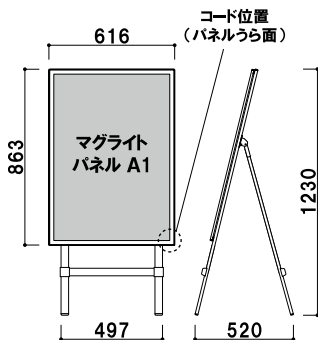

当社 LED パネルの中でも最も発色が綺麗なパネルです。

共通スペック

パネル ■ マグライトパネル
 入力電圧 / 電源 ■ AC100V ~ 240V
 50Hz ~ 60Hz
 照度 ■ A1・A3 : 約 3500Lux
 B2 : 約 4000Lux
 ※電飾用フィルムをご使用ください。

LPX-82

本体 ■ スチール黒塗装仕上
 光源 ■ LED DC12V 20.4W
 ポスターサイズ ■ A1 (W594 × H841mm)

LPO-81 (ブラック)

¥125,000 (税抜価格)

パネル付 片面 屋内
 重量 ■ 10.0kg 058

本体 ■ スチール黒塗装仕上
 光源 ■ LED DC12V 16.8W
 ポスターサイズ ■ B2 (W515 × H728mm)

LPO-82 (ブラック)

¥105,000 (税抜価格)

パネル付 片面 屋内
 重量 ■ 9.0kg 044

ライト
パネル

ライトパネル
スタンド

LED 電飾
スタンド

台形ライト
サイン

本体 ■ アルミ押型材
光源 ■ LED DC12V 20.4W
ポスターサイズ ■ A1 (W594 × H841mm)

LPX-81 (ブラック)

パネル付 片面 屋内

¥125,000 (税抜価格)

重量 ■ 6.8kg 080

本体 ■ アルミ押型材
光源 ■ LED DC12V 16.8W
ポスターサイズ ■ B2 (W515 × H728mm)

LPX-82 (ブラック)

パネル付 片面 屋内

¥105,000 (税抜価格)

重量 ■ 5.9kg 072

柱 ■ ステンレス ICS パイプ
ベース ■ スチール黒塗装仕上
光源 ■ LED DC12V 20.4W
ポスターサイズ ■ A1 (W594 × H841mm)

LPS-81 (ブラック)