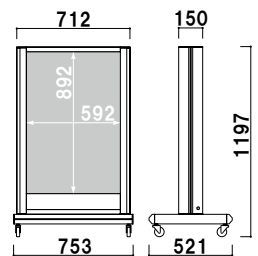

LED 電飾スタンド

CSS LED タイプのロングセラー電飾サイン。

■ CSS-50L

本体 ■ アルミ押型材ステンカラー
 コーナー ■ アルミダイキャスト
 面板 ■ アクリル乳半 3mm
 面板サイズ ■ W450 × H900mm
 光源 ■ LED(消費電力 26W)
 照度 ■ 約 1000lx
 プラグ付コード 5m
キャスター仕様

CSS-50L (ステンカラー)

両面 屋外

¥166,000 (税抜価格)

重量 ■ 25.0kg 421

本体 ■ アルミ押型材ステンカラー
 コーナー ■ アルミダイキャスト
 面板 ■ アクリル乳半 3mm
 面板サイズ ■ W600 × H900mm
 光源 ■ LED(消費電力 31.2W)
 照度 ■ 約 1000lx
 プラグ付コード 5m
キャスター仕様

CSS-70L (ステンカラー)

両面 屋外

¥180,000 (税抜価格)

重量 ■ 31.2kg 522

ライト
パネル