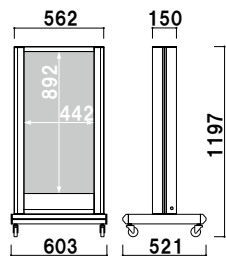

LED 電飾スタンド

CSS LED タイプのロングセラー電飾サイン。

■ CSS-50L

本体 ■ アルミ押型材ステンカラー
 コーナー ■ アルミダイキャスト
 面板 ■ アクリル乳半 3mm
 面板サイズ ■ W450 × H900mm
 光源 ■ LED(消費電力 26W)
 照度 ■ 約 1000lx
 プラグ付コード 5m
キャスター仕様

CSS-50L (ステンカラー)

両面 屋外

¥166,000 (税抜価格)

重量 ■ 25.0kg 421

本体 ■ アルミ押型材ステンカラー
 コーナー ■ アルミダイキャスト
 面板 ■ アクリル乳半 3mm
 面板サイズ ■ W600 × H900mm
 光源 ■ LED(消費電力 31.2W)
 照度 ■ 約 1000lx
 プラグ付コード 5m
キャスター仕様

CSS-70L (ステンカラー)

両面 屋外

¥180,000 (税抜価格)

重量 ■ 31.2kg 522

ライト
パネル