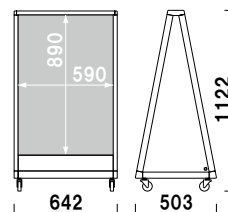

LED 電飾
スタンド

台形ライト
サイン

光源

上下に LED モジュールが
付いており、表示面を
ムラ無く照らします。

本体 ■ アルミ押型材ステンカラー
コーナー ■ アルミダイキャスト
面板 ■ アクリル乳半 3mm
面板サイズ ■ W600 × H900mm
光源 ■ LED (消費電力 36.0W)
照度 ■ 約 800lx
プラグ付コード 5m
キャスター仕様

DSS-70L (ステンカラー)

両面 屋外

¥184,000 (税抜価格)

重量 ■ 26.9kg 416