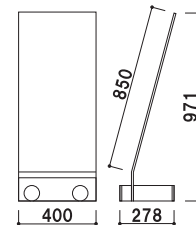

# PF

美しさと安定した落ち着きを。

ステンレス製のハカマと  
φ 80 のポビックバー

PF-946

本体 ■ アクリル 8mm マットクリア  
ポビック ■ ポビックバー φ 80-50 × 2ヶ  
ポビックバー φ 80-300 × 2ヶ  
ポビックキャップ φ 80 × 4ヶ  
ハカマ ■ ステンレスヘアライン 1mm

PF-946

組立 片面 屋内

重量 ■ 10.5kg 079

本体 ■ アクリル 8mm マットクリア  
ポビック ■ ポビックバー φ 80-50 × 2ヶ  
ポビックバー φ 80-200 × 2ヶ  
ポビックキャップ φ 80 × 4ヶ  
ハカマ ■ ステンレスヘアライン 1mm

PF-804

組立 片面 屋内

重量 ■ 7.5kg 051