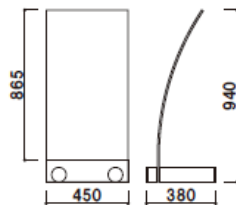

# PF

美しさと安定した落ち着きを。

ステンレス製のハカマと  
φ 80 のポビックバー

PF-946

本体 ■ アクリル 8mm マットクリア  
ポビック ■ ポビックバー φ 80-50 × 2ヶ  
ポビックバー φ 80-300 × 2ヶ  
ポビックキャップ φ 80 × 4ヶ  
ハカマ ■ ステンレスヘアライン 1mm

PF-946

組立 片面 屋内

重量 ■ 10.5kg 079

本体 ■ アクリル 8mm マットクリア  
ポビック ■ ポビックバー φ 80-50 × 2ヶ  
ポビックバー φ 80-200 × 2ヶ  
ポビックキャップ φ 80 × 4ヶ  
ハカマ ■ ステンレスヘアライン 1mm

PF-804

組立 片面 屋内

重量 ■ 7.5kg 051