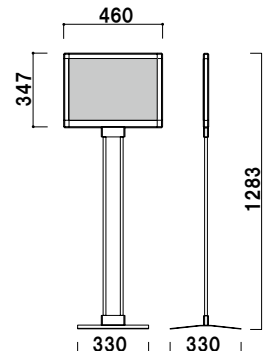

カバー付 両面

■ PMB-3TS

面板サイズ ■ A3 (W297 × H420mm)
面板有効サイズ ■ W287 × H410mm

PMB-3TS (A3タテ)
(角度固定)

組立 屋内

¥26,000 (税抜価格)

重量 ■ 4.1kg 032

面板サイズ ■ A3 (W297 × H420mm)
面板有効サイズ ■ W287 × H410mm

PMB-3YS (A3ヨコ)
(角度固定)

組立 屋内

¥26,000 (税抜価格)

重量 ■ 4.1kg 046

プリント
メディア

SP
スタンド

スクエア
フレーム

スペック
スタンド