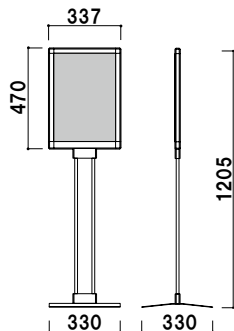

PMB 黒で空間を引き締める。

新製品
NEW

印刷物のはさみ方

角度固定

※PMBシリーズは
スタッキングできません。

共通スペック

パネル枠 ■ アルミ押型材
コーナー ■ ABS樹脂
柱 ■ φ13 スチールパイプ
ベース ■ スチール焼付塗装
面板 ■ 塩ビ透明 1.5mm 2枚合わせ

共通機能アイコン

カバー付 両面

■ PMB-3TS

面板サイズ ■ A3 (W297 × H420mm)
面板有効サイズ ■ W287 × H410mm

PMB-3TS (A3タテ)
(角度固定)

組立 屋内

¥26,000 (税抜価格)

重量 ■ 4.1kg 032

面板サイズ ■ A3 (W297 × H420mm)
面板有効サイズ ■ W287 × H410mm