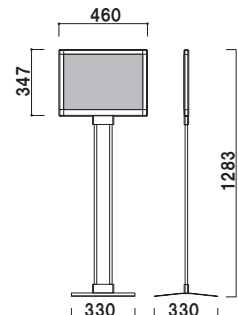

共通機能アイコン

カバー付 両面

■ PMB-3TS

PMB-3TS (A3タテ)
(角度固定)

面板サイズ ■ A3 (W297 × H420mm)
面板有効サイズ ■ W287 × H410mm

組立 屋内

重量 ■ 4.1kg 032

PMB-3YS (A3ヨコ)
(角度固定)

面板サイズ ■ A3 (W297 × H420mm)
面板有効サイズ ■ W287 × H410mm

組立 屋内

重量 ■ 4.1kg 046