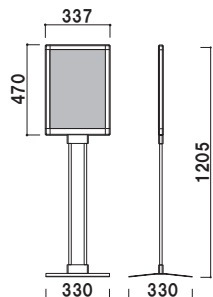

共通機能アイコン

カバー付 両面

■ PMB-3TS

PMB-3TS (A3タテ)
(角度固定)

面板サイズ ■ A3 (W297 × H420mm)
面板有効サイズ ■ W287 × H410mm

組立 屋内

重量 ■ 4.1kg 032

PMB-3YS (A3ヨコ)
(角度固定)

面板サイズ ■ A3 (W297 × H420mm)
面板有効サイズ ■ W287 × H410mm

組立 屋内

重量 ■ 4.1kg 046