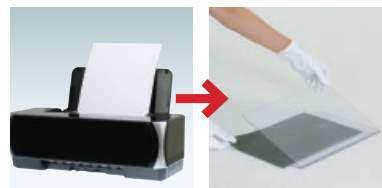

SKS すっきりとしたスペックスタンド。

SKS-29 (ブラック)

面板抜き差し

印刷物挟み込み

！リーフレットも配りたい・・・

(P.304 掲載)

オプション
CRS-430 (A4判3ツ折用)
(14~25mm 厚用)

¥5,400 (税抜価格) 003

重量 ■ 200g
材質 ■ ポリスチレン
カラー ■ クリア・グレー・
ブラック・レッド
取付金具 ■ スチール白塗装仕上

共通スペック

本体 ■ アルミ押型材
コーナー ■ ABS 樹脂
ベース ■ スチール黒塗装
面板 ■ 塩ビ透明 1.5mm 2 枚合わせ

面板サイズ ■ A3 (W297 × H420mm)
アジャスター仕様
※ご注文時にカラーをご指定ください。

SKS-29 (ホワイト / ブラック)