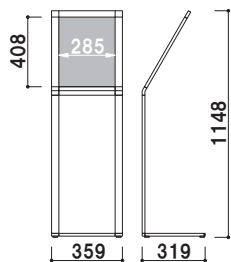

SKS すっきりとしたスペックスタンド。

SKS-29 (ブラック)

面板抜き差し

印刷物挟み込み

！リーフレットも配りたい・・・

(P.304 掲載)

オプション
CRS-430 (A4判3ツ折用)
(14~25mm 厚用)

¥5,400 (税抜価格) 003

重量 ■ 200g
材質 ■ ポリスチレン
カラー ■ クリア・グレー・
ブラック・レッド
取付金具 ■ スチール白塗装仕上

共通スペック

本体 ■ アルミ押型材
コーナー ■ ABS 樹脂
ベース ■ スチール黒塗装
面板 ■ 塩ビ透明 1.5mm 2 枚合わせ

面板サイズ ■ A3 (W297 × H420mm)
アジャスター仕様
※ご注文時にカラーをご指定ください。

SKS-29 (ホワイト / ブラック)

カバー付 片面 屋内

¥34,800 (税抜価格)

重量 ■ 3.2kg 147

面板サイズ ■ A3 (W420 × H297mm)
アジャスター仕様
※ご注文時にカラーをご指定ください。

SKS-42 (ホワイト / ブラック)

カバー付 片面 屋内

¥35,800 (税抜価格)

重量 ■ 4.3kg 182