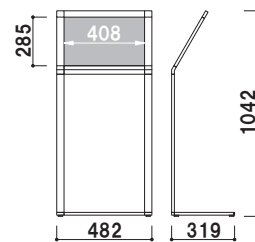

SKS すっきりとしたスペックスタンド。

SKS-29 (ブラック)

面板抜き差し

印刷物挟み込み

！リーフレットも配りたい・・・

(P.304 掲載)

オプション
CRS-430 (A4判3ツ折用)
(14~25mm 厚用)

¥5,400 (税抜価格) 003

重量 ■ 200g
材質 ■ ポリスチレン
カラー ■ クリア・グレー・
ブラック・レッド
取付金具 ■ スチール白塗装仕上

共通スペック

本体 ■ アルミ押型材
コーナー ■ ABS 樹脂
ベース ■ スチール黒塗装
面板 ■ 塩ビ透明 1.5mm 2 枚合わせ

面板サイズ ■ A3 (W297 × H420mm)
アジャスター仕様
※ご注文時にカラーをご指定ください。

SKS-29 (ホワイト / ブラック)

カバー付 片面 屋内

¥34,800 (税抜価格)

重量 ■ 3.2kg 147

面板サイズ ■ A3 (W420 × H297mm)
アジャスター仕様
※ご注文時にカラーをご指定ください。

SKS-42 (ホワイト / ブラック)

カバー付 片面 屋内

¥35,800 (税抜価格)

重量 ■ 4.3kg 182