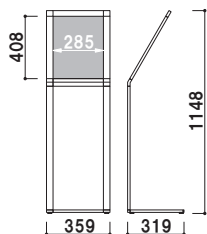

# SKS すっきりとしたスペックスタンド。

SKS-29 (ブラック)

面板抜き差し

印刷物挟み込み

! リーフレットも配りたい...

(P.304 掲載)

**オプション**  
(A4判3ツ折用)  
**CRS-430**  
(14~25mm厚用)

003

重量 ■ 200g  
材質 ■ ポリスチレン  
カラー ■ クリア・グレー・  
ブラック・レッド  
取付金具 ■ スチール白塗装仕上

**共通スペック**

本体 ■ アルミ押型材  
コーナー ■ ABS樹脂  
ベース ■ スチール黒塗装  
面板 ■ 塩ビ透明 1.5mm 2枚合わせ

SKS-29 (ホワイト/ブラック)

面板サイズ ■ A3 (W297 × H420mm)  
アジャスター仕様  
※ご注文時にカラーをご指定ください。

カバー付 片面 屋内

重量 ■ 3.2kg 147

SKS-42 (ホワイト/ブラック)

面板サイズ ■ A3 (W420 × H297mm)  
アジャスター仕様  
※ご注文時にカラーをご指定ください。

カバー付 片面 屋内

重量 ■ 4.3kg 182