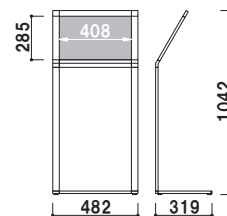

# SKS すっきりとしたスペックスタンド。

SKS-29 (ブラック)

面板抜き差し

印刷物挟み込み

! リーフレットも配りたい...

(P.304 掲載)

**オプション**  
(A4判3ツ折用)  
**CRS-430**  
(14~25mm厚用)

003

重量 ■ 200g  
材質 ■ ポリスチレン  
カラー ■ クリア・グレー・  
ブラック・レッド  
取付金具 ■ スチール白塗装仕上

**共通スペック**

本体 ■ アルミ押型材  
コーナー ■ ABS樹脂  
ベース ■ スチール黒塗装  
面板 ■ 塩ビ透明 1.5mm 2枚合わせ

SKS-29 (ホワイト/ブラック)

面板サイズ ■ A3 (W297 × H420mm)  
アジャスター仕様  
※ご注文時にカラーをご指定ください。

カバー付 片面 屋内

重量 ■ 3.2kg 147

SKS-42 (ホワイト/ブラック)

面板サイズ ■ A3 (W420 × H297mm)  
アジャスター仕様  
※ご注文時にカラーをご指定ください。

カバー付 片面 屋内

重量 ■ 4.3kg 182