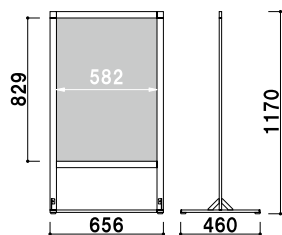

❗ リーフレットも配りたい・・・

(P.304 掲載)

**オプション**  
**CRS-430** (A4判3ツ折用)  
(14~25mm 厚用)

¥5,400 (税抜価格) 003

重量 ■ 200g  
材質 ■ ポリスチレン  
カラー ■ クリア・グレー・  
ブラック・レッド  
取付金具 ■ スチール白塗装仕上

**共通スペック**

本体 ■ アルミ押型材  
コーナー ■ ABS 樹脂  
面板 ■ アートパネル白 3mm

PHS-81 (ブラック)

面板サイズ ■ A1 (W594 × H841mm)  
アジャスター仕様  
※ご注文時にカラーをご指定ください。

**PHS-81** (ホワイト / ブラック)

両面 屋内

¥36,800 (税抜価格)

重量 ■ 4.0kg 398

面板サイズ ■ B1 (W728 × H1030mm)  
アジャスター仕様  
※ご注文時にカラーをご指定ください。

**PHS-85** (ホワイト / ブラック)

両面 屋内

¥44,800 (税抜価格)

重量 ■ 4.8kg 548

プリント  
メディア

SP  
スタンド

スクエア  
フレーム

スペック  
スタンド

マグネット  
メニュー