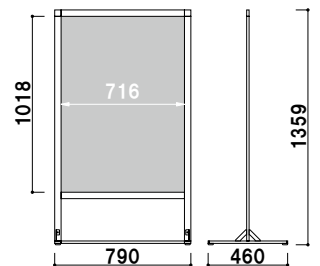

❗ リーフレットも配りたい・・・

(P.304 掲載)

**オプション**  
**CRS-430** (A4判3ツ折用)  
(14~25mm 厚用)

¥5,400 (税抜価格) 003

重量 ■ 200g  
材質 ■ ポリスチレン  
カラー ■ クリア・グレー・  
ブラック・レッド  
取付金具 ■ スチール白塗装仕上

**共通スペック**

本体 ■ アルミ押型材  
コーナー ■ ABS 樹脂  
面板 ■ アートパネル白 3mm

PHS-81 (ブラック)

面板サイズ ■ A1 (W594 × H841mm)  
アジャスター仕様  
※ご注文時にカラーをご指定ください。

**PHS-81** (ホワイト / ブラック)

両面 屋内

¥36,800 (税抜価格)

重量 ■ 4.0kg 398

面板サイズ ■ B1 (W728 × H1030mm)  
アジャスター仕様  
※ご注文時にカラーをご指定ください。

**PHS-85** (ホワイト / ブラック)

両面 屋内

¥44,800 (税抜価格)

重量 ■ 4.8kg 548

プリント  
メディア

SP  
スタンド

スクエア  
フレーム

スペック  
スタンド

マグネット  
メニュー