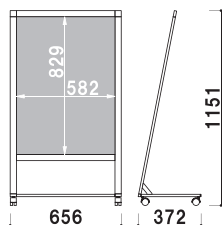

ALS 奥行 400 mm 以下のL型サイン。

ALS-81 (ブラック)

面板抜き差し
※オプションで
表面カバーを付ける
ことも可能です。
詳しくはお問い合わせ
ください。

特注対応
ラック付き仕様への
変更も可能です。
詳しくはお問い合わせ
ください。

共通スペック

- 本体 ■ アルミ押型材
- コーナー ■ ABS 樹脂
- ベース ■ スチール黒塗装
- 面板 ■ アートパネル白 3mm

ALS-81 (ホワイト/ブラック)

面板サイズ ■ A1 (W594 × H841mm)
キャスター仕様
※ご注文時にカラーをご指定ください。

片面 屋内

重量 ■ 7.2kg 316

ALS-85 (ホワイト/ブラック)

面板サイズ ■ B1 (W728 × H1030 mm)
キャスター仕様
※ご注文時にカラーをご指定ください。

片面 屋内

重量 ■ 8.2kg 438