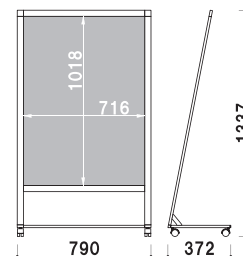

面板サイズ ■ A1 (W594 × H841mm)
キャスター仕様
※ご注文時にカラーをご指定ください。

片面 屋内

重量 ■ 7.2kg 316

ALS-85 (ホワイト/ブラック)

面板サイズ ■ B1 (W728 × H1030 mm)
キャスター仕様
※ご注文時にカラーをご指定ください。

片面 屋内

重量 ■ 8.2kg 438