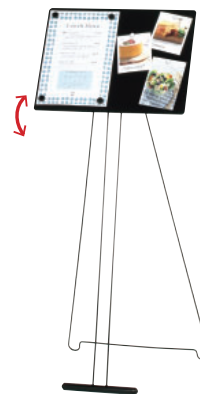

マグネットメニューサイン

CQ マグネットで簡単差し替え。

CQ-A3Y

マグネットで
表示内容差し替え可能

角度調整機能付き

CQ-A3T (A3タテ)

本体 ■ スチール黒塗装
面板サイズ ■ W330 × H450mm
マグネット 4 個付

角度調整 片面 屋内

重量 ■ 2.9kg 053

CQ-A3Y (A3ヨコ)

本体 ■ スチール黒塗装
面板サイズ ■ W450 × H330mm
マグネット 4 個付

角度調整 片面 屋内

重量 ■ 2.9kg 053