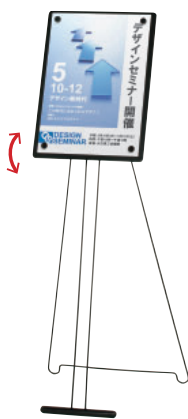

マグネットメニューサイン

CQ マグネットで簡単差し替え。

CQ-A3Y

マグネットで
表示内容差し替え可能

角度調整機能付き

CQ-A3T (A3タテ)

本体 ■ スチール黒塗装
面板サイズ ■ W330 × H450mm
マグネット 4 個付

角度調整 片面 屋内

重量 ■ 2.9kg 053

CQ-A3Y (A3ヨコ)

本体 ■ スチール黒塗装
面板サイズ ■ W450 × H330mm
マグネット 4 個付

角度調整 片面 屋内

重量 ■ 2.9kg 053