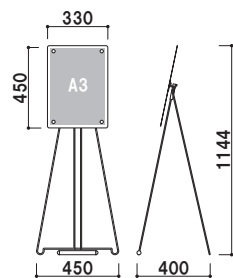

マグネットメニューサイン

CQ マグネットで簡単差し替え。

CQ-A3Y

マグネットで
表示内容差し替え可能

角度調整機能付き

CQ-A3T (A3タテ)

本体 ■ スチール黒塗装
面板サイズ ■ W330 × H450mm
マグネット 4 個付

角度調整 片面 屋内

重量 ■ 2.9kg 053

CQ-A3Y (A3ヨコ)

本体 ■ スチール黒塗装
面板サイズ ■ W450 × H330mm
マグネット 4 個付

角度調整 片面 屋内

重量 ■ 2.9kg 053