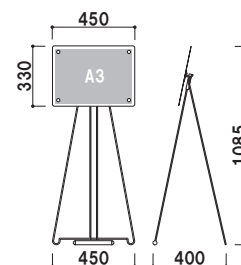

マグネットメニューサイン

CQ マグネットで簡単差し替え。

CQ-A3Y

マグネットで
表示内容差し替え可能

角度調整機能付き

CQ-A3T (A3タテ)

本体 ■ スチール黒塗装
面板サイズ ■ W330 × H450mm
マグネット 4 個付

角度調整 片面 屋内

重量 ■ 2.9kg 053

CQ-A3Y (A3ヨコ)

本体 ■ スチール黒塗装
面板サイズ ■ W450 × H330mm
マグネット 4 個付

角度調整 片面 屋内

重量 ■ 2.9kg 053