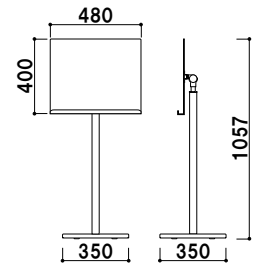

フロアー
サイン

柱 ■ アルミ押出材アルマイト黒仕上
ベース ■ ABS 樹脂 (黒塗装)
スチールウエイト入り
面板 ■ スチール黒塗装仕上
面板サイズ ■ A3 サイズ対応
メニュー厚み ■ 25mm まで
※面板部角度調整可能

(メニュー押さえ付き)
MSX-420D

¥34,800 (税抜価格)

重量 ■ 7.4kg 070

組立 角度調整 片面 屋内

柱 ■ アルミ押出材アルマイト黒仕上
ベース ■ ABS 樹脂 (黒塗装)
スチールウエイト入り
面板 ■ スチール黒塗装仕上
面板サイズ ■ A3 サイズ対応
メニュー厚み ■ 30mm まで
※面板部角度調整可能

MSX-41D

¥32,800 (税抜価格)

重量 ■ 7.4kg 070

組立 角度調整 片面 屋内

柱 ■ アルミ押出材アルマイト黒仕上
ベース ■ ABS 樹脂 (黒塗装)
スチールウエイト入り
面板 ■ アクリル透明 3mm × 2 枚
面板サイズ ■ W450 × H450mm
面板有効サイズ ■ W410 × H410mm
※面板部角度調整可能

MSX-42D

¥38,000 (税抜価格)

重量 ■ 6.9kg 070

組立 カバー付 角度調整 片面 屋内

柱 ■ アルミ押出材アルマイト黒仕上
ベース ■ ABS 樹脂 (黒塗装)
スチールウエイト入り
面板 ■ アクリルつや消し黒 5mm
+ アクリル透明 3mm
面板サイズ ■ W580 × H380mm
面板有効サイズ ■ W530 × H330mm
※面板部角度調整可能

MSX-43D

¥44,000 (税抜価格)

重量 ■ 7.6kg 070

組立 カバー付 角度調整 片面 屋内

本体 ■ スチール茶塗装仕上
面板 ■ 木 (茶塗装仕上)
適応サイズ ■ 幅 230 ~ 650mm まで
メニュー厚み ■ 25mm まで
アジャスター仕様
※面板部角度調整可能

SH-60

¥59,800 (税抜価格)

重量 ■ 12.7kg 083

組立 角度調整 片面 屋内

SH-60

プリント
メディア

SP
スタンド