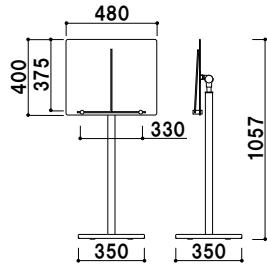

フロアー
サイン

柱 ■ アルミ押出材アルマイト黒仕上
ベース ■ ABS 樹脂 (黒塗装)
スチールウエイト入り
面板 ■ スチール黒塗装仕上
面板サイズ ■ A3 サイズ対応
メニュー厚み ■ 25mm まで
※面板部角度調整可能

(メニュー押さえ付き)
MSX-420D

¥34,800 (税抜価格)

重量 ■ 7.4kg 070

組立 角度調整 片面 屋内

柱 ■ アルミ押出材アルマイト黒仕上
ベース ■ ABS 樹脂 (黒塗装)
スチールウエイト入り
面板 ■ スチール黒塗装仕上
面板サイズ ■ A3 サイズ対応
メニュー厚み ■ 30mm まで
※面板部角度調整可能

MSX-41D

¥32,800 (税抜価格)

重量 ■ 7.4kg 070

組立 角度調整 片面 屋内

柱 ■ アルミ押出材アルマイト黒仕上
ベース ■ ABS 樹脂 (黒塗装)
スチールウエイト入り
面板 ■ アクリル透明 3mm × 2 枚
面板サイズ ■ W450 × H450mm
面板有効サイズ ■ W410 × H410mm
※面板部角度調整可能

MSX-42D

¥38,000 (税抜価格)

重量 ■ 6.9kg 070

組立 カバー付 角度調整 片面 屋内

柱 ■ アルミ押出材アルマイト黒仕上
ベース ■ ABS 樹脂 (黒塗装)
スチールウエイト入り
面板 ■ アクリルつや消し黒 5mm
+ アクリル透明 3mm
面板サイズ ■ W580 × H380mm
面板有効サイズ ■ W530 × H330mm
※面板部角度調整可能

MSX-43D

¥44,000 (税抜価格)

重量 ■ 7.6kg 070

組立 カバー付 角度調整 片面 屋内

本体 ■ スチール茶塗装仕上
面板 ■ 木 (茶塗装仕上)
適応サイズ ■ 幅 230 ~ 650mm まで
メニュー厚み ■ 25mm まで
アジャスター仕様
※面板部角度調整可能

SH-60

¥59,800 (税抜価格)

重量 ■ 12.7kg 083

組立 角度調整 片面 屋内

SH-60

プリント
メディア

SP
スタンド