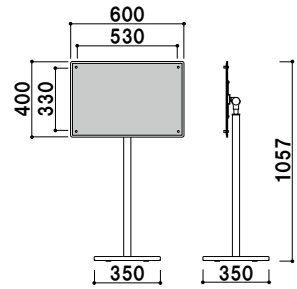

フロアー
サイン

柱 ■ アルミ押出材アルマイト黒仕上
ベース ■ ABS 樹脂 (黒塗装)
スチールウエイト入り
面板 ■ スチール黒塗装仕上
面板サイズ ■ A3 サイズ対応
メニュー厚み ■ 25mm まで
※面板部角度調整可能

(メニュー押さえ付き)
MSX-420D

¥34,800 (税抜価格)

重量 ■ 7.4kg 070

組立 角度調整 片面 屋内

柱 ■ アルミ押出材アルマイト黒仕上
ベース ■ ABS 樹脂 (黒塗装)
スチールウエイト入り
面板 ■ スチール黒塗装仕上
面板サイズ ■ A3 サイズ対応
メニュー厚み ■ 30mm まで
※面板部角度調整可能

MSX-41D

¥32,800 (税抜価格)

重量 ■ 7.4kg 070

組立 角度調整 片面 屋内

柱 ■ アルミ押出材アルマイト黒仕上
ベース ■ ABS 樹脂 (黒塗装)
スチールウエイト入り
面板 ■ アクリル透明 3mm × 2 枚
面板サイズ ■ W450 × H450mm
面板有効サイズ ■ W410 × H410mm
※面板部角度調整可能

MSX-42D

¥38,000 (税抜価格)

重量 ■ 6.9kg 070

組立 カバー付 角度調整 片面 屋内

柱 ■ アルミ押出材アルマイト黒仕上
ベース ■ ABS 樹脂 (黒塗装)
スチールウエイト入り
面板 ■ アクリルつや消し黒 5mm
+ アクリル透明 3mm
面板サイズ ■ W580 × H380mm
面板有効サイズ ■ W530 × H330mm
※面板部角度調整可能

MSX-43D

¥44,000 (税抜価格)

重量 ■ 7.6kg 070

組立 カバー付 角度調整 片面 屋内

本体 ■ スチール茶塗装仕上
面板 ■ 木 (茶塗装仕上)
適応サイズ ■ 幅 230 ~ 650mm まで
メニュー厚み ■ 25mm まで
アジャスター仕様
※面板部角度調整可能

SH-60

¥59,800 (税抜価格)

重量 ■ 12.7kg 083

組立 角度調整 片面 屋内

SH-60

プリント
メディア

SP
スタンド