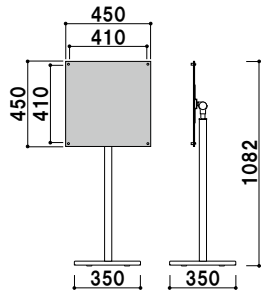

フロアー
サイン

柱 ■ アルミ押出材アルマイト黒仕上
ベース ■ ABS 樹脂 (黒塗装)
スチールウエイト入り
面板 ■ スチール黒塗装仕上
面板サイズ ■ A3 サイズ対応
メニュー厚み ■ 25mm まで
※面板部角度調整可能

(メニュー押さえ付き)
MSX-420D

¥34,800 (税抜価格)

重量 ■ 7.4kg 070

組立 角度調整 片面 屋内

柱 ■ アルミ押出材アルマイト黒仕上
ベース ■ ABS 樹脂 (黒塗装)
スチールウエイト入り
面板 ■ スチール黒塗装仕上
面板サイズ ■ A3 サイズ対応
メニュー厚み ■ 30mm まで
※面板部角度調整可能

MSX-41D

¥32,800 (税抜価格)

重量 ■ 7.4kg 070

組立 角度調整 片面 屋内

柱 ■ アルミ押出材アルマイト黒仕上
ベース ■ ABS 樹脂 (黒塗装)
スチールウエイト入り
面板 ■ アクリル透明 3mm × 2 枚
面板サイズ ■ W450 × H450mm
面板有効サイズ ■ W410 × H410mm
※面板部角度調整可能

MSX-42D

¥38,000 (税抜価格)

重量 ■ 6.9kg 070

組立 カバー付 角度調整 片面 屋内

柱 ■ アルミ押出材アルマイト黒仕上
ベース ■ ABS 樹脂 (黒塗装)
スチールウエイト入り
面板 ■ アクリルつや消し黒 5mm
+ アクリル透明 3mm
面板サイズ ■ W580 × H380mm
面板有効サイズ ■ W530 × H330mm
※面板部角度調整可能

MSX-43D

¥44,000 (税抜価格)

重量 ■ 7.6kg 070

組立 カバー付 角度調整 片面 屋内

本体 ■ スチール茶塗装仕上
面板 ■ 木 (茶塗装仕上)
適応サイズ ■ 幅 230 ~ 650mm まで
メニュー厚み ■ 25mm まで
アジャスター仕様
※面板部角度調整可能

SH-60

¥59,800 (税抜価格)

重量 ■ 12.7kg 083

組立 角度調整 片面 屋内

SH-60

プリント
メディア

SP
スタンド