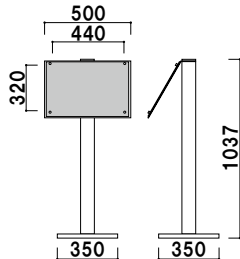

メニューサイン

JO

+ αの付いたメニューサイン。

共通スペック

本体 ■ φ 80 アルミ押型材アルマイト仕上
ベース ■ ABS 樹脂 (黒塗装) スチールウエイト入り

JO-88

面板 ■ スチール黒塗装仕上
アクリル透明 3mm 付
面板サイズ ■ W480 × H360mm
面板有効サイズ ■ W440 × H320mm

JO-88

¥39,800 (税抜価格)

重量 ■ 10.3kg 079

カバー付 組立 片面 屋内

面板 ■ スチール黒塗装仕上
上部 : アクリル透明 3.0mm 付
面板サイズ ■ W480 × H360mm
面板有効サイズ ■ W440 × H320mm
メニュー厚み ■ 30mm まで

JO-89

¥47,800 (税抜価格)

重量 ■ 12.7kg 088

カバー付 組立 片面 屋内

面板 ■ スチール黒塗装仕上
メニュー厚み ■ 30mm まで
ラック部サイズ ■ A4 判 2 列
厚さ 25mm まで

JO-83

¥61,000 (税抜価格)

重量 ■ 14.0kg 039

組立 片面 屋内

面板 ■ スチール黒塗装仕上
上部 : アクリル透明 3.0mm 付
面板サイズ ■ W480 × H360mm
面板有効サイズ ■ W440 × H320mm
メニュー厚み ■ 30mm まで