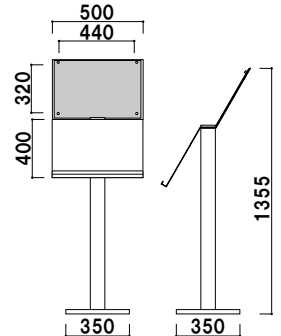

メニューサイン

JO

+ αの付いたメニューサイン。

共通スペック

本体 ■ φ 80 アルミ押型材アルマイト仕上
ベース ■ ABS 樹脂 (黒塗装) スチールウエイト入り

JO-88

面板 ■ スチール黒塗装仕上
アクリル透明 3mm 付
面板サイズ ■ W480 × H360mm
面板有効サイズ ■ W440 × H320mm

JO-88

¥39,800 (税抜価格)

重量 ■ 10.3kg 079

カバー付 組立 片面 屋内

面板 ■ スチール黒塗装仕上
上部 : アクリル透明 3.0mm 付
面板サイズ ■ W480 × H360mm
面板有効サイズ ■ W440 × H320mm
メニュー厚み ■ 30mm まで

JO-89

¥47,800 (税抜価格)

重量 ■ 12.7kg 088

カバー付 組立 片面 屋内

面板 ■ スチール黒塗装仕上
メニュー厚み ■ 30mm まで
ラック部サイズ ■ A4 判 2 列
厚さ 25mm まで

JO-83

¥61,000 (税抜価格)

重量 ■ 14.0kg 039

組立 片面 屋内

面板 ■ スチール黒塗装仕上
上部 : アクリル透明 3.0mm 付
面板サイズ ■ W480 × H360mm
面板有効サイズ ■ W440 × H320mm
メニュー厚み ■ 30mm まで