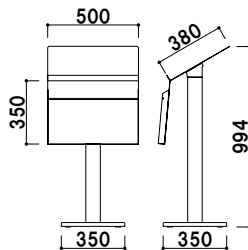

メニューサイン

JO

+ αの付いたメニューサイン。

共通スペック

本体 ■ φ 80 アルミ押型材アルマイト仕上
ベース ■ ABS 樹脂 (黒塗装) スチールウエイト入り

JO-88

面板 ■ スチール黒塗装仕上
アクリル透明 3mm 付
面板サイズ ■ W480 × H360mm
面板有効サイズ ■ W440 × H320mm

JO-88

¥39,800 (税抜価格)

重量 ■ 10.3kg 079

カバー付 組立 片面 屋内

面板 ■ スチール黒塗装仕上
上部 : アクリル透明 3.0mm 付
面板サイズ ■ W480 × H360mm
面板有効サイズ ■ W440 × H320mm
メニュー厚み ■ 30mm まで

JO-89

¥47,800 (税抜価格)

重量 ■ 12.7kg 088

カバー付 組立 片面 屋内

面板 ■ スチール黒塗装仕上
メニュー厚み ■ 30mm まで
ラック部サイズ ■ A4 判 2 列
厚さ 25mm まで

JO-83

¥61,000 (税抜価格)

重量 ■ 14.0kg 039

組立 片面 屋内

面板 ■ スチール黒塗装仕上
上部 : アクリル透明 3.0mm 付
面板サイズ ■ W480 × H360mm
面板有効サイズ ■ W440 × H320mm
メニュー厚み ■ 30mm まで