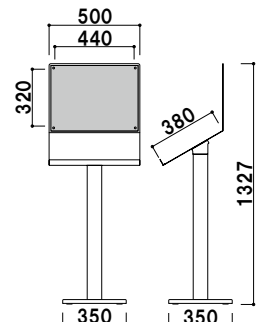

メニューサイン

JO

+ αの付いたメニューサイン。

共通スペック

本体 ■ φ 80 アルミ押型材アルマイト仕上
ベース ■ ABS 樹脂 (黒塗装) スチールウエイト入り

JO-88

面板 ■ スチール黒塗装仕上
アクリル透明 3mm 付
面板サイズ ■ W480 × H360mm
面板有効サイズ ■ W440 × H320mm

JO-88

¥39,800 (税抜価格)

重量 ■ 10.3kg 079

カバー付 組立 片面 屋内

面板 ■ スチール黒塗装仕上
上部 : アクリル透明 3.0mm 付
面板サイズ ■ W480 × H360mm
面板有効サイズ ■ W440 × H320mm
メニュー厚み ■ 30mm まで

JO-89

¥47,800 (税抜価格)

重量 ■ 12.7kg 088

カバー付 組立 片面 屋内

面板 ■ スチール黒塗装仕上
メニュー厚み ■ 30mm まで
ラック部サイズ ■ A4 判 2 列
厚さ 25mm まで

JO-83

¥61,000 (税抜価格)

重量 ■ 14.0kg 039

組立 片面 屋内

面板 ■ スチール黒塗装仕上
上部 : アクリル透明 3.0mm 付
面板サイズ ■ W480 × H360mm
面板有効サイズ ■ W440 × H320mm
メニュー厚み ■ 30mm まで