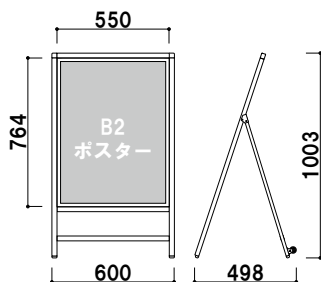

メッセージボードスタンド

MA

新製品
NEW

手書きも、ポスター掲示も。

キャスター付き (MA-181.182のみ)
置んだ際に運びやすいように
キャスターがついています。

マーカー用ホワイトボード
(MA-181.182)
※マグネット使用可能

マーカー用ブラックボード
(MS-A3T)
※マグネット使用可能

サインレールハンガーで
もっと便利に!

マグネット型のサイン
レールハンガー B 型を
あわせて使用すると、
より楽に掲示を交換で
きます。

オプション

サインレールハンガー (B型)

(シルバー/ゴールド/ホワイト/ブラック)

001
マーカー直送 屋内

品番	サイズ	本体価格
SR30	300mm	¥2,160 (税抜価格)
SR515	515mm	¥3,600 (税抜価格)
SR60	600mm	¥4,320 (税抜価格)

バー ■材質: アルミ押型材 アルマイト仕上 (P.121 参照)
※ご注文の際は、カラーをお選びください。

柱 ■アルミ押出材
面板 ■マーカー用 ホワイトボード
面板サイズ ■W572 × H786mm
画面有効 ■W550 × H764mm
※マグネット使用可
※Aバリブロック使用可能

MA-182 (マーカーホワイトボード)
(シルバー)

片面 屋内

¥34,000 (税抜価格)

重量 ■4.9kg 066

MA-182

柱 ■アルミ押出材
面板 ■マーカー用 ブラックボード
面板サイズ ■W339 × H462mm
画面有効 ■W317 × H440mm
※マグネット使用可能

MS-A3T (マーカーブラックボード)
(ブラック)

A3 組立 片面 屋内

¥32,000 (税抜価格)

重量 ■4.0kg 047

柱 ■アルミ押出材
面板 ■マーカー用 ホワイトボード
面板サイズ ■W650 × H900mm
画面有効 ■W628 × H878mm
※マグネット使用可
※Aバリブロック使用可能

MA-181 (マーカーホワイトボード)
(シルバー)

片面 屋内

¥39,000 (税抜価格)