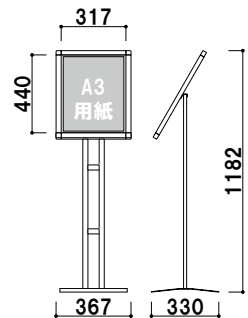

マグネット型のサイン
レールハンガー B 型を
あわせて使用すると、
より楽に掲示を交換で
きます。

オプション

サインレールハンガー (B型)

(シルバー/ゴールド/ホワイト/ブラック)

001
マーカー直送 屋内

品番	サイズ	本体価格
SR30	300mm	¥2,160 (税抜価格)
SR515	515mm	¥3,600 (税抜価格)
SR60	600mm	¥4,320 (税抜価格)

バー ■材質: アルミ押型材 アルマイト仕上 (P.121 参照)
※ご注文の際は、カラーをお選びください。

柱 ■アルミ押出材
面板 ■マーカー用 ホワイトボード
面板サイズ ■W572 × H786mm
画面有効 ■W550 × H764mm
※マグネット使用可
※Aバリブロック使用可能

MA-182 (マーカーホワイトボード)
(シルバー)

片面 屋内

¥34,000 (税抜価格)

重量 ■4.9kg 066

MA-182

柱 ■アルミ押出材
面板 ■マーカー用 ブラックボード
面板サイズ ■W339 × H462mm
画面有効 ■W317 × H440mm
※マグネット使用可能

MS-A3T (マーカーブラックボード)
(ブラック)

A3 組立 片面 屋内

¥32,000 (税抜価格)

重量 ■4.0kg 047

柱 ■アルミ押出材
面板 ■マーカー用 ホワイトボード
面板サイズ ■W650 × H900mm
画面有効 ■W628 × H878mm
※マグネット使用可
※Aバリブロック使用可能

MA-181 (マーカーホワイトボード)
(シルバー)

片面 屋内

¥39,000 (税抜価格)