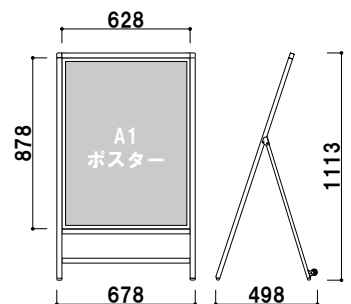

柱 ■アルミ押出材
面板 ■マーカー用 ホワイトボード
面板サイズ ■W572 × H786mm
画面有効 ■W550 × H764mm
※マグネット使用可
※Aバリブロック使用可能

MA-182 (マーカーホワイトボード)
(シルバー)

片面 屋内

¥34,000 (税抜価格)

重量 ■4.9kg 066

MA-182

柱 ■アルミ押出材
面板 ■マーカー用 ブラックボード
面板サイズ ■W339 × H462mm
画面有効 ■W317 × H440mm
※マグネット使用可能

MS-A3T (マーカーブラックボード)
(ブラック)

A3 組立 片面 屋内

¥32,000 (税抜価格)

重量 ■4.0kg 047

柱 ■アルミ押出材
面板 ■マーカー用 ホワイトボード
面板サイズ ■W650 × H900mm
画面有効 ■W628 × H878mm
※マグネット使用可
※Aバリブロック使用可能

MA-181 (マーカーホワイトボード)
(シルバー)

片面 屋内

¥39,000 (税抜価格)

重量 ■5.8kg 082

プリント
メディア

SP
スタンド

スクエア
フレーム

スペック
スタンド

マグネット
メニュー

メニュー
サイン

黒板
Aサイン