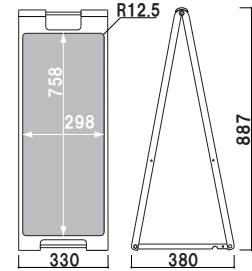

**！ リーフレットも配りたい・・・**

**オプション**  
**SP-430** (A4判3ツ折用)  
 (クリア/グレー/ブラック/レッド)  
 003

本体 ■ ポリエチレン  
 カタログ厚み ■ 25mm まで  
 取付金具 ■ アルミ  
 ※ラックカバー付き。  
 完全防水ではございません。

**！ ウェイトで安定させたい・・・**

**オプション**  
**サインウエイト**  
 020

重量 ■ 10.0kg (満水時)  
 本体 ■ ポリエチレン  
 (P.407 掲載)

**SP-911**  
(イエロー)

**SP-912**  
(レッド)

**SP-917**  
(ブラック)

**SP-918**  
(ホワイト)

本体 ■ ABS 樹脂  
 面板 ■ チョーク用ブラックシート  
 両面付き  
 表示サイズ ■ W298 × H758mm  
 マグネット使用可

両面 屋内

重量 ■ 3.2kg 019

**SP-921**  
(イエロー)

**SP-922**  
(レッド)

**SP-927**  
(ブラック)

**SP-928**  
(ホワイト)

本体 ■ ABS 樹脂  
 面板 ■ マーカー用ホワイトボード  
 両面付き  
 表示サイズ ■ W298 × H758mm  
 マグネット使用可

両面 屋内

重量 ■ 3.2kg 019

本体 ■ ABS 樹脂  
 面板 ■ チョーク用ブラックシート  
 両面付き  
 表示サイズ ■ W498 × H598mm  
 マグネット使用可

**SP-719** (ブラウン)

両面 屋内

重量 ■ 5.2kg 025

本体 ■ ABS 樹脂  
 面板 ■ マーカー用ホワイトボード  
 両面付き  
 表示サイズ ■ W498 × H598mm  
 マグネット使用可

**SP-729** (ブラウン)