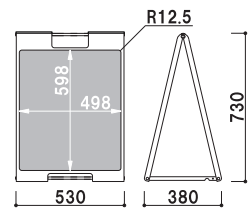

重量 ■ 3.2kg 019

**SP-921**  
(イエロー)

**SP-922**  
(レッド)

**SP-927**  
(ブラック)

**SP-928**  
(ホワイト)

本体 ■ ABS 樹脂  
 面板 ■ マーカー用ホワイトボード  
 両面付き  
 表示サイズ ■ W298 × H758mm  
 マグネット使用可

両面 屋内

重量 ■ 3.2kg 019

本体 ■ ABS 樹脂  
 面板 ■ チョーク用ブラックシート  
 両面付き  
 表示サイズ ■ W498 × H598mm  
 マグネット使用可

**SP-719** (ブラウン)

両面 屋内

重量 ■ 5.2kg 025

本体 ■ ABS 樹脂  
 面板 ■ マーカー用ホワイトボード  
 両面付き  
 表示サイズ ■ W498 × H598mm  
 マグネット使用可

**SP-729** (ブラウン)

両面 屋内

重量 ■ 5.2kg 025

**SP-711**  
(イエロー)

**SP-712**  
(レッド)

**SP-717**  
(ブラック)

**SP-718**  
(ホワイト)

両面 屋内

重量 ■ 5.2kg 025

本体 ■ ABS 樹脂  
 面板 ■ チョーク用ブラックシート  
 両面付き  
 表示サイズ ■ W498 × H598mm  
 マグネット使用可

**SP-721**  
(イエロー)

**SP-722**  
(レッド)

**SP-727**  
(ブラック)

**SP-728**  
(ホワイト)

両面 屋内

重量 ■ 5.2kg 025

本体 ■ ABS 樹脂  
 面板 ■ マーカー用ホワイトボード  
 両面付き  
 表示サイズ ■ W498 × H598mm  
 マグネット使用可