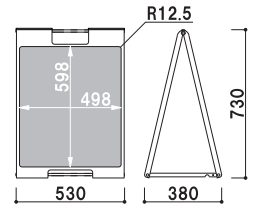

重量 ■ 10.0kg (満水時)  
 本体 ■ ポリエチレン  
 (P.407 掲載)

**SP-911**  
(イエロー)

**SP-912**  
(レッド)

**SP-917**  
(ブラック)

**SP-918**  
(ホワイト)

本体 ■ ABS 樹脂  
 面板 ■ チョーク用ブラックシート  
 両面付き  
 表示サイズ ■ W298 × H758mm  
 マグネット使用可

両面 屋内

重量 ■ 3.2kg 019

**SP-921**  
(イエロー)

**SP-922**  
(レッド)

**SP-927**  
(ブラック)

**SP-928**  
(ホワイト)

本体 ■ ABS 樹脂  
 面板 ■ マーカー用ホワイトボード  
 両面付き  
 表示サイズ ■ W298 × H758mm  
 マグネット使用可

両面 屋内

重量 ■ 3.2kg 019

本体 ■ ABS 樹脂  
 面板 ■ チョーク用ブラックシート  
 両面付き  
 表示サイズ ■ W498 × H598mm  
 マグネット使用可

**SP-719** (ブラウン)

両面 屋内

重量 ■ 5.2kg 025

本体 ■ ABS 樹脂  
 面板 ■ マーカー用ホワイトボード  
 両面付き  
 表示サイズ ■ W498 × H598mm  
 マグネット使用可

**SP-729** (ブラウン)

本体 ■ ABS 樹脂  
 面板 ■ チョーク用ブラックシート  
 両面付き  
 表示サイズ ■ W498 × H598mm  
 マグネット使用可

**SP-721**  
(イエロー)

**SP-722**  
(レッド)

**SP-727**  
(ブラック)

**SP-728**  
(ホワイト)

両面 屋内

重量 ■ 5.2kg 025

本体 ■ ABS 樹脂  
 面板 ■ マーカー用ホワイトボード  
 両面付き  
 表示サイズ ■ W498 × H598mm  
 マグネット使用可