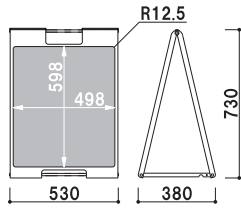

重量 ■ 10.0kg (満水時)  
 本体 ■ ポリエチレン  
 (P.407 掲載)

**SP-911**  
(イエロー)

**SP-912**  
(レッド)

**SP-917**  
(ブラック)

**SP-918**  
(ホワイト)

本体 ■ ABS 樹脂  
 面板 ■ チョーク用ブラックシート  
 両面付き  
 表示サイズ ■ W298 × H758mm  
 マグネット使用可

両面 屋内

重量 ■ 3.2kg 019

**SP-921**  
(イエロー)

**SP-922**  
(レッド)

**SP-927**  
(ブラック)

**SP-928**  
(ホワイト)

本体 ■ ABS 樹脂  
 面板 ■ マーカー用ホワイトボード  
 両面付き  
 表示サイズ ■ W298 × H758mm  
 マグネット使用可

両面 屋内

重量 ■ 3.2kg 019

本体 ■ ABS 樹脂  
 面板 ■ チョーク用ブラックシート  
 両面付き  
 表示サイズ ■ W498 × H598mm  
 マグネット使用可

**SP-719** (ブラウン)

両面 屋内

重量 ■ 5.2kg 025

本体 ■ ABS 樹脂  
 面板 ■ マーカー用ホワイトボード  
 両面付き  
 表示サイズ ■ W498 × H598mm  
 マグネット使用可

**SP-729** (ブラウン)

本体 ■ ABS 樹脂  
 面板 ■ チョーク用ブラックシート  
 両面付き  
 表示サイズ ■ W498 × H598mm  
 マグネット使用可

**SP-721**  
(イエロー)

**SP-722**  
(レッド)

**SP-727**  
(ブラック)

**SP-728**  
(ホワイト)

両面 屋内

重量 ■ 5.2kg 025

本体 ■ ABS 樹脂  
 面板 ■ マーカー用ホワイトボード  
 両面付き  
 表示サイズ ■ W498 × H598mm  
 マグネット使用可