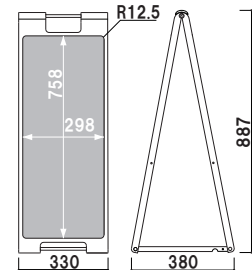

重量 ■ 10.0kg (満水時)  
 本体 ■ ポリエチレン  
 (P.407 掲載)

**SP-911**  
(イエロー)

**SP-912**  
(レッド)

**SP-917**  
(ブラック)

**SP-918**  
(ホワイト)

本体 ■ ABS 樹脂  
 面板 ■ チョーク用ブラックシート  
 両面付き  
 表示サイズ ■ W298 × H758mm  
 マグネット使用可

両面 屋内

重量 ■ 3.2kg 019

**SP-921**  
(イエロー)

**SP-922**  
(レッド)

**SP-927**  
(ブラック)

**SP-928**  
(ホワイト)

本体 ■ ABS 樹脂  
 面板 ■ マーカー用ホワイトボード  
 両面付き  
 表示サイズ ■ W298 × H758mm  
 マグネット使用可

両面 屋内

重量 ■ 3.2kg 019

本体 ■ ABS 樹脂  
 面板 ■ チョーク用ブラックシート  
 両面付き  
 表示サイズ ■ W498 × H598mm  
 マグネット使用可

**SP-719** (ブラウン)

両面 屋内

重量 ■ 5.2kg 025

本体 ■ ABS 樹脂  
 面板 ■ マーカー用ホワイトボード  
 両面付き  
 表示サイズ ■ W498 × H598mm  
 マグネット使用可

**SP-729** (ブラウン)

本体 ■ ABS 樹脂  
 面板 ■ チョーク用ブラックシート  
 両面付き  
 表示サイズ ■ W498 × H598mm  
 マグネット使用可

**SP-721**  
(イエロー)

**SP-722**  
(レッド)

**SP-727**  
(ブラック)

**SP-728**  
(ホワイト)

両面 屋内

重量 ■ 5.2kg 025

本体 ■ ABS 樹脂  
 面板 ■ マーカー用ホワイトボード  
 両面付き  
 表示サイズ ■ W498 × H598mm  
 マグネット使用可