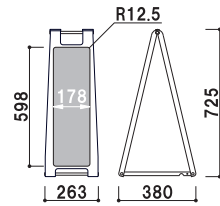

本体 ■ ABS 樹脂  
 面板 ■ チョーク用ブラックシート  
 両面付き  
 表示サイズ ■ W498 × H598mm  
 マグネット使用可

**SP-721**  
(イエロー)

**SP-722**  
(レッド)

**SP-727**  
(ブラック)

**SP-728**  
(ホワイト)

両面 屋内

重量 ■ 5.2kg 025

本体 ■ ABS 樹脂  
 面板 ■ マーカー用ホワイトボード  
 両面付き  
 表示サイズ ■ W498 × H598mm  
 マグネット使用可

新製品  
NEW

SP-211  
(イエロー)

SP-212  
(レッド)

SP-217  
(ブラック)

SP-218  
(ホワイト)

SP-219  
(ブラウン)

本体 ■ ABS 樹脂  
 面板 ■ チョーク用ブラックシート  
 両面付き  
 表示サイズ ■ W178 × H598mm  
 マグネット使用可

両面 屋内

重量 ■ 2.3kg 011

SP-221  
(イエロー)

SP-222  
(レッド)

SP-227  
(ブラック)

SP-228  
(ホワイト)

SP-229  
(ブラウン)

本体 ■ ABS 樹脂  
 面板 ■ マーカー用ホワイトボード  
 両面付き  
 表示サイズ ■ W178 × H598mm  
 マグネット使用可

両面 屋内

重量 ■ 2.3kg 011

❗ 手書き用のチョークやマーカーも欲しい

オプション  
**ダストレスチョーク** 005  
 (ホワイト6本入) (蛍光色6本入)  
(税抜価格)

オプション  
**ダストレスラーフル** 005  
 Mサイズ Lサイズ  
(税抜価格)  
 サイズ ■ W130 × H55mm サイズ ■ W160 × H70mm

オプション  
**ホワイトボード用マーカー** 005  
 ブラック / レッド / ブルー イレーサー