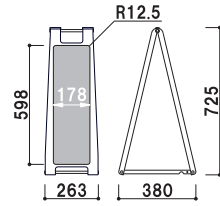

重量 ■ 3.2kg 019

**SP-921**  
(イエロー)

**SP-922**  
(レッド)

**SP-927**  
(ブラック)

**SP-928**  
(ホワイト)

本体 ■ ABS 樹脂  
 面板 ■ マーカー用ホワイトボード  
 両面付き  
 表示サイズ ■ W298 × H758mm  
 マグネット使用可

両面 屋内

重量 ■ 3.2kg 019

本体 ■ ABS 樹脂  
 面板 ■ チョーク用ブラックシート  
 両面付き  
 表示サイズ ■ W498 × H598mm  
 マグネット使用可

**SP-721**  
(イエロー)

**SP-722**  
(レッド)

**SP-727**  
(ブラック)

**SP-728**  
(ホワイト)

両面 屋内

重量 ■ 5.2kg 025

本体 ■ ABS 樹脂  
 面板 ■ マーカー用ホワイトボード  
 両面付き  
 表示サイズ ■ W498 × H598mm  
 マグネット使用可

新製品  
NEW

SP-211  
(イエロー)

SP-212  
(レッド)

SP-217  
(ブラック)

SP-218  
(ホワイト)

SP-219  
(ブラウン)

本体 ■ ABS 樹脂  
 面板 ■ チョーク用ブラックシート  
 両面付き  
 表示サイズ ■ W178 × H598mm  
 マグネット使用可

両面 屋内

重量 ■ 2.3kg 011

SP-221  
(イエロー)

SP-222  
(レッド)

SP-227  
(ブラック)

SP-228  
(ホワイト)

SP-229  
(ブラウン)

本体 ■ ABS 樹脂  
 面板 ■ マーカー用ホワイトボード  
 両面付き  
 表示サイズ ■ W178 × H598mm  
 マグネット使用可

両面 屋内