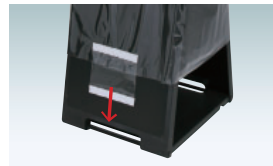

## グッドなデザインの黒板Aサイン。

**新製品**  
NEW

水滴や擦れから看板を守る、スタンドプレート専用のレインカバーです。

**オプション**  
SP-910 用レインカバー

003

素材 ■ 軟質塩ビ透明 0.08mm

**オプション**  
SP-710 用レインカバー

003

素材 ■ 軟質塩ビ透明 0.08mm

①  
レインカバーをかぶせ、  
マジックテープ部分を  
下部のバーに通します。

②  
マジックテープ  
を貼り付けて完了です。

※完全防水ではありません  
※オプションラック SP-430 との併用はできません。

**チョーク用ブラックボード**  
 ※マグネット使用可  
 (ブラックボードシートのため、  
 マグネットの吸着力は弱くなります。)

**マーカー用ホワイトボード**  
 ※マグネット使用可  
 (ホワイトボードシートのため、  
 マグネットの吸着力は弱くなります。)