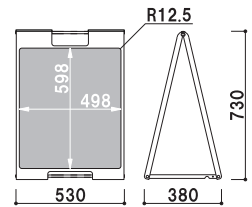

重量 ■ 3.2kg 019

**SP-921**  
(イエロー)

**SP-922**  
(レッド)

**SP-927**  
(ブラック)

**SP-928**  
(ホワイト)

本体 ■ ABS 樹脂  
 面板 ■ マーカー用ホワイトボード  
 両面付き  
 表示サイズ ■ W298 × H758mm  
 マグネット使用可

両面 屋内

重量 ■ 3.2kg 019

本体 ■ ABS 樹脂  
 面板 ■ チョーク用ブラックシート  
 両面付き  
 表示サイズ ■ W498 × H598mm  
 マグネット使用可

**SP-721**  
(イエロー)

**SP-722**  
(レッド)

**SP-727**  
(ブラック)

**SP-728**  
(ホワイト)

両面 屋内

重量 ■ 5.2kg 025

本体 ■ ABS 樹脂  
 面板 ■ マーカー用ホワイトボード  
 両面付き  
 表示サイズ ■ W498 × H598mm  
 マグネット使用可

新製品  
NEW

SP-211  
(イエロー)

SP-212  
(レッド)

SP-217  
(ブラック)

SP-218  
(ホワイト)

SP-219  
(ブラウン)

本体 ■ ABS 樹脂  
 面板 ■ チョーク用ブラックシート  
 両面付き  
 表示サイズ ■ W178 × H598mm  
 マグネット使用可

両面 屋内

重量 ■ 2.3kg 011

SP-221  
(イエロー)

SP-222  
(レッド)

SP-227  
(ブラック)

SP-228  
(ホワイト)

SP-229  
(ブラウン)

本体 ■ ABS 樹脂  
 面板 ■ マーカー用ホワイトボード  
 両面付き  
 表示サイズ ■ W178 × H598mm  
 マグネット使用可

両面 屋内