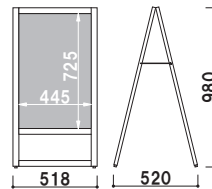

木製黒板サイン

WA・TM

温かみのある
木製A型スタンド。

本体 ■ MDF t2.5mm + カラー鉄板
面板サイズ ■ W450 × H900mm
マグネット使用可
※ご注文時にカラーをご指定ください。

チョーク用ボード
※マグネット使用可

WA-450V (チョークタイプ)
(ブラック/レッド) 両面 屋内 メーカー直送

重量 ■ 6.5kg 050

本体 ■ 木製
面板 ■ マーカー用ボード
面板サイズ ■ W445 × H725mm
マグネット使用可
※ご注文時にカラーをご指定ください。

マーカー用ボード
※マグネット使用可

TM-09 (マーカータイプ)
(ブラウン/ホワイト) 両面 屋内 メーカー直送

重量 ■ 5.3kg 050

! ウェイトで安定させたい・・・

オプション
注水置台
(シルバー/ブラック)

010

重量 ■ 0.6kg
本体 ■ アルミアルマイト仕上
サイズ ■ W260×H54×D395～670mm
※ご注文時にカラーをご指定ください。

オプション
バリウエイト(大)グレー

017

重量 ■ 10.0kg (満水時)
本体 ■ ポリエチレン
(P.407 掲載)

黒板・マーカーボードに使える、オプションあります。

チョークボード用

オプション
ダストレスチョーク 005
 (ホワイト6本入) (蛍光色6本入)

オプション
ダストレスラフール 005
Mサイズ **Lサイズ**
 サイズ ■ W130 × H55mm サイズ ■ W160 × H70mm

SP-912
 (チョーク用ブラックボード) **屋内**
 重量 ■ 3.2kg 019
スタンドプレート
P.089