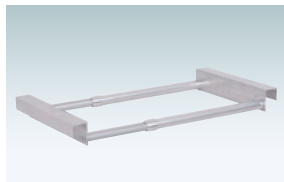

木製黒板サイン

WA・TM

温かみのある
木製A型スタンド。

本体 ■ MDF t2.5mm + カラー鉄板
面板サイズ ■ W450 × H900mm
マグネット使用可
※ご注文時にカラーをご指定ください。

チョーク用ボード
※マグネット使用可

WA-450V (チョークタイプ)
(ブラック/レッド) 両面 屋内 メーカー直送

重量 ■ 6.5kg 050

本体 ■ 木製
面板 ■ マーカー用ボード
面板サイズ ■ W445 × H725mm
マグネット使用可
※ご注文時にカラーをご指定ください。

マーカー用ボード
※マグネット使用可

TM-09 (マーカータイプ)
(ブラウン/ホワイト) 両面 屋内 メーカー直送

重量 ■ 5.3kg 050

! ウェイトで安定させたい・・・

オプション
注水置台
(シルバー/ブラック)

010

重量 ■ 0.6kg
本体 ■ アルミアルマイト仕上
サイズ ■ W260×H54×D395～670mm
※ご注文時にカラーをご指定ください。

オプション
バリウエイト(大)グレー

017

重量 ■ 10.0kg (満水時)
本体 ■ ポリエチレン
(P.407 掲載)

黒板・マーカーボードに使える、オプションあります。

チョークボード用

オプション
ダストレスチョーク 005
 (ホワイト6本入) (蛍光色6本入)

オプション
ダストレスラフール 005
Mサイズ **Lサイズ**
 サイズ ■ W130 × H55mm サイズ ■ W160 × H70mm

SP-912
 (チョーク用ブラックボード) **屋内**
 重量 ■ 3.2kg 019
スタンドプレート
P.089