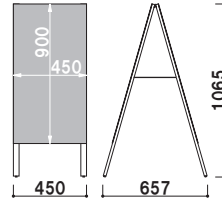

木製黒板サイン

WA・TM

温かみのある
木製A型スタンド。

本体 ■ MDF t2.5mm + カラー鉄板
面板サイズ ■ W450 × H900mm
マグネット使用可
※ご注文時にカラーをご指定ください。

チョーク用ボード
※マグネット使用可

WA-450V (チョークタイプ)
(ブラック/レッド) 両面 屋内 メーカー直送

重量 ■ 6.5kg 050

本体 ■ 木製
面板 ■ マーカー用ボード
面板サイズ ■ W445 × H725mm
マグネット使用可
※ご注文時にカラーをご指定ください。

マーカー用ボード
※マグネット使用可

TM-09 (マーカータイプ)
(ブラウン/ホワイト) 両面 屋内 メーカー直送

重量 ■ 5.3kg 050

! ウェイトで安定させたい・・・

オプション
注水置台
(シルバー/ブラック)

010

重量 ■ 0.6kg
本体 ■ アルミアルマイト仕上
サイズ ■ W260×H54×D395～670mm
※ご注文時にカラーをご指定ください。

オプション
バリウエイト(大)グレー

017

重量 ■ 10.0kg (満水時)
本体 ■ ポリエチレン
(P.407 掲載)

黒板・マーカーボードに使える、オプションあります。

チョークボード用

オプション
ダストレスチョーク 005
 (ホワイト6本入) (蛍光色6本入)

オプション
ダストレスラフール 005
Mサイズ **Lサイズ**
 サイズ ■ W130 × H55mm サイズ ■ W160 × H70mm

SP-912
 (チョーク用ブラックボード) **屋内**
 重量 ■ 3.2kg 019
スタンドプレート
P.089