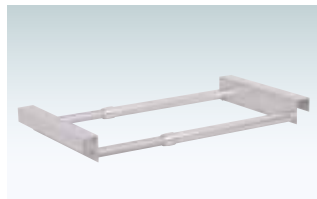

重量 ■ 6.5kg 050

本体 ■ 木製
 面板 ■ マーカー用ボード
 面板サイズ ■ W445 × H725mm
 マグネット使用可
 ※ご注文時にカラーをご指定ください。

マーカー用ボード
 ※マグネット使用可

TM-09 (マーカータイプ)
 (ブラウン/ホワイト)

両面 屋内 メーカー直送

¥13,700 (税抜価格)

重量 ■ 5.3kg 050

❗ ウェイトで安定させたい・・・

オプション
注水置台
 (シルバー/ブラック)

¥6,000 (税抜価格)

010

重量 ■ 0.6kg
 本体 ■ アルミアルマイト仕上
 サイズ ■ W260×H54×D395～670mm
 ※ご注文時にカラーをご指定ください。

オプション
バリウエイト(大)グレー

¥1,600 (税抜価格)

017

重量 ■ 10.0kg (満水時)
 本体 ■ ポリエチレン
 (P.407 掲載)