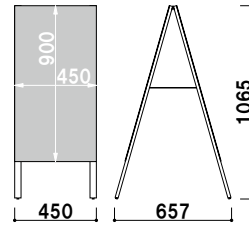

木製黒板サイン

WA・TM

温かみのある
木製A型スタンド。

本体 ■ MDF t2.5mm + カラー鉄板
 面板サイズ ■ W450 × H900mm
 マグネット使用可
 ※ご注文時にカラーをご指定ください。

チョーク用ボード
 ※マグネット使用可

WA-450V (チョークタイプ)
 (ブラック/レッド)

両面 屋内 メーカー直送

¥11,000 (税抜価格)

重量 ■ 6.5kg 050

本体 ■ 木製
 面板 ■ マーカー用ボード
 面板サイズ ■ W445 × H725mm
 マグネット使用可
 ※ご注文時にカラーをご指定ください。

マーカー用ボード
 ※マグネット使用可

TM-09 (マーカータイプ)
 (ブラウン/ホワイト)

両面 屋内 メーカー直送

¥13,700 (税抜価格)

重量 ■ 5.3kg 050

❗ ウェイトで安定させたい・・・

オプション
注水置台
 (シルバー/ブラック)

¥6,000 (税抜価格)

010

重量 ■ 0.6kg
 本体 ■ アルミアルマイト仕上
 サイズ ■ W260×H54×D395～670mm
 ※ご注文時にカラーをご指定ください。

オプション
バリウエイト(大)グレー

¥1,600 (税抜価格)

017

重量 ■ 10.0kg (満水時)
 本体 ■ ポリエチレン
 (P.407 掲載)