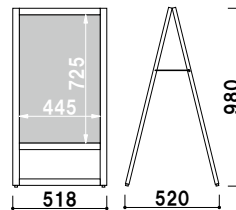

木製黒板サイン

WA・TM

温かみのある
木製A型スタンド。

本体 ■ MDF t2.5mm + カラー鉄板
 面板サイズ ■ W450 × H900mm
 マグネット使用可
 ※ご注文時にカラーをご指定ください。

チョーク用ボード
 ※マグネット使用可

WA-450V (チョークタイプ)
 (ブラック/レッド)

両面 屋内 メーカー直送

¥11,000 (税抜価格)

重量 ■ 6.5kg 050

本体 ■ 木製
 面板 ■ マーカー用ボード
 面板サイズ ■ W445 × H725mm
 マグネット使用可
 ※ご注文時にカラーをご指定ください。

マーカー用ボード
 ※マグネット使用可

TM-09 (マーカータイプ)
 (ブラウン/ホワイト)

両面 屋内 メーカー直送

¥13,700 (税抜価格)

重量 ■ 5.3kg 050

❗ ウェイトで安定させたい・・・

オプション
注水置台
 (シルバー/ブラック)

¥6,000 (税抜価格)

010

重量 ■ 0.6kg
 本体 ■ アルミアルマイト仕上
 サイズ ■ W260×H54×D395～670mm
 ※ご注文時にカラーをご指定ください。

オプション
バリウエイト(大)グレー

¥1,600 (税抜価格)

017

重量 ■ 10.0kg (満水時)
 本体 ■ ポリエチレン
 (P.407 掲載)

オプション
ダストレスラーフル 005
Mサイズ **Lサイズ**
¥420 (税抜価格) **¥550** (税抜価格)
 サイズ ■ W130 × H55mm サイズ ■ W160 × H70mm

SP-912 屋内
 (チョーク用ブラックボード)
¥17,500 (税抜価格)
 重量 ■ 3.2kg 019
スタンドプレート P.089

マーカーボード用

オプション
ホワイトボード用マーカー 005
 ブラック / レッド / ブルー
1本 ¥400 (税抜価格)