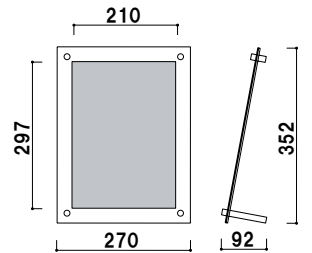

面板 ■ 前板: アクリル透明 3mm  
 背板: アクリルマットブラック 3mm  
 面板サイズ ■ W198 × H260mm  
 ポピック ■ 8-B-8 × 4ヶ  
 8-N-12 × 2ヶ  
 8-N-75 × 2ヶ

PF-245 (黒マット)

¥6,100 (税抜価格)

重量 ■ 450g 003

カバー付 片面 屋内

面板 ■ 前板: アクリル透明 3mm  
 背板: アクリルマットブラック 3mm  
 面板サイズ ■ W270 × H357mm  
 ポピック ■ 12-B-10 × 4ヶ  
 12-N-15 × 2ヶ  
 12-N-75 × 2ヶ

PF-244 (黒マット)

¥7,800 (税抜価格)

重量 ■ 900g 003

カバー付 片面 屋内

フォトフレームタイプ

面板 ■ 前板：アクリル透明 5mm  
 背板：カラーアクリル 2mm  
 面板サイズ ■ 200 角  
 ポピック ■ 8-B-8 × 4ヶ  
 8-N-12 × 2ヶ  
 8-N-75 × 2ヶ

※ご注文時にカラーをご指定ください。

PF-200 (ブラック)