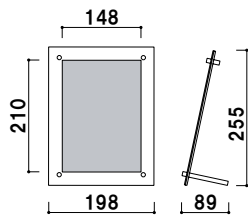

# PF

カウンターに高級感を演出。

PF-245 (タテ仕様)

PF-245 (ヨコ仕様)

PF-245 (タテ仕様)

PF-245 (ヨコ仕様)

- プリントメディア
- SPスタンド
- スクエアフレーム
- スペックスタンド
- マグネットメニュー
- メニューサイン
- 黒板Aサイン
- 木製黒板サイン
- カウンターサイン
- クリップスタンド
- ポールサイン
- スレンダーサイン
- フロアサイン

面板 ■ 前板: アクリル透明 3mm  
 背板: アクリルマットブラック 3mm  
 面板サイズ ■ W198 × H260mm  
 ポピック ■ 8-B-8 × 4ヶ  
 8-N-12 × 2ヶ  
 8-N-75 × 2ヶ

PF-245 (黒マット)

¥6,100 (税抜価格)

重量 ■ 450g 003

カバー付 片面 屋内

面板 ■ 前板: アクリル透明 3mm  
 背板: アクリルマットブラック 3mm  
 面板サイズ ■ W270 × H357mm  
 ポピック ■ 12-B-10 × 4ヶ  
 12-N-15 × 2ヶ  
 12-N-75 × 2ヶ

PF-244 (黒マット)

¥7,800 (税抜価格)

重量 ■ 900g 003

カバー付 片面 屋内

フォトフレームタイプ

面板 ■ 前板：アクリル透明 5mm  
 背板：カラーアクリル 2mm  
 面板サイズ ■ 200 角  
 ポピック ■ 8-B-8 × 4ヶ  
 8-N-12 × 2ヶ  
 8-N-75 × 2ヶ

※ご注文時にカラーをご指定ください。

PF-200 (ブラック)