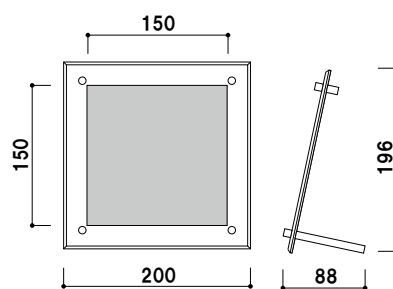

PF-200 (ブラック)

PF-200

(黒マット / 白パール / 赤マット)

カバー付 片面 屋内

¥6,200 (税抜価格)

重量 ■ 500g 003