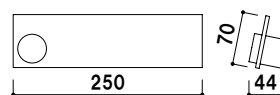

PF-244 (黒マット)

¥7,800 (税抜価格)

重量 ■ 900g 003

カバー付 片面 屋内

フォトフレームタイプ

面板 ■ 前板：アクリル透明 5mm  
 背板：カラーアクリル 2mm  
 面板サイズ ■ 200 角  
 ポピック ■ 8-B-8 × 4ヶ  
 8-N-12 × 2ヶ  
 8-N-75 × 2ヶ

※ご注文時にカラーをご指定ください。

PF-200 (ブラック)

黒マット

白パール

赤マット

PF-200

(黒マット / 白パール / 赤マット)

カバー付 片面 屋内

¥6,200 (税抜価格)

重量 ■ 500g 003

PF-144

(マットブラック / グレーパール / ホワイトパール)

カバー付 片面 屋内

¥5,000 (税抜価格)

重量 ■ 450g 003

PF-144 (グレーパール)

面板 ■ アクリル 3mm  
 ポピック ■ 38-B-10 × 1ヶ  
 38-N-30 × 1ヶ  
 面板サイズ ■ W250 × H70mm  
 ※ご注文時にカラーをご指定ください。

アクリルはさみ込みタイプ