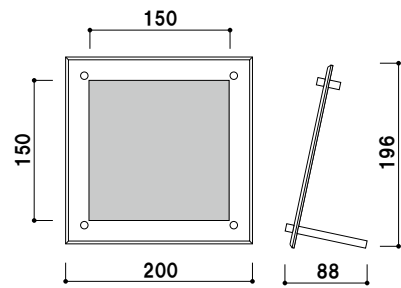

PF-200 (ブラック)

PF-200

(黒マット / 白パール / 赤マット)

カバー付 片面 屋内

¥6,800 (税抜価格)

重量 ■ 500g 003