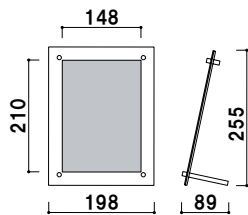

カウンターサイン

PF

カウンターに高級感を演出。

PF-245 (タテ仕様)

PF-245 (ヨコ仕様)

PF-245 (タテ仕様)

PF-245 (ヨコ仕様)

- プリントメディア
- SPスタンド
- スクエアフレーム
- スペックスタンド
- マグネットメニュー
- メニューサイン
- 黒板Aサイン
- 木製黒板サイン
- カウンターサイン
- クリップスタンド
- ポールサイン
- スレンダーサイン
- フロアサイン

面板 ■ 前板: アクリル透明 3mm
 背板: アクリルマットブラック 3mm
 面板サイズ ■ W198 × H260mm
 ポピック ■ 8-B-8 × 4ヶ
 8-N-12 × 2ヶ
 8-N-75 × 2ヶ

PF-245 (黒マット)

¥7,100 (税抜価格)

重量 ■ 450g 003

カバー付 片面 屋内

面板 ■ 前板: アクリル透明 3mm
 背板: アクリルマットブラック 3mm
 面板サイズ ■ W270 × H357mm
 ポピック ■ 12-B-10 × 4ヶ
 12-N-15 × 2ヶ
 12-N-75 × 2ヶ

PF-244 (黒マット)

¥8,800 (税抜価格)

重量 ■ 900g 003

カバー付 片面 屋内

フォトフレームタイプ

面板 ■ 前板：アクリル透明 5mm
 背板：カラーアクリル 2mm
 面板サイズ ■ 200 角
 ポピック ■ 8-B-8 × 4ヶ
 8-N-12 × 2ヶ
 8-N-75 × 2ヶ

※ご注文時にカラーをご指定ください。

PF-200 (ブラック)

PF-144

(マットブラック / グレーパール / ホワイトパール)

カバー付 片面 屋内

¥6,000 (税抜価格)

重量 ■ 450g 003

PF-144 (グレーパール)

面板 ■ アクリル 3mm
 ポピック ■ 38-B-10 × 1ヶ
 38-N-30 × 1ヶ
 面板サイズ ■ W250 × H70mm
 ※ご注文時にカラーをご指定ください。

アクリルはさみ込みタイプ