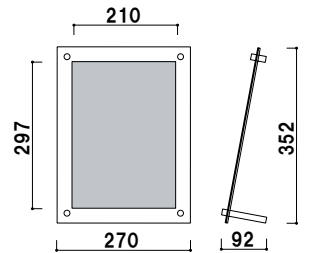

面板 ■ 前板: アクリル透明 3mm
 背板: アクリルマットブラック 3mm
 面板サイズ ■ W198 × H260mm
 ポピック ■ 8-B-8 × 4ヶ
 8-N-12 × 2ヶ
 8-N-75 × 2ヶ

PF-245 (黒マット)

¥7,100 (税抜価格)

重量 ■ 450g 003

カバー付 片面 屋内

面板 ■ 前板: アクリル透明 3mm
 背板: アクリルマットブラック 3mm
 面板サイズ ■ W270 × H357mm
 ポピック ■ 12-B-10 × 4ヶ
 12-N-15 × 2ヶ
 12-N-75 × 2ヶ

PF-244 (黒マット)

¥8,800 (税抜価格)

重量 ■ 900g 003

カバー付 片面 屋内

フォトフレームタイプ

面板 ■ 前板：アクリル透明 5mm
 背板：カラーアクリル 2mm
 面板サイズ ■ 200 角
 ポピック ■ 8-B-8 × 4ヶ
 8-N-12 × 2ヶ
 8-N-75 × 2ヶ

※ご注文時にカラーをご指定ください。

PF-200 (ブラック)