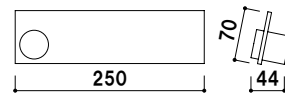

黒マット

白パール

赤マット

PF-200

(黒マット / 白パール / 赤マット)

カバー付 片面 屋内

¥6,800 (税抜価格)

重量 ■ 500g 003

PF-144

(マットブラック / グレーパール / ホワイトパール)

カバー付 片面 屋内

¥6,000 (税抜価格)

重量 ■ 450g 003

PF-144 (グレーパール)

面板 ■ アクリル 3mm
 ポピック ■ 38-B-10 × 1ヶ
 38-N-30 × 1ヶ
 面板サイズ ■ W250 × H70mm
 ※ご注文時にカラーをご指定ください。

アクリルはさみ込みタイプ