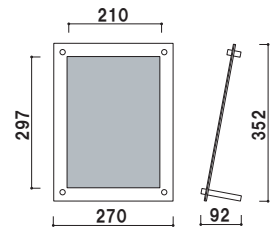

カウンターサイン

PF

カウンターに高級感を演出。

PF-245 (タテ仕様)

PF-245 (ヨコ仕様)

PF-245 (タテ仕様)

PF-245 (ヨコ仕様)

面板 ■ 前板: アクリル透明 3mm
背板: アクリルマットブラック 3mm
面板サイズ ■ W198 × H260mm
ポピック ■ 8-B-8 × 4ヶ
8-N-12 × 2ヶ
8-N-75 × 2ヶ

PF-245 (黒マット)

カバー付 片面 屋内

重量 ■ 450g 003

面板 ■ 前板: アクリル透明 3mm
背板: アクリルマットブラック 3mm
面板サイズ ■ W270 × H357mm
ポピック ■ 12-B-10 × 4ヶ
12-N-15 × 2ヶ
12-N-75 × 2ヶ

PF-244 (黒マット)

カバー付 片面 屋内

重量 ■ 900g 003

フォトフレームタイプ

面板 ■ 前板：アクリル透明 5mm
 背板：カラーアクリル 2mm
 面板サイズ ■ 200 角
 ポビック ■ 8-B-8 × 4ヶ
 8-N-12 × 2ヶ
 8-N-75 × 2ヶ

※ご注文時にカラーをご指定ください。

PF-200 (ブラック)

黒マット

白パール

赤マット

PF-200
(黒マット / 白パール / 赤マット)

カバー付 片面 屋内

重量 ■ 500g 003

PF-144
(マットブラック / グレーパール / ホワイトパール)

カバー付 片面 屋内

重量 ■ 450g 003

PF-144 (グレーパール)

面板 ■ アクリル 3mm
 ポビック ■ 38-B-10 × 1ヶ
 38-N-30 × 1ヶ
 面板サイズ ■ W250 × H70mm
 ※ご注文時にカラーをご指定ください。

アクリルはさみ込みタイプ