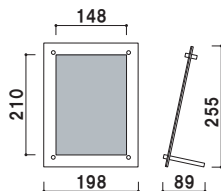

カウンターサイン

PF

カウンターに高級感を演出。

PF-245 (タテ仕様)

PF-245 (ヨコ仕様)

PF-245 (タテ仕様)

PF-245 (ヨコ仕様)

面板 ■ 前板: アクリル透明 3mm
背板: アクリルマットブラック 3mm
面板サイズ ■ W198 × H260mm
ポピック ■ 8-B-8 × 4ヶ
8-N-12 × 2ヶ
8-N-75 × 2ヶ

PF-245 (黒マット)

カバー付 片面 屋内

重量 ■ 450g 003

面板 ■ 前板: アクリル透明 3mm
背板: アクリルマットブラック 3mm
面板サイズ ■ W270 × H357mm
ポピック ■ 12-B-10 × 4ヶ
12-N-15 × 2ヶ
12-N-75 × 2ヶ

PF-244 (黒マット)

カバー付 片面 屋内

重量 ■ 900g 003

フォトフレームタイプ

面板 ■ 前板：アクリル透明 5mm
 背板：カラーアクリル 2mm
 面板サイズ ■ 200 角
 ポビック ■ 8-B-8 × 4ヶ
 8-N-12 × 2ヶ
 8-N-75 × 2ヶ

※ご注文時にカラーをご指定ください。

PF-200 (ブラック)

黒マット

白パール

赤マット

PF-200
(黒マット / 白パール / 赤マット)

カバー付 片面 屋内

重量 ■ 500g 003

PF-144
(マットブラック / グレーパール / ホワイトパール)

カバー付 片面 屋内

重量 ■ 450g 003

PF-144 (グレーパール)

面板 ■ アクリル 3mm
 ポビック ■ 38-B-10 × 1ヶ
 38-N-30 × 1ヶ
 面板サイズ ■ W250 × H70mm
 ※ご注文時にカラーをご指定ください。

アクリルはさみ込みタイプ