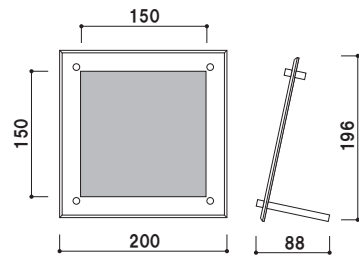

カウンターサイン

PF

カウンターに高級感を演出。

PF-245 (タテ仕様)

PF-245 (ヨコ仕様)

PF-245 (タテ仕様)

PF-245 (ヨコ仕様)

面板 ■ 前板: アクリル透明 3mm
背板: アクリルマットブラック 3mm
面板サイズ ■ W198 × H260mm
ポピック ■ 8-B-8 × 4ヶ
8-N-12 × 2ヶ
8-N-75 × 2ヶ

PF-245 (黒マット)

カバー付 片面 屋内

重量 ■ 450g 003

面板 ■ 前板: アクリル透明 3mm
背板: アクリルマットブラック 3mm
面板サイズ ■ W270 × H357mm
ポピック ■ 12-B-10 × 4ヶ
12-N-15 × 2ヶ
12-N-75 × 2ヶ

PF-244 (黒マット)

カバー付 片面 屋内

重量 ■ 900g 003

フォトフレームタイプ

面板 ■ 前板：アクリル透明 5mm
 背板：カラーアクリル 2mm
 面板サイズ ■ 200 角
 ポビック ■ 8-B-8 × 4ヶ
 8-N-12 × 2ヶ
 8-N-75 × 2ヶ

※ご注文時にカラーをご指定ください。

PF-200 (ブラック)

黒マット

白パール

赤マット

PF-200
(黒マット / 白パール / 赤マット)

カバー付 片面 屋内

重量 ■ 500g 003

PF-144
(マットブラック / グレーパール / ホワイトパール)

カバー付 片面 屋内

重量 ■ 450g 003

PF-144 (グレーパール)

面板 ■ アクリル 3mm
 ポビック ■ 38-B-10 × 1ヶ
 38-N-30 × 1ヶ
 面板サイズ ■ W250 × H70mm
 ※ご注文時にカラーをご指定ください。

アクリルはさみ込みタイプ