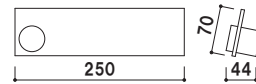

PF-245 (黒マット)

カバー付 片面 屋内

重量 ■ 450g 003

面板 ■ 前板: アクリル透明 3mm
背板: アクリルマットブラック 3mm
面板サイズ ■ W270 × H357mm
ポピック ■ 12-B-10 × 4ヶ
12-N-15 × 2ヶ
12-N-75 × 2ヶ

PF-244 (黒マット)

カバー付 片面 屋内

重量 ■ 900g 003

フォトフレームタイプ

面板 ■ 前板：アクリル透明 5mm
 背板：カラーアクリル 2mm
 面板サイズ ■ 200 角
 ポビック ■ 8-B-8 × 4ヶ
 8-N-12 × 2ヶ
 8-N-75 × 2ヶ

※ご注文時にカラーをご指定ください。

PF-200 (ブラック)

黒マット

白パール

赤マット

PF-200
(黒マット / 白パール / 赤マット)

カバー付 片面 屋内

重量 ■ 500g 003

PF-144
(マットブラック / グレーパール / ホワイトパール)

カバー付 片面 屋内

重量 ■ 450g 003

PF-144 (グレーパール)

面板 ■ アクリル 3mm
 ポビック ■ 38-B-10 × 1ヶ
 38-N-30 × 1ヶ
 面板サイズ ■ W250 × H70mm
 ※ご注文時にカラーをご指定ください。

アクリルはさみ込みタイプ