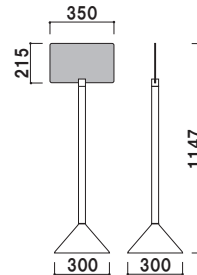

ポールサイン

PSO 安定感のあるポットベース。

グッドデザイン賞
受賞

ポットベース

サインホルダー

両面にメディアを貼りこむと、面板がサインホルダーに入らないことがございます。その場合はホルダーに差し込む部分を切り欠いてご使用ください。

【 PSO-01 特注(柱:ブラック) 】

柱 ■ ステンレス ICS パイプ
ベース ■ ABS 樹脂
 スチールウエイト入り
面板 ■ アクリル骨白 5mm 付
面板サイズ ■ W350 × H215mm
※ご注文時にベースカラーをご指定ください。

PSO-01 (ホワイト/ブラック)

両面 屋内

重量 ■ 3.4kg 097