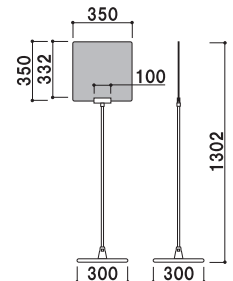

ポールサイン

PIX

スマートな表示に最適。

PIX-55P

柱 ■ ステンレス ICS パイプ
ベース ■ ABS 樹脂シルバー塗装仕上げ
スチールウエイト入り
面板 ■ アクリル骨白 5mm 付
面板サイズ ■ W350 × H350mm

PIX-50P (高さ調節機能付)

組立 高さ調整 両面 屋内

重量 ■ 3.4kg 029

柱 ■ ステンレス ICS パイプ
ベース ■ ABS 樹脂シルバー塗装仕上げ
スチールウエイト入り
面板 ■ アクリル骨白 5mm 付
面板サイズ ■ W350 × H350mm

PIX-55P

組立 両面 屋内

重量 ■ 3.3kg 029