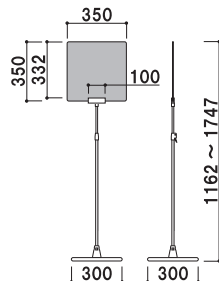

ポールサイン

PIX

スマートな表示に最適。

PIX-55P

柱 ■ ステンレス ICS パイプ
ベース ■ ABS 樹脂シルバー塗装仕上げ
スチールウエイト入り
面板 ■ アクリル骨白 5mm 付
面板サイズ ■ W350 × H350mm

PIX-50P (高さ調節機能付)

組立 高さ調整 両面 屋内

重量 ■ 3.4kg 029

柱 ■ ステンレス ICS パイプ
ベース ■ ABS 樹脂シルバー塗装仕上げ
スチールウエイト入り
面板 ■ アクリル骨白 5mm 付
面板サイズ ■ W350 × H350mm

PIX-55P

組立 両面 屋内

重量 ■ 3.3kg 029