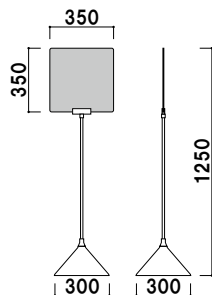

スレンダー
サイン

フロアー
サイン

柱 ■ ステンレス ICS パイプ
ベース ■ ABS 樹脂
スチールウエイト入り
面板 ■ アクリル骨白 5mm 付
面板サイズ ■ W350 × H350mm
※ご注文時にベースカラーをご指定ください。

PPI-30 (ホワイト / ブラック)

両面 屋内

¥20,700 (税抜価格)

重量 ■ 3.3kg 109

！リーフレットも配りたい・・・

オプション

(A4判3ツ折用)

CRP-430S (φ13~22用)

¥5,300 (税抜価格) 003

(A4判用)

CRP-400S (φ13~22用)

¥6,000 (税抜価格) 006

本体 ■ ポリエチレン
カタログ厚み ■ 25mm まで
カラー ■ クリア・グレー・ブラック・レッド
取付金具 ■ スチール塗装仕上