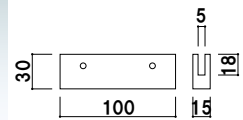

プリント
メディア

SP
スタンド

スクエア
フレーム

スベック
スタンド

マグネット
メニュー

メニュー
サイン

黒板
Aサイン

木製黒板
サイン

カウンター
サイン

クリップ
スタンド

ボール
サイン

スレンダー
サイン

フロアー
サイン