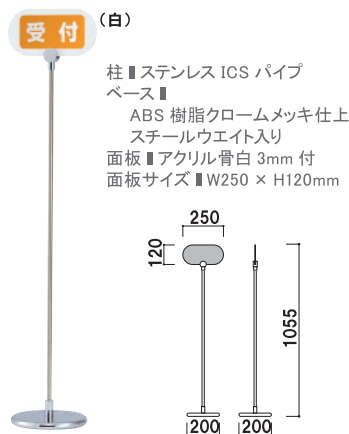

ポールサイン

PI

できるだけスマートに表示。

PI-11

スチールウエイト入りベース

サインホルダー

PI-11 (クローム) **組立** **両面** **屋内**

重量 ■ 1.2kg 009

PI-21 (クローム) **組立** **両面** **屋内**

重量 ■ 1.2kg 009

PI-31 (ホワイト / ブラック) **1m以下** **両面** **屋内**

重量 ■ 0.7kg 047