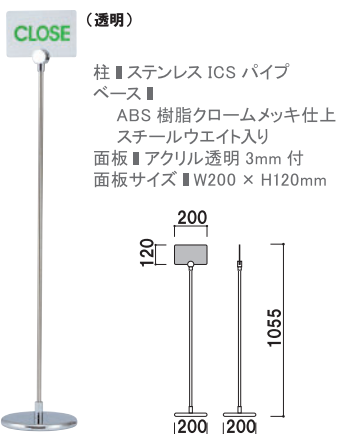

ポールサイン

PI

できるだけスマートに表示。

PI-11

スチールウエイト入りベース

サインホルダー

PI-11 (クローム) **組立** **両面** **屋内**

重量 ■ 1.2kg 009

PI-21 (クローム) **組立** **両面** **屋内**

重量 ■ 1.2kg 009

PI-31 (ホワイト / ブラック) **1m以下** **両面** **屋内**

重量 ■ 0.7kg 047