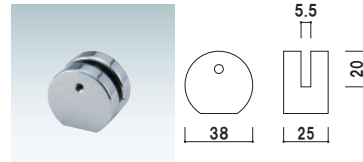

ポールサイン

PI

できるだけスマートに表示。

PI-11

スチールウエイト入りベース

サインホルダー

PI-11 (クローム) **組立** **両面** **屋内**

重量 ■ 1.2kg 009

PI-21 (クローム) **組立** **両面** **屋内**

重量 ■ 1.2kg 009

PI-31 (ホワイト / ブラック) **1m以下** **両面** **屋内**

重量 ■ 0.7kg 047