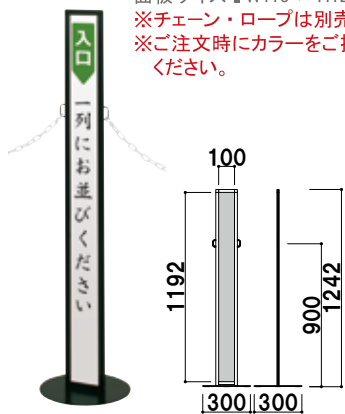

IPH-12 (シルバー / ブラック) 組立 屋内
¥23,000 (税抜価格) 重量 ■ 2.7kg 039

面板サイズ ■ W115 × H1505mm
※チェーン・ロープは別売です。
※ご注文時にカラーをご指定
ください。