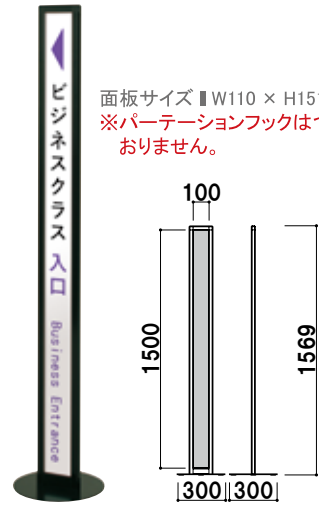

面板サイズ ■ W110 × H1010mm
 ※パーテーションフックはついて
 ありません。

IPM-10 (ブラック) 組立 屋内
 ¥26,000 (税抜価格) 重量 ■ 3.6kg 033

面板サイズ ■ W110 × H1210mm
 ※パーテーションフックはついて
 ありません。

IPM-12 (ブラック) 組立 屋内
 ¥27,000 (税抜価格) 重量 ■ 3.8kg 039

面板サイズ ■ W110 × H1510mm
 ※パーテーションフックはついて
 ありません。

長さ ■ 1200mm
 ※ご注文時にカラーを
 ご指定ください。

共通スペック

本体 ■ アルミ押型材化研シルバー / 化研ブラック
 面板 ■ アートパネル白 3mm

共通機能アイコン

両面

面板サイズ ■ W115 × H1005mm
 ※チェーン・ロープは別売です。
 ※ご注文時にカラーをご指定
 ください。

IPH-10 (シルバー / ブラック) 組立 屋内
 ¥22,000 (税抜価格) 重量 ■ 2.5kg 033