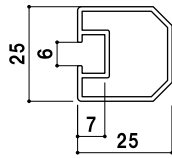

【フレーム断面】

共通スペック

本体 ■ アルミ押型材化研ブラック
面板 ■ アートパネル白 3mm

共通機能アイコン

両面

面板サイズ ■ W110 × H1010mm
※パーテーションフックはついて
ありません。