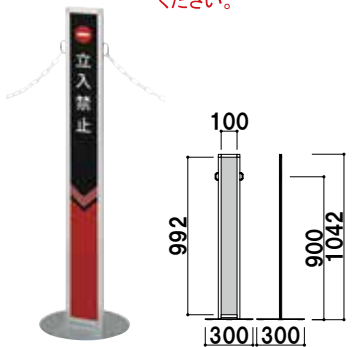

長さ ■ 1200mm
 ※ご注文時にカラーを
 ご指定ください。

共通スペック

本体 ■ アルミ押型材化研シルバー / 化研ブラック
 面板 ■ アートパネル白 3mm

共通機能アイコン

両面

面板サイズ ■ W115 × H1005mm
 ※チェーン・ロープは別売です。
 ※ご注文時にカラーをご指定
 ください。

IPH-10 (シルバー / ブラック) 組立 屋内
 ¥22,000 (税抜価格) 重量 ■ 2.5kg 033