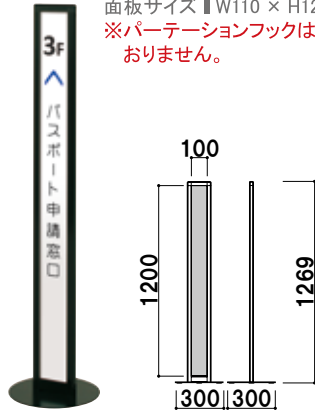

スレンダーサイン

IPM・IPH

横幅 15 cmの
スキマに置ける。

新製品
NEW

IPM-12 (ブラック)

プリント
メディア

SP
スタンド

スクエア
フレーム

スレンダー
サイン

フロアー
サイン

面板交換

【フレーム断面】

共通スペック

本体 ■ アルミ押型材化研ブラック
 面板 ■ アートパネル白 3mm

共通機能アイコン

両面

面板サイズ ■ W110 × H1010mm
 ※パーテーションフックはついて
 ありません。

IPM-10 (ブラック) 組立 屋内
 ¥26,000 (税抜価格) 重量 ■ 3.6kg 033

面板サイズ ■ W110 × H1210mm
 ※パーテーションフックはついて
 ありません。

IPM-12 (ブラック) 組立 屋内
 ¥27,000 (税抜価格) 重量 ■ 3.8kg 039

面板サイズ ■ W110 × H1510mm
 ※パーテーションフックはついて
 ありません。

長さ ■ 1200mm
 ※ご注文時にカラーを
 ご指定ください。

共通スペック

本体 ■ アルミ押型材化研シルバー / 化研ブラック
 面板 ■ アートパネル白 3mm

共通機能アイコン

両面

面板サイズ ■ W115 × H1005mm
 ※チェーン・ロープは別売です。
 ※ご注文時にカラーをご指定
 ください。

IPH-10 (シルバー / ブラック) 組立 屋内
 ¥22,000 (税抜価格) 重量 ■ 2.5kg 033