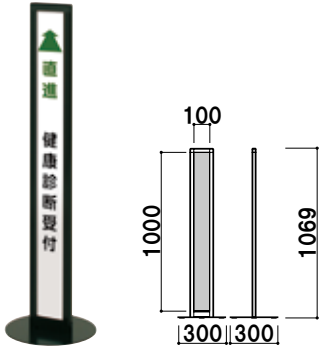

IPM-10 (ブラック) 組立 屋内
¥26,000 (税抜価格) 重量 ■ 3.6kg 033

面板サイズ ■ W110 × H1210mm
※パーテーションフックはついて
ありません。