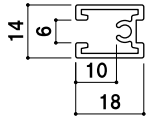

共通スペック

本体 ■ アルミ押型材化研ブラック
面板 ■ アートパネル白 3mm

共通機能アイコン

両面

面板サイズ ■ W110 × H1010mm
※パーテーションフックはついて
ありません。

IPM-10 (ブラック) 組立 屋内
¥26,000 (税抜価格) 重量 ■ 3.6kg 033

面板サイズ ■ W110 × H1210mm
※パーテーションフックはついて
ありません。

IPM-12 (ブラック) 組立 屋内
¥27,000 (税抜価格) 重量 ■ 3.8kg 039

面板サイズ ■ W110 × H1510mm
※パーテーションフックはついて
ありません。

IPM-15 (ブラック) 組立 屋内
¥28,000 (税抜価格) 重量 ■ 4.2kg 047

【フレーム断面】

※チェーン・ロープは別売です。

オプション

S字フック付き
プラスチックチェーン
(ホワイト/イエロー/ブラック)

¥2,000 (税抜価格) 000

長さ ■ 1200mm
※ご注文時にカラーを
ご指定ください。

共通スペック

本体 ■ アルミ押型材化研シルバー / 化研ブラック
面板 ■ アートパネル白 3mm

共通機能アイコン

両面

面板サイズ ■ W115 × H1005mm
※チェーン・ロープは別売です。
※ご注文時にカラーをご指定
ください。

IPH-10 (シルバー / ブラック) 組立 屋内
¥22,000 (税抜価格) 重量 ■ 2.5kg 033

面板サイズ ■ W115 × H1205mm
※チェーン・ロープは別売です。
※ご注文時にカラーをご指定
ください。

IPH-12 (シルバー / ブラック) 組立 屋内
¥23,000 (税抜価格) 重量 ■ 2.7kg 039

面板サイズ ■ W115 × H1505mm
※チェーン・ロープは別売です。
※ご注文時にカラーをご指定
ください。

IPH-15 (シルバー / ブラック) 組立 屋内
¥24,000 (税抜価格) 重量 ■ 3.0kg 047

プリント
メディア

SP
スタンド

スクエア
フレーム

スペック
スタンド

マグネット
メニュー

メニュー
サイン

黒板
A サイン

木製黒板
サイン

カウンター
サイン

クリップ
スタンド

ボール
サイン

スレンダー
サイン

フロアー
サイン