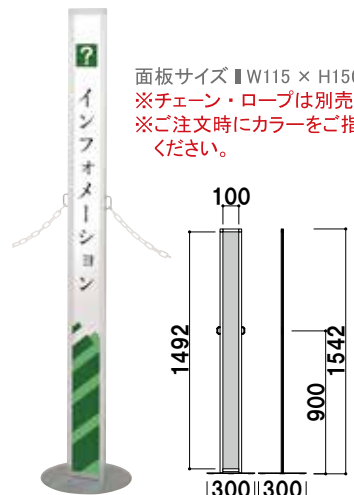

長さ ■ 1200mm
 ※ご注文時にカラーを
 ご指定ください。

共通スペック

本体 ■ アルミ押型材化研シルバー / 化研ブラック
 面板 ■ アートパネル白 3mm

共通機能アイコン

両面

面板サイズ ■ W115 × H1005mm
 ※チェーン・ロープは別売です。
 ※ご注文時にカラーをご指定
 ください。

IPH-10 (シルバー / ブラック) 組立 屋内
 ¥22,000 (税抜価格) 重量 ■ 2.5kg 033

面板サイズ ■ W115 × H1205mm
 ※チェーン・ロープは別売です。
 ※ご注文時にカラーをご指定
 ください。

IPH-12 (シルバー / ブラック) 組立 屋内
 ¥23,000 (税抜価格) 重量 ■ 2.7kg 039

面板サイズ ■ W115 × H1505mm
 ※チェーン・ロープは別売です。
 ※ご注文時にカラーをご指定
 ください。

IPH-15 (シルバー / ブラック) 組立 屋内
 ¥24,000 (税抜価格) 重量 ■ 3.0kg 047