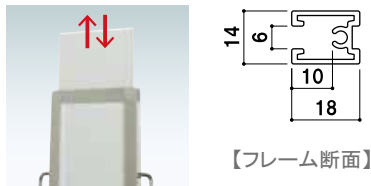

共通スペック

本体 ■ アルミ押型材化研ブラック
面板 ■ アートパネル白 3mm

共通機能アイコン

両面

面板サイズ ■ W110 × H1010mm
※パーテーションフックはついて
ありません。

IPM-10 (ブラック) 組立 屋内
¥26,000 (税抜価格) 重量 ■ 3.6kg 033

面板サイズ ■ W110 × H1210mm
※パーテーションフックはついて
ありません。

IPM-12 (ブラック) 組立 屋内
¥27,000 (税抜価格) 重量 ■ 3.8kg 039

面板サイズ ■ W110 × H1510mm
※パーテーションフックはついて
ありません。

IPM-15 (ブラック) 組立 屋内
¥28,000 (税抜価格) 重量 ■ 4.2kg 047

面板交換

※チェーン・ロープは別売です。

オプション

S字フック付き
プラスチックチェーン
(ホワイト/イエロー/ブラック)

¥2,000 (税抜価格) 000

長さ ■ 1200mm
※ご注文時にカラーを
ご指定ください。

共通スペック

本体 ■ アルミ押型材化研シルバー / 化研ブラック
面板 ■ アートパネル白 3mm

共通機能アイコン

両面

面板サイズ ■ W115 × H1005mm
※チェーン・ロープは別売です。
※ご注文時にカラーをご指定
ください。

IPH-10 (シルバー / ブラック) 組立 屋内
¥22,000 (税抜価格) 重量 ■ 2.5kg 033

面板サイズ ■ W115 × H1205mm
※チェーン・ロープは別売です。
※ご注文時にカラーをご指定
ください。

IPH-12 (シルバー / ブラック) 組立 屋内
¥23,000 (税抜価格) 重量 ■ 2.7kg 039

面板サイズ ■ W115 × H1505mm
※チェーン・ロープは別売です。
※ご注文時にカラーをご指定
ください。

IPH-15 (シルバー / ブラック) 組立 屋内
¥24,000 (税抜価格) 重量 ■ 3.0kg 047

プリント
メディア

SP
スタンド

スクエア
フレーム

スペック
スタンド

マグネット
メニュー

メニュー
サイン

黒板
A サイン

木製黒板
サイン

カウンター
サイン

クリップ
スタンド

ボール
サイン

スレンダー
サイン

フロアー
サイン