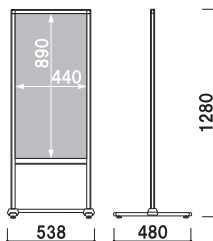

# PM 大きな情報もシンプルに掲示。

面板落とし込みタイプ

キャスター仕様への変更も可能です

4X-C003 / 4X-C003N  
(ストッパー付) / (ストッパー無し)

000

1台につき4個必要です。  
通常はアジャスター仕様になります。  
(P.414 掲載)

共通スペック

- 本体 ■ アルミ押型材アルマイト仕上
- コーナー ■ ABS 樹脂
- ペース ■ スチールクロームメッキ仕上
- 面板 ■ アートパネル白 3mm

PM-30

面板サイズ ■ W300 × H900mm  
アジャスター仕様

組立 両面 屋内

重量 ■ 4.3kg 046

PM-60

PM-45

面板サイズ ■ W450 × H900mm  
アジャスター仕様

組立 両面 屋内

重量 ■ 4.9kg 059

PM-60

面板サイズ ■ W600 × H900mm  
アジャスター仕様

組立 両面 屋内

重量 ■ 5.5kg 073