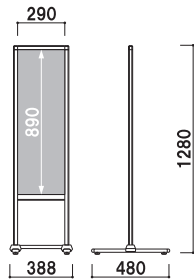

# PM 大きな情報もシンプルに掲示。

面板落とし込みタイプ

キャスター仕様への変更も可能です

4X-C003 / 4X-C003N  
(ストッパー付) / (ストッパー無し)

000

1台につき4個必要です。  
通常はアジャスター仕様になります。  
(P.414 掲載)

共通スペック

- 本体 ■ アルミ押型材アルマイト仕上
- コーナー ■ ABS 樹脂
- ペース ■ スチールクロームメッキ仕上
- 面板 ■ アートパネル白 3mm

PM-30

面板サイズ ■ W300 × H900mm  
アジャスター仕様

組立 両面 屋内

重量 ■ 4.3kg 046

PM-60

PM-45

面板サイズ ■ W450 × H900mm  
アジャスター仕様

組立 両面 屋内

重量 ■ 4.9kg 059

PM-60

面板サイズ ■ W600 × H900mm  
アジャスター仕様

組立 両面 屋内

重量 ■ 5.5kg 073