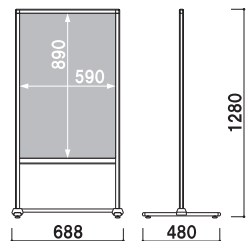

# PM 大きな情報もシンプルに掲示。

面板落とし込みタイプ

キャスター仕様への変更も可能です

4X-C003 / 4X-C003N  
(ストッパー付) / (ストッパー無し)

000

1台につき4個必要です。  
通常はアジャスター仕様になります。  
(P.414 掲載)

共通スペック

- 本体 ■ アルミ押型材アルマイト仕上
- コーナー ■ ABS 樹脂
- ペース ■ スチールクロームメッキ仕上
- 面板 ■ アートパネル白 3mm

PM-30

面板サイズ ■ W300 × H900mm  
アジャスター仕様

組立 両面 屋内

重量 ■ 4.3kg 046

PM-60

PM-45

面板サイズ ■ W450 × H900mm  
アジャスター仕様

組立 両面 屋内

重量 ■ 4.9kg 059

PM-60

面板サイズ ■ W600 × H900mm  
アジャスター仕様

組立 両面 屋内

重量 ■ 5.5kg 073