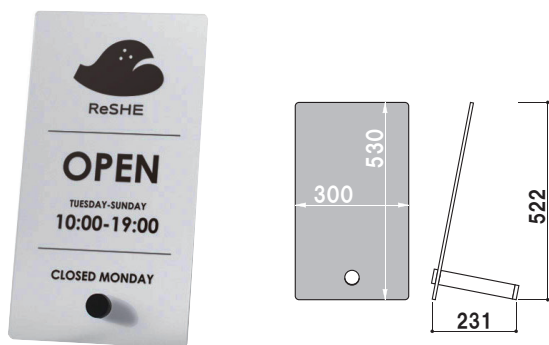

新製品
NEW

シンプルながら高級感のあるサインボード PF-530 シリーズ

PF-530MB

POINT

8mm厚の厚手のアクリルを使用し、シンプルで高級感あるデザイン。ショーウィンドウやお店の入口のアクセントとして活躍します。

仕様・詳細

PF-530CB

PF-530MW

★面板部

アクリルの面板は透明(クリア)とマットクリアの2種類。店名と営業時間などを表示するのにぴったりのサイズです。

160cm

★ベース部分

φ38のバーとキャップでアクリル面板を挟み込みます。

PF-530MB

PF-530CB (面板:クリア) (バー:ブラック) 片面 屋内

重量 | 1.8kg 011

本体 | アクリル 透明 t8.0
 支え脚 | ポピックバー φ38-200 × 1
 ポピックキャップ φ38 × 2

PF-530CW (面板:クリア) (バー:ホワイト) 片面 屋内

重量 | 1.8kg 011

本体 | アクリル 透明 t8.0
 支え脚 | ポピックバー φ38-200 × 1
 ポピックキャップ φ38 × 2

PF-530MB (面板:マットクリア) (バー:ブラック) 片面 屋内

重量 | 1.8kg 011

本体 | アクリル マットクリア t8.0
 支え脚 | ポピックバー φ38-200 × 1
 ポピックキャップ φ38 × 2

PF-530MW (面板:マットクリア) (バー:ホワイト) 片面 屋内

重量 | 1.8kg 011

本体 | アクリル マットクリア t8.0
 支え脚 | ポピックバー φ38-200 × 1
 ポピックキャップ φ38 × 2

カウンターの上に置いたり