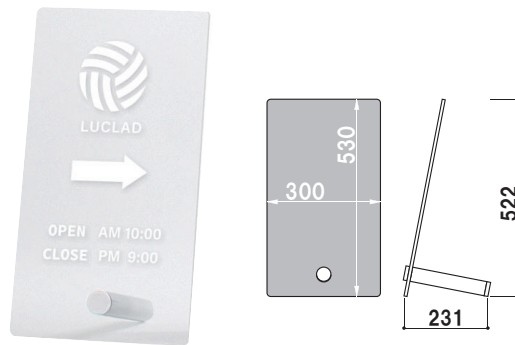

新製品
NEW

シンプルながら高級感のあるサインボード PF-530 シリーズ

PF-530MB

POINT

8mm厚の厚手のアクリルを使用し、シンプルで高級感あるデザイン。ショーウィンドウやお店の入口のアクセントとして活躍します。

仕様・詳細

PF-530CB

PF-530MW

★面板部

アクリルの面板は透明(クリア)とマットクリアの2種類。店名と営業時間などを表示するのにぴったりのサイズです。

160cm

★ベース部分

φ38のバーとキャップでアクリル面板を挟み込みます。

PF-530MB

PF-530CB (面板:クリア) (バー:ブラック) 片面 屋内

重量 | 1.8kg 011

本体 | アクリル 透明 t8.0
 支え脚 | ポピックバー φ38-200 × 1
 ポピックキャップ φ38 × 2

PF-530CW (面板:クリア) (バー:ホワイト) 片面 屋内

重量 | 1.8kg 011

本体 | アクリル 透明 t8.0
 支え脚 | ポピックバー φ38-200 × 1
 ポピックキャップ φ38 × 2

PF-530MB (面板:マットクリア) (バー:ブラック) 片面 屋内

重量 | 1.8kg 011

本体 | アクリル マットクリア t8.0
 支え脚 | ポピックバー φ38-200 × 1
 ポピックキャップ φ38 × 2

PF-530MW (面板:マットクリア) (バー:ホワイト) 片面 屋内

重量 | 1.8kg 011

本体 | アクリル マットクリア t8.0
 支え脚 | ポピックバー φ38-200 × 1
 ポピックキャップ φ38 × 2

カウンターの上に置いたり