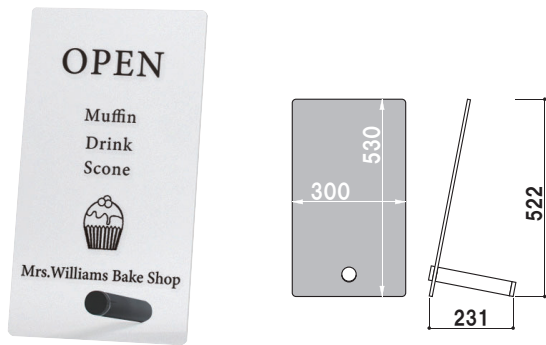

新製品
NEW

シンプルながら高級感のあるサインボード PF-530 シリーズ

PF-530MB

POINT

8mm厚の厚手のアクリルを使用し、シンプルで高級感あるデザイン。ショーウィンドウやお店の入口のアクセントとして活躍します。

仕様・詳細

PF-530CB

PF-530MW

★面板部

アクリルの面板は透明(クリア)とマットクリアの2種類。店名と営業時間などを表示するのにぴったりのサイズです。

160cm

★ベース部分

φ38のバーとキャップでアクリル面板を挟み込みます。

PF-530MB

PF-530CB (面板:クリア) (バー:ブラック) 片面 屋内

重量 | 1.8kg 011

本体 | アクリル 透明 t8.0
 支え脚 | ポピックバー φ38-200 × 1
 ポピックキャップ φ38 × 2

PF-530CW (面板:クリア) (バー:ホワイト) 片面 屋内

重量 | 1.8kg 011

本体 | アクリル 透明 t8.0
 支え脚 | ポピックバー φ38-200 × 1
 ポピックキャップ φ38 × 2

PF-530MB (面板:マットクリア) (バー:ブラック) 片面 屋内