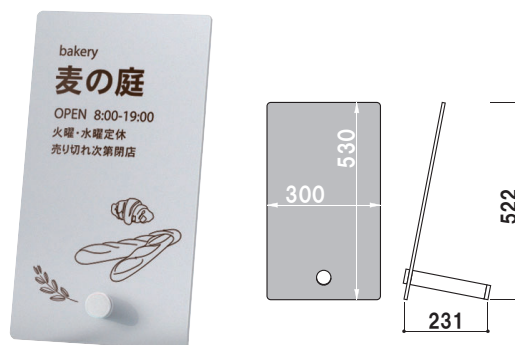

新製品
NEW

シンプルながら高級感のあるサインボード PF-530 シリーズ

PF-530MB

POINT

8mm厚の厚手のアクリルを使用し、シンプルで高級感あるデザイン。ショーウィンドウやお店の入口のアクセントとして活躍します。

仕様・詳細

PF-530CB

PF-530MW

★面板部

アクリルの面板は透明(クリア)とマットクリアの2種類。店名と営業時間などを表示するのにぴったりのサイズです。

160cm

★ベース部分

φ38のバーとキャップでアクリル面板を挟み込みます。

PF-530MB

PF-530CB (面板:クリア) (バー:ブラック) 片面 屋内

重量 | 1.8kg 011

本体 | アクリル 透明 t8.0
 支え脚 | ポピックバー φ38-200 × 1
 ポピックキャップ φ38 × 2

PF-530CW (面板:クリア) (バー:ホワイト) 片面 屋内

重量 | 1.8kg 011

本体 | アクリル 透明 t8.0
 支え脚 | ポピックバー φ38-200 × 1
 ポピックキャップ φ38 × 2

PF-530MB (面板:マットクリア) (バー:ブラック) 片面 屋内

重量 | 1.8kg 011

本体 | アクリル マットクリア t8.0
 支え脚 | ポピックバー φ38-200 × 1
 ポピックキャップ φ38 × 2

PF-530MW (面板:マットクリア) (バー:ホワイト) 片面 屋内

重量 | 1.8kg 011

本体 | アクリル マットクリア t8.0
 支え脚 | ポピックバー φ38-200 × 1
 ポピックキャップ φ38 × 2

カウンターの上に置いたり