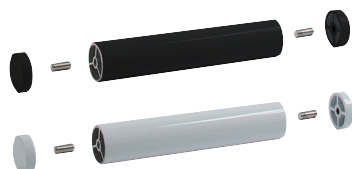

新製品
NEW

シンプルながら高級感のあるサインボード PF-530 シリーズ

PF-530MB

POINT

8mm厚の厚手のアクリルを使用し、シンプルで高級感あるデザイン。ショーウィンドウやお店の入口のアクセントとして活躍します。

仕様・詳細

PF-530CB

PF-530MW

★面板部

アクリルの面板は透明(クリア)とマットクリアの2種類。店名と営業時間などを表示するのにぴったりのサイズです。

160cm

★ベース部分

φ38のバーとキャップでアクリル面板を挟み込みます。

PF-530MB

PF-530CB (面板:クリア) (バー:ブラック) 片面 屋内

重量 | 1.8kg 011

本体 | アクリル 透明 t8.0
 支え脚 | ポピックバー φ38-200 × 1
 ポピックキャップ φ38 × 2

PF-530CW (面板:クリア) (バー:ホワイト) 片面 屋内

重量 | 1.8kg 011

本体 | アクリル 透明 t8.0
 支え脚 | ポピックバー φ38-200 × 1
 ポピックキャップ φ38 × 2

PF-530MB (面板:マットクリア) (バー:ブラック) 片面 屋内

重量 | 1.8kg 011

本体 | アクリル マットクリア t8.0
 支え脚 | ポピックバー φ38-200 × 1
 ポピックキャップ φ38 × 2

PF-530MW (面板:マットクリア) (バー:ホワイト) 片面 屋内

重量 | 1.8kg 011

本体 | アクリル マットクリア t8.0
 支え脚 | ポピックバー φ38-200 × 1
 ポピックキャップ φ38 × 2

カウンターの上に置いたり