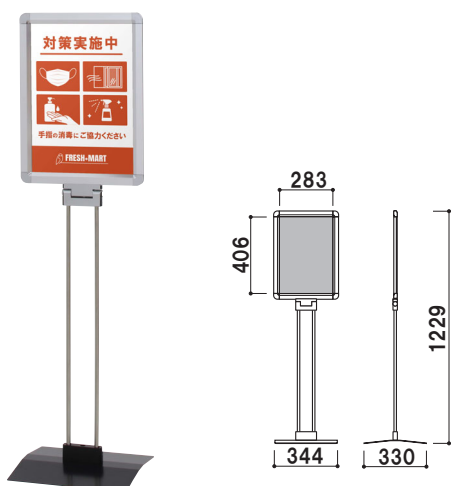

プリンターで印刷したものを、ポスターパネルに挟み込んで掲示します。

ポスターパネル付き

前面三方開閉式のパネルを使用しているため、ポスターの差し替えが容易に行えます。

パネルカラー

- 化研シルバー
 - 化研ブラック
 - ホワイト
- ご注文の際にご指定ください。

面板部 角度調整可能

付属の六角レンチで
自由な角度に調整が可能です。

PO-29

http://www.first-sp.com

PO-29

(シルバー / ブラック / ホワイト)

組立 パネル付 角度調整 片面 屋内

¥27,000 (税抜価格)

重量 4.1kg 034

パネル枠 | アルミ押出材
 パネルコーナー | ABS樹脂
 パネル背板・表面カバー | MDF3mm・PET透明 1mm
 ポスター寸法 | A3タテ (W297×H420mm)
 柱 | φ13ステンレスICSパイプ
 ベース | スチールt2.3 黒塗装仕上
 ※ご注文時にパネルカラーをご指定ください。

PO-42

(シルバー / ブラック / ホワイト)

組立 パネル付 角度調整 片面 屋内

¥27,000 (税抜価格)

重量 4.1kg 034

パネル枠 | アルミ押出材
 パネルコーナー | ABS樹脂
 パネル背板・表面カバー | MDF3mm・PET透明 1mm
 ポスター寸法 | A3ヨコ (W420×H297mm)
 柱 | φ13ステンレスICSパイプ
 ベース | スチールt2.3 黒塗装仕上
 ※ご注文時にパネルカラーをご指定ください。

PO-29S

(シルバー / ブラック / ホワイト)

組立 パネル付 角度調整 片面 屋内

¥27,000 (税抜価格)

重量 4.1kg 034

パネル枠 | アルミ押出材
 パネルコーナー | ABS樹脂
 パネル背板・表面カバー | MDF3mm・PET透明 1mm
 ポスター寸法 | A3タテ (W297×H420mm)
 柱 | φ13ステンレスICSパイプ
 ベース | スチールt2.3 黒塗装仕上
 ※ご注文時にパネルカラーをご指定ください。