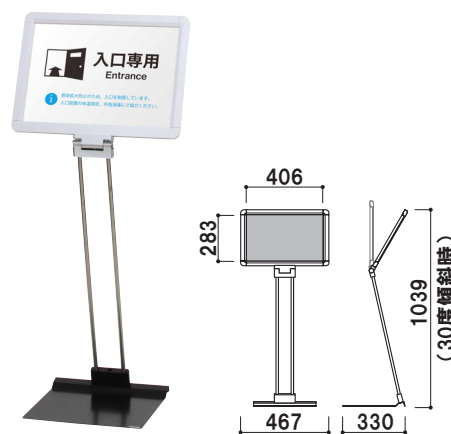

http://www.first-sp.com

PO-29

(シルバー / ブラック / ホワイト)

組立 パネル付 角度調整 片面 屋内

¥27,000 (税抜価格)

重量 4.1kg 034

パネル枠 | アルミ押出材
 パネルコーナー | ABS樹脂
 パネル背板・表面カバー | MDF3mm・PET透明 1mm
 ポスター寸法 | A3タテ (W297×H420mm)
 柱 | φ13ステンレスICSパイプ
 ベース | スチールt2.3 黒塗装仕上
 ※ご注文時にパネルカラーをご指定ください。

PO-42

(シルバー / ブラック / ホワイト)

組立 パネル付 角度調整 片面 屋内

¥27,000 (税抜価格)

重量 4.1kg 034

パネル枠 | アルミ押出材
 パネルコーナー | ABS樹脂
 パネル背板・表面カバー | MDF3mm・PET透明 1mm
 ポスター寸法 | A3ヨコ (W420×H297mm)
 柱 | φ13ステンレスICSパイプ
 ベース | スチールt2.3 黒塗装仕上
 ※ご注文時にパネルカラーをご指定ください。

PO-29S

(シルバー / ブラック / ホワイト)

組立 パネル付 角度調整 片面 屋内

¥27,000 (税抜価格)

重量 4.1kg 034

パネル枠 | アルミ押出材
 パネルコーナー | ABS樹脂
 パネル背板・表面カバー | MDF3mm・PET透明 1mm
 ポスター寸法 | A3タテ (W297×H420mm)
 柱 | φ13ステンレスICSパイプ
 ベース | スチールt2.3 黒塗装仕上
 ※ご注文時にパネルカラーをご指定ください。

PO-42S

(シルバー / ブラック / ホワイト)

組立 パネル付 角度調整 片面 屋内

¥27,000 (税抜価格)

重量 4.1kg 034

パネル枠 | アルミ押出材
 パネルコーナー | ABS樹脂
 パネル背板・表面カバー | MDF3mm・PET透明 1mm
 ポスター寸法 | A3ヨコ (W420×H297mm)
 柱 | φ13ステンレスICSパイプ
 ベース | スチールt2.3 黒塗装仕上
 ※ご注文時にパネルカラーをご指定ください。