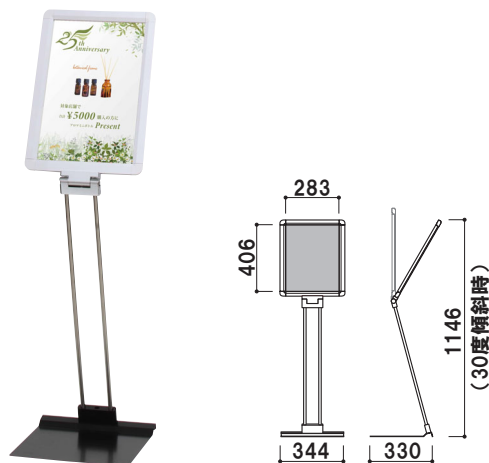

http://www.first-sp.com

PO-29

(シルバー / ブラック / ホワイト)

組立 パネル付 角度調整 片面 屋内

¥27,000 (税抜価格)

重量 4.1kg 034

パネル枠 | アルミ押出材
 パネルコーナー | ABS樹脂
 パネル背板・表面カバー | MDF3mm・PET透明 1mm
 ポスター寸法 | A3タテ (W297×H420mm)
 柱 | φ13ステンレスICSパイプ
 ベース | スチールt2.3 黒塗装仕上
 ※ご注文時にパネルカラーをご指定ください。

PO-42

(シルバー / ブラック / ホワイト)

組立 パネル付 角度調整 片面 屋内

¥27,000 (税抜価格)

重量 4.1kg 034

パネル枠 | アルミ押出材
 パネルコーナー | ABS樹脂
 パネル背板・表面カバー | MDF3mm・PET透明 1mm
 ポスター寸法 | A3ヨコ (W420×H297mm)
 柱 | φ13ステンレスICSパイプ
 ベース | スチールt2.3 黒塗装仕上
 ※ご注文時にパネルカラーをご指定ください。

PO-29S

(シルバー / ブラック / ホワイト)

組立 パネル付 角度調整 片面 屋内

¥27,000 (税抜価格)

重量 4.1kg 034

パネル枠 | アルミ押出材
 パネルコーナー | ABS樹脂
 パネル背板・表面カバー | MDF3mm・PET透明 1mm
 ポスター寸法 | A3タテ (W297×H420mm)
 柱 | φ13ステンレスICSパイプ
 ベース | スチールt2.3 黒塗装仕上
 ※ご注文時にパネルカラーをご指定ください。

PO-42S

(シルバー / ブラック / ホワイト)

組立 パネル付 角度調整 片面 屋内

¥27,000 (税抜価格)

重量 4.1kg 034

パネル枠 | アルミ押出材
 パネルコーナー | ABS樹脂
 パネル背板・表面カバー | MDF3mm・PET透明 1mm
 ポスター寸法 | A3ヨコ (W420×H297mm)
 柱 | φ13ステンレスICSパイプ
 ベース | スチールt2.3 黒塗装仕上
 ※ご注文時にパネルカラーをご指定ください。