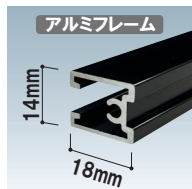

新製品
NEW

スリム設計で様々な空間にマッチする案内サインをご提案します。 TX シリーズ

■ TX-420

POINT

見付け18mmのスリムなフレームで
ポスターのデザインを邪魔しないスタイリッシュ形状

160cm

仕様・詳細

アルミフレーム

14mm

18mm

ベース部分

ベースは厚み3.2mmのフラットベースです。裏面にはキズ防止のゴムがついています。

ポスター交換方法

印刷物を付属の透明板の間に挟み、上部の溝から落とし込んで掲示します。工具を使わずに簡単に表示内容を変更できます。

TX-420

よこ

TX-210 (A4タテ)

両面 組立 屋内

¥27,000 (税抜価格)

重量 | 2.5kg 011

本体枠 | アルミ押出材アルマイト仕上
 ベース | スチール3.2mm 黒塗装仕上
 コーナー | ABS 樹脂
 面板 | PET 透明0.5mm × 2 枚 + スチレンボード3.5mm × 1 枚
 面板サイズ | W210 × H297mm (A4 タテ)
 画面有効 | W194 × H281mm

TX-420 (A3タテ)

両面 組立 屋内

¥29,000 (税抜価格)

重量 | 3.2kg 014

本体枠 | アルミ押出材アルマイト仕上
 ベース | スチール3.2mm 黒塗装仕上
 コーナー | ABS 樹脂
 面板 | PET 透明0.5mm × 2 枚 + スチレンボード3.5mm × 1 枚
 面板サイズ | W297 × H420mm (A3 タテ)
 画面有効 | W281 × H404mm