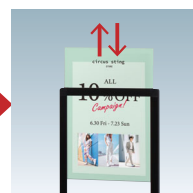

新製品
NEW

スリム設計で様々な空間にマッチする案内サインをご提案します。 TX シリーズ

■ TX-420

POINT

見付け18mmのスリムなフレームで
ポスターのデザインを邪魔しないスタイリッシュ形状

160cm

仕様・詳細

アルミフレーム

14mm

18mm

ベース部分

ベースは厚み3.2mmのフラットベースです。裏面にはキズ防止のゴムがついています。

ポスター交換方法

印刷物を付属の透明板の間に挟み、上部の溝から落とし込んで掲示します。工具を使わずに簡単に表示内容を変更できます。

TX-420

よこ

TX-210 (A4タテ)

両面 組立 屋内

¥27,000 (税抜価格)

重量 | 2.5kg 011

本体枠 | アルミ押出材アルマイト仕上
 ベース | スチール3.2mm 黒塗装仕上
 コーナー | ABS 樹脂
 面板 | PET 透明0.5mm × 2 枚 + スチレンボード3.5mm × 1 枚
 面板サイズ | W210 × H297mm (A4 タテ)
 画面有効 | W194 × H281mm