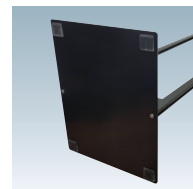

新製品
NEW

スリム設計で様々な空間にマッチする案内サインをご提案します。 TX シリーズ

■ TX-420

POINT

見付け18mmのスリムなフレームで
ポスターのデザインを邪魔しないスタイリッシュ形状

160cm

仕様・詳細

アルミフレーム

14mm

18mm

ベース部分

ベースは厚み3.2mmのフラットベースです。裏面にはキズ防止のゴムがついています。

ポスター交換方法

印刷物を付属の透明板の間に挟み、上部の溝から落とし込んで掲示します。工具を使わずに簡単に表示内容を変更できます。

TX-420

よこ

TX-210 (A4タテ)

両面 組立 屋内

¥27,000 (税抜価格)

重量 | 2.5kg 011

本体枠 | アルミ押出材アルマイト仕上
 ベース | スチール3.2mm 黒塗装仕上
 コーナー | ABS 樹脂
 面板 | PET 透明0.5mm × 2 枚 + スチレンボード3.5mm × 1 枚
 面板サイズ | W210 × H297mm (A4 タテ)
 画面有効 | W194 × H281mm