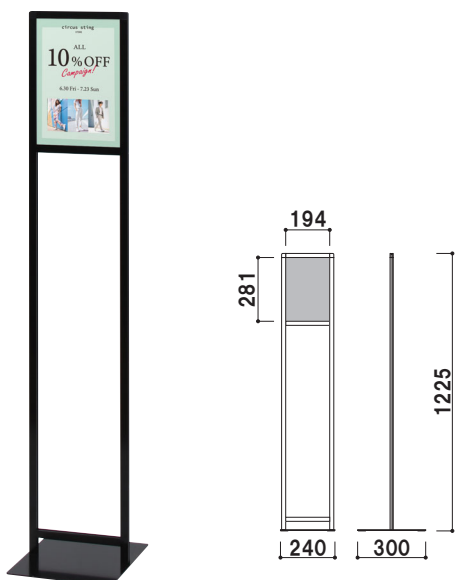

14mm

18mm

ベース部分

ベースは厚み3.2mmのフラットベースです。裏面にはキズ防止のゴムがついています。

ポスター交換方法

印刷物を付属の透明板の間に挟み、上部の溝から落とし込んで掲示します。工具を使わずに簡単に表示内容を変更できます。

TX-420

よこ

TX-210 (A4タテ)

両面 組立 屋内

¥27,000 (税抜価格)

重量 | 2.5kg 011

本体枠 | アルミ押出材アルマイト仕上
 ベース | スチール3.2mm 黒塗装仕上
 コーナー | ABS 樹脂
 面板 | PET 透明0.5mm × 2 枚 + スチレンボード3.5mm × 1 枚
 面板サイズ | W210 × H297mm (A4 タテ)
 画面有効 | W194 × H281mm

TX-420 (A3タテ)

両面 組立 屋内

¥29,000 (税抜価格)

重量 | 3.2kg 014

本体枠 | アルミ押出材アルマイト仕上
 ベース | スチール3.2mm 黒塗装仕上
 コーナー | ABS 樹脂
 面板 | PET 透明0.5mm × 2 枚 + スチレンボード3.5mm × 1 枚
 面板サイズ | W297 × H420mm (A3 タテ)
 画面有効 | W281 × H404mm

TX-297 (297角)

両面 組立 屋内

¥29,000 (税抜価格)

重量 | 3.2kg 014

本体枠 | アルミ押出材アルマイト仕上
 ベース | スチール3.2mm 黒塗装仕上
 コーナー | ABS 樹脂
 面板 | PET 透明0.5mm × 2 枚 + スチレンボード3.5mm × 1 枚
 面板サイズ | W297 × H297mm
 画面有効 | W281 × H281mm

TX-841 (A1ハーフ)