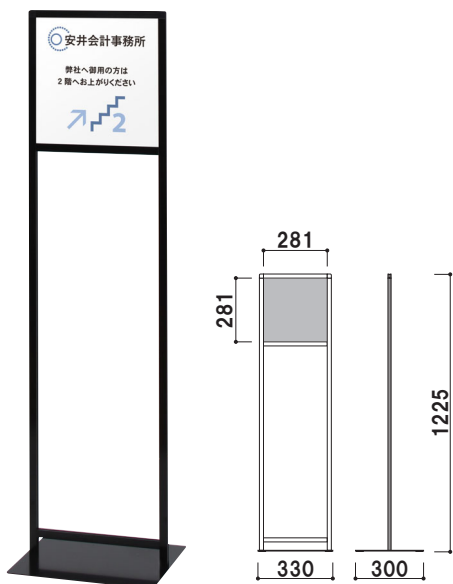

14mm

18mm

ベース部分

ベースは厚み3.2mmのフラットベースです。裏面にはキズ防止のゴムがついています。

ポスター交換方法

印刷物を付属の透明板の間に挟み、上部の溝から落とし込んで掲示します。工具を使わずに簡単に表示内容を変更できます。

TX-420

よこ

TX-210 (A4タテ)

両面 組立 屋内

¥27,000 (税抜価格)

重量 | 2.5kg 011

本体枠 | アルミ押出材アルマイト仕上
 ベース | スチール3.2mm 黒塗装仕上
 コーナー | ABS 樹脂
 面板 | PET 透明0.5mm × 2 枚 + スチレンボード3.5mm × 1 枚
 面板サイズ | W210 × H297mm (A4 タテ)
 画面有効 | W194 × H281mm

TX-420 (A3タテ)

両面 組立 屋内

¥29,000 (税抜価格)

重量 | 3.2kg 014

本体枠 | アルミ押出材アルマイト仕上
 ベース | スチール3.2mm 黒塗装仕上
 コーナー | ABS 樹脂
 面板 | PET 透明0.5mm × 2 枚 + スチレンボード3.5mm × 1 枚
 面板サイズ | W297 × H420mm (A3 タテ)
 画面有効 | W281 × H404mm

TX-297 (297角)

両面 組立 屋内

¥29,000 (税抜価格)

重量 | 3.2kg 014

本体枠 | アルミ押出材アルマイト仕上
 ベース | スチール3.2mm 黒塗装仕上
 コーナー | ABS 樹脂
 面板 | PET 透明0.5mm × 2 枚 + スチレンボード3.5mm × 1 枚
 面板サイズ | W297 × H297mm
 画面有効 | W281 × H281mm

TX-841 (A1ハーフ)