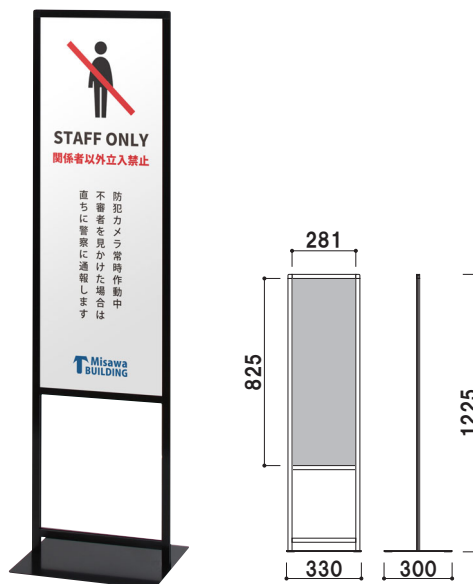

TX-210 (A4タテ)

両面 組立 屋内

¥27,000 (税抜価格)

重量 | 2.5kg 011

本体枠 | アルミ押出材アルマイト仕上
 ベース | スチール3.2mm 黒塗装仕上
 コーナー | ABS 樹脂
 面板 | PET 透明0.5mm × 2 枚 + スチレンボード3.5mm × 1 枚
 面板サイズ | W210 × H297mm (A4 タテ)
 画面有効 | W194 × H281mm

TX-420 (A3タテ)

両面 組立 屋内

¥29,000 (税抜価格)

重量 | 3.2kg 014

本体枠 | アルミ押出材アルマイト仕上
 ベース | スチール3.2mm 黒塗装仕上
 コーナー | ABS 樹脂
 面板 | PET 透明0.5mm × 2 枚 + スチレンボード3.5mm × 1 枚
 面板サイズ | W297 × H420mm (A3 タテ)
 画面有効 | W281 × H404mm

TX-297 (297角)

両面 組立 屋内

¥29,000 (税抜価格)

重量 | 3.2kg 014

本体枠 | アルミ押出材アルマイト仕上
 ベース | スチール3.2mm 黒塗装仕上
 コーナー | ABS 樹脂
 面板 | PET 透明0.5mm × 2 枚 + スチレンボード3.5mm × 1 枚
 面板サイズ | W297 × H297mm
 画面有効 | W281 × H281mm

TX-841 (A1ハーフ)

両面 組立 屋内

¥31,000 (税抜価格)

重量 | 3.4kg 014

本体枠 | アルミ押出材アルマイト仕上
 ベース | スチール3.2mm 黒塗装仕上
 コーナー | ABS 樹脂
 面板 | PET 透明0.5mm × 2 枚 + スチレンボード3.5mm × 1 枚
 面板サイズ | W297 × H841mm (A1 ハーフ)
 画面有効 | W281 × H825mm