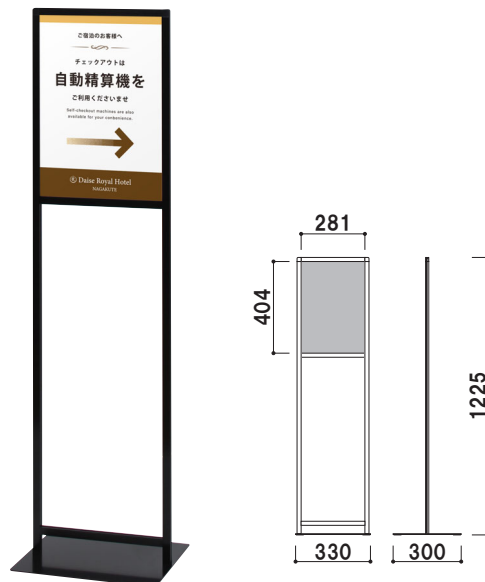

14mm

18mm

ベース部分

ベースは厚み3.2mmのフラットベースです。裏面にはキズ防止のゴムがついています。

ポスター交換方法

印刷物を付属の透明板の間に挟み、上部の溝から落とし込んで掲示します。工具を使わずに簡単に表示内容を変更できます。

TX-420

よこ

TX-210 (A4タテ)

両面 組立 屋内

¥27,000 (税抜価格)

重量 | 2.5kg 011

本体枠 | アルミ押出材アルマイト仕上
 ベース | スチール3.2mm 黒塗装仕上
 コーナー | ABS 樹脂
 面板 | PET 透明0.5mm × 2 枚 + スチレンボード3.5mm × 1 枚
 面板サイズ | W210 × H297mm (A4 タテ)
 画面有効 | W194 × H281mm

TX-420 (A3タテ)

両面 組立 屋内

¥29,000 (税抜価格)

重量 | 3.2kg 014

本体枠 | アルミ押出材アルマイト仕上
 ベース | スチール3.2mm 黒塗装仕上
 コーナー | ABS 樹脂
 面板 | PET 透明0.5mm × 2 枚 + スチレンボード3.5mm × 1 枚
 面板サイズ | W297 × H420mm (A3 タテ)
 画面有効 | W281 × H404mm

TX-297 (297角)

両面 組立 屋内

¥29,000 (税抜価格)

重量 | 3.2kg 014

本体枠 | アルミ押出材アルマイト仕上
 ベース | スチール3.2mm 黒塗装仕上
 コーナー | ABS 樹脂
 面板 | PET 透明0.5mm × 2 枚 + スチレンボード3.5mm × 1 枚
 面板サイズ | W297 × H297mm
 画面有効 | W281 × H281mm

TX-841 (A1ハーフ)