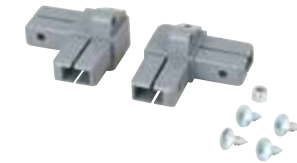

Bサインジョイント 片側

¥600 (税抜価格) 000

発注単位 ■ 片側 1set

※白または黒の色をご指定ください。

4X-J013

VS 片面用上部ジョイント

¥1,100 (税抜価格) 000
発注単位 ■ 1set

4X-J014

VS 片面用下部ジョイント

¥1,200 (税抜価格) 000
発注単位 ■ 1set

4X-J015

VS 両面用上部ジョイント

¥1,200 (税抜価格) 000
発注単位 ■ 1set

4X-J016

VS 両面用下部ジョイント

¥1,300 (税抜価格) 000
発注単位 ■ 1set

4X-J017

A サインLジョイント片面用

¥160 (税抜価格) 000
発注単位 ■ 1set

4X-J018

A サインLジョイント両面用

¥600 (税抜価格) 000
発注単位 ■ 片側 1set

4X-J019

AP 用コーナージョイント片面用