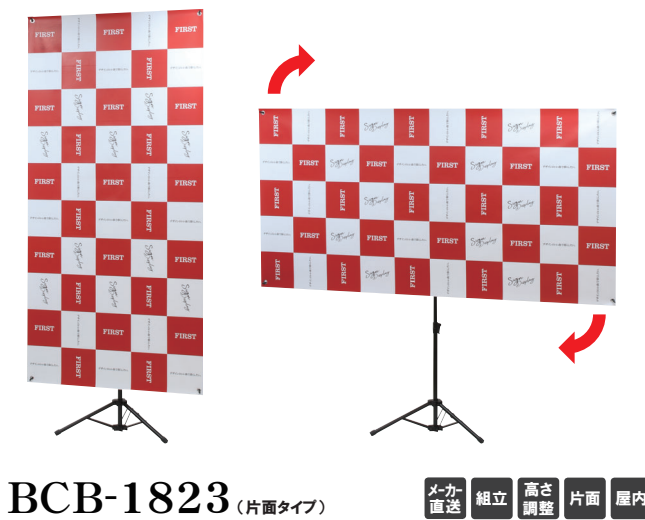

新製品
NEW

縦、横表示が自在の大型バナースタンド

BCB-1823

■ BCB-1823 (縦使い)

特徴

- POINT 1** 様々な大型のバナー表示サイズに対応
- POINT 2** スライドフレームを回転させることで縦使い・横使い どちらも可能
- POINT 3** バナーが垂直表示で、記者会見のバックボードや投影スクリーンとしても活用できます

※ 縦仕様が可能でも横仕様は不可のサイズがあります。
※ バナーの取り付けには四隅にハトメ加工が必要です。

ハトメは内径φ12を使用してください。
ハトメの中心が端より各30mmの位置にくるように作成してください。

BCB-1823 (横使い)

BCB-1823 (片面タイプ)

メカ直送 組立 高さ調整 片面 屋内

重量 2.0kg 005

本体 | スチール黒塗装+FRP
 推奨バナー素材 | ターポリン 4隅ハトメ加工
 収納袋付き

※ バナー素材、印刷は含まれておりません
 ※ 内径φ12mmのハトメ加工が必要です