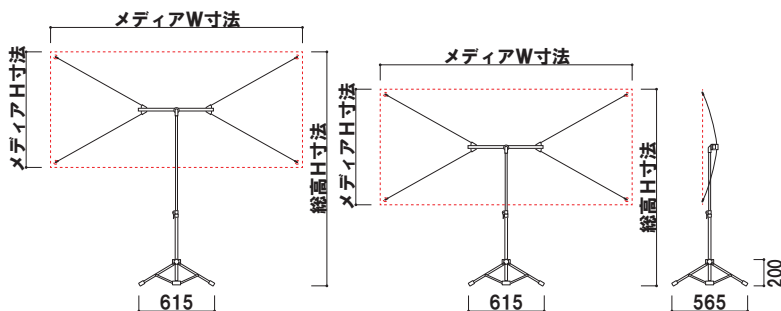

新製品
NEW

縦、横表示が自在の大型バナースタンド

BCB-1823

■ BCB-1823 (縦使い)

特徴

- POINT 1** 様々な大型のバナー表示サイズに対応
- POINT 2** スライドフレームを回転させることで縦使い・横使い どちらも可能
- POINT 3** バナーが垂直表示で、記者会見のバックボードや投影スクリーンとしても活用できます

※ 縦仕様が可能でも横仕様は不可のサイズがあります。
※ バナーの取り付けには四隅にハトメ加工が必要です。

ハトメは内径φ12を使用してください。
ハトメの中心が端より各30mmの位置にくるように作成してください。

BCB-1823 (横使い)

BCB-1823 (片面タイプ)

メカ直送 組立 高さ調整 片面 屋内

重量 2.0kg 005

本体 | スチール黒塗装+FRP
 推奨バナー素材 | ターポリン 4隅ハトメ加工
 収納袋付き

※ バナー素材、印刷は含まれておりません
 ※ 内径φ12mmのハトメ加工が必要です

① 支柱を上まで上げた場合 ② 支柱を下まで下げた場合

① 支柱を上まで上げた場合 ② 支柱を下まで下げた場合

メディア縦使い時サイズ

単位:mm

① 支柱を上げた場合

メディアW寸法	メディアH寸法	総高H寸法
W800~890	H1900~2300	H2450~2645
W900~1100	H1800~2300	H2400~2640

② 支柱を下げた場合

メディアW寸法	メディアH寸法	総高H寸法
W800~890	H1900~2300	H2100~2485
W900~1100	H1800~2300	H1995~2485

メディア横使い時サイズ

単位:mm

① 支柱を上げた場合

メディアW寸法	メディアH寸法	総高H寸法
W2000~2300	H800~890	H1890~1940
W1900~2300	H900~1090	H1945~2045
W1800~2300	H1100	H2050

② 支柱を下げた場合

メディアW寸法	メディアH寸法	総高H寸法
W2000~2300	H800~890	H1360~1410
W1900~2300	H900~1090	H1415~1515
W1800~2300	H1100	H1510