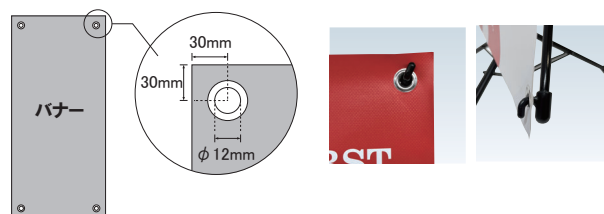

新製品
NEW

縦、横表示が自在の大型バナースタンド

BCB-1823

■ BCB-1823 (縦使い)

特徴

- POINT 1** 様々な大型のバナー表示サイズに対応
- POINT 2** スライドフレームを回転させることで縦使い・横使い どちらも可能
- POINT 3** バナーが垂直表示で、記者会見のバックボードや投影スクリーンとしても活用できます

※ 縦仕様が可能でも横仕様は不可のサイズがあります。
※ バナーの取り付けには四隅にハトメ加工が必要です。

ハトメは内径φ12を使用してください。
ハトメの中心が端より各30mmの位置にくるように作成してください。

BCB-1823 (横使い)

BCB-1823 (片面タイプ)

メカ直送 組立 高さ調整 片面 屋内

重量 2.0kg 005

本体 | スチール黒塗装+FRP
 推奨バナー素材 | ターポリン 4隅ハトメ加工
 収納袋付き

※ バナー素材、印刷は含まれておりません
 ※ 内径φ12mmのハトメ加工が必要です

① 支柱を上まで上げた場合 ② 支柱を下まで下げた場合

① 支柱を上まで上げた場合 ② 支柱を下まで下げた場合

メディア縦使い時サイズ

単位:mm

① 支柱を上げた場合

メディアW寸法	メディアH寸法	総高H寸法
W800~890	H1900~2300	H2450~2645
W900~1100	H1800~2300	H2400~2640

② 支柱を下げた場合

メディアW寸法	メディアH寸法	総高H寸法
W800~890	H1900~2300	H2100~2485
W900~1100	H1800~2300	H1995~2485

メディア横使い時サイズ

単位:mm

① 支柱を上げた場合

メディアW寸法	メディアH寸法	総高H寸法
W2000~2300	H800~890	H1890~1940
W1900~2300	H900~1090	H1945~2045
W1800~2300	H1100	H2050

② 支柱を下げた場合

メディアW寸法	メディアH寸法	総高H寸法
W2000~2300	H800~890	H1360~1410
W1900~2300	H900~1090	H1415~1515
W1800~2300	H1100	H1510