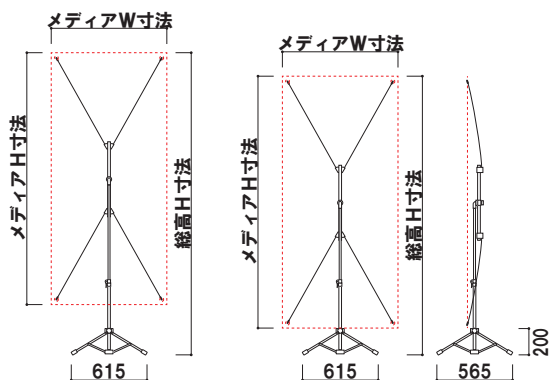

新製品
NEW

縦、横表示が自在の大型バナースタンド

BCB-1823

■ BCB-1823 (縦使い)

特徴

- POINT 1** 様々な大型のバナー表示サイズに対応
- POINT 2** スライドフレームを回転させることで縦使い・横使い どちらも可能
- POINT 3** バナーが垂直表示で、記者会見のバックボードや投影スクリーンとしても活用できます

※ 縦仕様が可能でも横仕様は不可のサイズがあります。
※ バナーの取り付けには四隅にハトメ加工が必要です。

ハトメは内径φ12を使用してください。
ハトメの中心が端より各30mmの位置にくるように作成してください。

BCB-1823 (横使い)

BCB-1823 (片面タイプ)

メカ直送 組立 高さ調整 片面 屋内

重量 2.0kg 005

本体 | スチール黒塗装+FRP
 推奨バナー素材 | ターポリン 4隅ハトメ加工
 収納袋付き

※ バナー素材、印刷は含まれておりません
 ※ 内径φ12mmのハトメ加工が必要です

① 支柱を上まで上げた場合 ② 支柱を下まで下げた場合

① 支柱を上まで上げた場合 ② 支柱を下まで下げた場合

メディア縦使い時サイズ

単位:mm

① 支柱を上げた場合

メディアW寸法	メディアH寸法	総高H寸法
W800~890	H1900~2300	H2450~2645
W900~1100	H1800~2300	H2400~2640

② 支柱を下げた場合

メディアW寸法	メディアH寸法	総高H寸法
W800~890	H1900~2300	H2100~2485
W900~1100	H1800~2300	H1995~2485

メディア横使い時サイズ

単位:mm

① 支柱を上げた場合

メディアW寸法	メディアH寸法	総高H寸法
W2000~2300	H800~890	H1890~1940
W1900~2300	H900~1090	H1945~2045
W1800~2300	H1100	H2050

② 支柱を下げた場合

メディアW寸法	メディアH寸法	総高H寸法
W2000~2300	H800~890	H1360~1410
W1900~2300	H900~1090	H1415~1515
W1800~2300	H1100	H1510