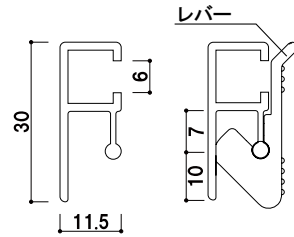

オプション
クイックロックバー用吊り具
¥200 (税抜価格) 000
バーの溝に吊り具を図のように
ひっかけます。

吊り具セット方法