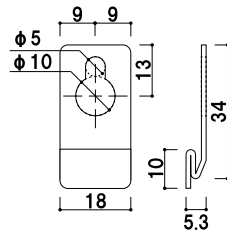

オプション
外向け吸盤付吊り具
¥800 (税抜価格) 000
外側に向けて
表示をしたい時に
ご使用いただけます。