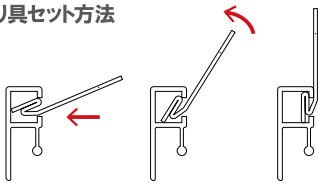

オプション
外向け吸盤付吊り具
¥800 (税抜価格) 000
外側に向けて
表示をしたい時に
ご使用いただけます。