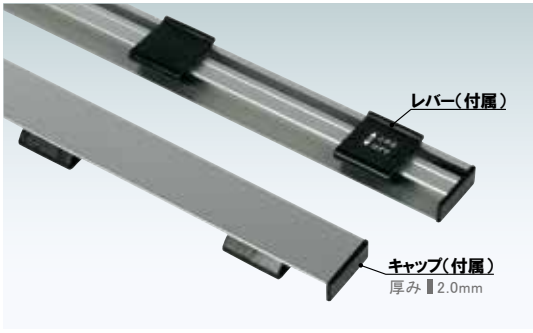

# Q シンプルに情報を表現する。

Q30-45+内向け吸盤付吊り具

**クイックロックバーの推奨バナー**

バナーの素材・サイズは以下を推奨いたします。  
 素材 ■ 合成紙またはボンジクロス  
 厚み ■ 0.3mm 以下  
 幅 ■ バナー寸法 -5mm  
 (例：Q30-45 の場合、455mm-5mm で推奨バナーは W450mm)

**バナーのセット方法**

①レバー上部に指を引っ掛け、下部を押し、レバーのロックを解除します。

※くわえ込み寸法  
約 17 mm

②メディアをレバーの下に挟み込みます。レバー上部を押ししてロックします。

屋内

## Q30 クイックロックバー (シルバー)

本体 ■ アルミ押型材 アルマイト仕上  
キャップ・レバー ■ 樹脂 (黒)  
特注サイズも1本から承ります。(最大 2100mm まで)  
※吊り具は別売りです。

| 品番      | バー寸法   | レバー数 | 本体価格          | 重量   |     |
|---------|--------|------|---------------|------|-----|
| Q30-45  | 455mm  | 4    | ¥1,000 (税抜価格) | 120g | 001 |
| Q30-60  | 605mm  | 4    | ¥1,200 (税抜価格) | 170g | 001 |
| Q30-90  | 905mm  | 6    | ¥1,600 (税抜価格) | 240g | 002 |
| Q30-120 | 1205mm | 8    | ¥2,000 (税抜価格) | 330g | 002 |
| Q30-150 | 1505mm | 10   | ¥2,600 (税抜価格) | 400g | 003 |
| Q30-A1  | 599mm  | 4    | ¥1,200 (税抜価格) | 160g | 001 |
| Q30-A2  | 425mm  | 4    | ¥1,000 (税抜価格) | 110g | 001 |
| Q30-B1  | 733mm  | 6    | ¥1,300 (税抜価格) | 200g | 002 |
| Q30-B2  | 520mm  | 4    | ¥1,100 (税抜価格) | 140g | 001 |