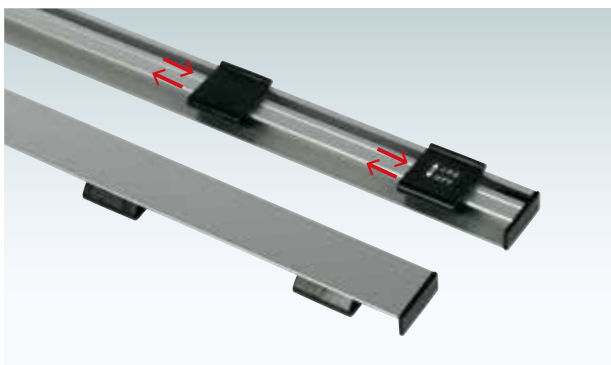

クイックロックバー

# Q シンプルに情報を表現する。

Q30-45+内向け吸盤付吊り具

**クイックロックバーの推奨バナー**

バナーの素材・サイズは以下を推奨いたします。  
 素材 ■ 合成紙またはボンジクロス  
 厚み ■ 0.3mm 以下  
 幅 ■ バナー寸法 -5mm  
 (例：Q30-45 の場合、455mm-5mm で推奨バナーは W450mm)

**バナーのセット方法**

①レバー上部に指を引っ掛け、下部を押し、レバーのロックを解除します。

※くわえ込み寸法  
約 17 mm

②メディアをレバーの下に挟み込みます。レバー上部を押ししてロックします。

屋内

## Q30 クイックロックバー (シルバー)

本体 ■ アルミ押型材 アルマイト仕上  
キャップ・レバー ■ 樹脂 (黒)  
特注サイズも1本から承ります。(最大 2100mm まで)  
※吊り具は別売りです。

| 品番      | バー寸法   | レバー数 | 本体価格          | 重量   |     |
|---------|--------|------|---------------|------|-----|
| Q30-45  | 455mm  | 4    | ¥1,000 (税抜価格) | 120g | 001 |
| Q30-60  | 605mm  | 4    | ¥1,200 (税抜価格) | 170g | 001 |
| Q30-90  | 905mm  | 6    | ¥1,600 (税抜価格) | 240g | 002 |
| Q30-120 | 1205mm | 8    | ¥2,000 (税抜価格) | 330g | 002 |
| Q30-150 | 1505mm | 10   | ¥2,600 (税抜価格) | 400g | 003 |
| Q30-A1  | 599mm  | 4    | ¥1,200 (税抜価格) | 160g | 001 |
| Q30-A2  | 425mm  | 4    | ¥1,000 (税抜価格) | 110g | 001 |
| Q30-B1  | 733mm  | 6    | ¥1,300 (税抜価格) | 200g | 002 |
| Q30-B2  | 520mm  | 4    | ¥1,100 (税抜価格) | 140g | 001 |