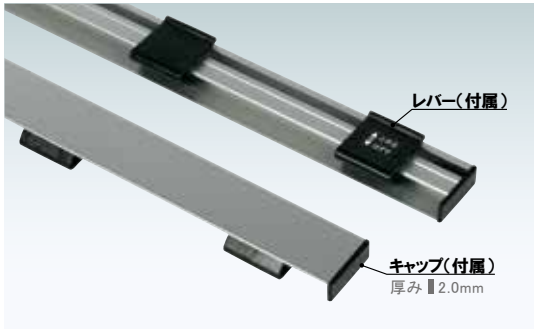

クイックロックバー

Q シンプルに情報を表現する。

Q30-45+内向け吸盤付吊り具

クイックロックバーの推奨バナー

バナーの素材・サイズは以下を推奨いたします。
 素材 ■ 合成紙またはボンジクロス
 厚み ■ 0.3mm 以下
 幅 ■ バー寸法 -5mm
 (例：Q30-45 の場合、455mm-5mm で推奨バナーは W450mm)

バナーのセット方法

①レバー上部に指を引っ掛け、下部を押し、レバーのロックを解除します。

※くわえ込み寸法 約 17mm

②メディアをレバーの下に挟み込みます。レバー上部を押ししてロックします。

屋内

Q30 クイックロックバー (シルバー)

本体 ■ アルミ押型材 アルマイト仕上
キャップ・レバー ■ 樹脂(黒)
特注サイズも1本から承ります。(最大 2100mm まで)
※吊り具は別売りです。

品番	バー寸法	レバー数	本体価格	重量	
Q30-45	455mm	4	¥1,100 (税抜価格)	120g	001
Q30-60	605mm	4	¥1,300 (税抜価格)	170g	001
Q30-90	905mm	6	¥1,800 (税抜価格)	240g	002
Q30-120	1205mm	8	¥2,200 (税抜価格)	330g	002
Q30-150	1505mm	10	¥2,800 (税抜価格)	400g	003
Q30-A1	599mm	4	¥1,300 (税抜価格)	160g	001
Q30-A2	425mm	4	¥1,100 (税抜価格)	110g	001
Q30-B1	733mm	6	¥1,400 (税抜価格)	200g	002
Q30-B2	520mm	4	¥1,200 (税抜価格)	140g	001