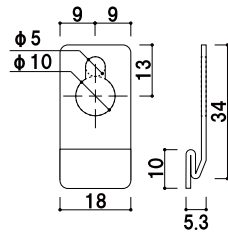

吊り具セット方法

オプション

外向け吸盤付吊り具

¥900 (税抜価格) 000
外側に向けて
表示をしたい時に
ご使用いただけます。