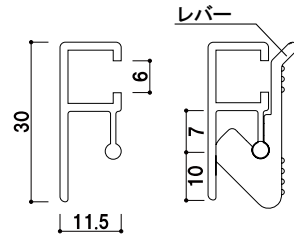

オプション

クイックロックバー用吊り具

¥300 (税抜価格) 000
バーの溝に吊り具を図のように
ひっかけます。