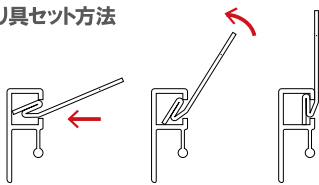

※くわえ込み寸法 約 17mm

②メディアをレバーの下に挟み込みます。レバー上部を押ししてロックします。

屋内

Q30 クイックロックバー (シルバー)

本体 ■ アルミ押型材 アルマイト仕上
キャップ・レバー ■ 樹脂(黒)
特注サイズも1本から承ります。(最大 2100mm まで)
※吊り具は別売りです。

品番	バー寸法	レバー数	本体価格	重量	
Q30-45	455mm	4	¥1,100 (税抜価格)	120g	001
Q30-60	605mm	4	¥1,300 (税抜価格)	170g	001
Q30-90	905mm	6	¥1,800 (税抜価格)	240g	002
Q30-120	1205mm	8	¥2,200 (税抜価格)	330g	002
Q30-150	1505mm	10	¥2,800 (税抜価格)	400g	003
Q30-A1	599mm	4	¥1,300 (税抜価格)	160g	001
Q30-A2	425mm	4	¥1,100 (税抜価格)	110g	001
Q30-B1	733mm	6	¥1,400 (税抜価格)	200g	002
Q30-B2	520mm	4	¥1,200 (税抜価格)	140g	001

特注対応

ブラックもご用意できます。
(標準色はシルバーです。)
詳しくはお問い合わせください。

オプション

クイックロックバー用吊り具

¥300 (税抜価格) 000
バーの溝に吊り具を図のように
ひっかけます。

吊り具セット方法

オプション

外向け吸盤付吊り具

¥900 (税抜価格) 000
外側に向けて
表示をしたい時に
ご使用いただけます。

オプション

内向け吸盤付吊り具

¥360 (税抜価格) 000
内側に向けて
表示をしたい時に
ご使用いただけます。

Q30-150+Q30-60+クイックロックバー用吊り具

Q30-A1+外向け吸盤付吊り具

クイック
ロックバー

タペストリー
バー