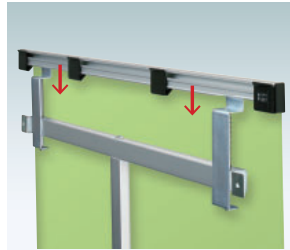

# QH 引っ掛けるだけで簡単設置。

新製品  
NEW

QH-618

クイックロックバー

ワンタッチで  
パネルを交換

P.114 パネルのセット方法は、  
クイックロックバーの製品ページをご覧ください。

QH-615・915 本体金具部

**スプリングテンション**

バネでテンションがかかるので、引っ掛けるだけで  
バナーをしっかりと張ることができます。

※本体金具の壁面固定は工事専門業者へご依頼ください。  
※屋外でのご使用の際は、耐水メディアの採用やラミネート加工などの  
防水処理を施してください。

**共通スペック**

金具本体 ■ スチール  
バー ■ クイックロックバー アルミ押型材アルマイト仕上  
※屋外でのご使用の際は、耐水メディアの採用や  
ラミネート加工などの防水処理を施してください。