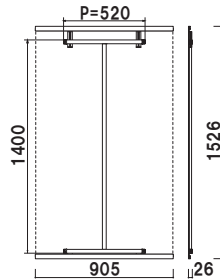

**QH-615**

バー本数 ■ Q30-60 × 2 本  
バナーサイズ ■ W600 × H1500mm 用  
※バナー素材、印刷は含まれておりません。  
※壁面取付用ビスは付属しておりません。

片面 屋外

重量 ■ 1.2kg 045

**QH-618**

バー本数 ■ Q30-60 × 2 本  
バナーサイズ ■ W600 × H1800mm 用  
※バナー素材、印刷は含まれておりません。  
※壁面取付用ビスは付属しておりません。

片面 屋外

重量 ■ 1.4kg 053

**QH-915**

バー本数 ■ Q30-90 × 2 本  
バナーサイズ ■ W900 × H1500mm 用  
※バナー素材、印刷は含まれておりません。  
※壁面取付用ビスは付属しておりません。

片面 屋外

重量 ■ 1.4kg 045

**QH-918**

バー本数 ■ Q30-90 × 2 本  
バナーサイズ ■ W900 × H1800mm 用  
※バナー素材、印刷は含まれておりません。  
※壁面取付用ビスは付属しておりません。

片面 屋外

重量 ■ 1.6kg 053