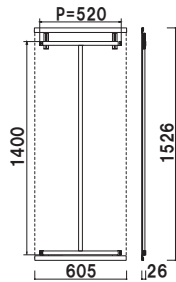

**QH-615**

バー本数 ■ Q30-60 × 2 本  
バナーサイズ ■ W600 × H1500mm 用  
※バナー素材、印刷は含まれておりません。  
※壁面取付用ビスは付属しておりません。

片面 屋外

重量 ■ 1.2kg 045

**QH-618**

バー本数 ■ Q30-60 × 2 本  
バナーサイズ ■ W600 × H1800mm 用  
※バナー素材、印刷は含まれておりません。  
※壁面取付用ビスは付属しておりません。

片面 屋外

重量 ■ 1.4kg 053

**QH-915**

バー本数 ■ Q30-90 × 2 本  
バナーサイズ ■ W900 × H1500mm 用  
※バナー素材、印刷は含まれておりません。  
※壁面取付用ビスは付属しておりません。

片面 屋外

重量 ■ 1.4kg 045

**QH-918**

バー本数 ■ Q30-90 × 2 本  
バナーサイズ ■ W900 × H1800mm 用  
※バナー素材、印刷は含まれておりません。  
※壁面取付用ビスは付属しておりません。