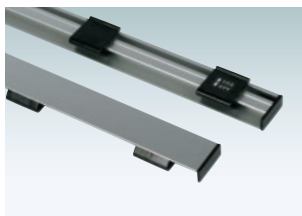

クイックロックサイン

# QH 引っ掛けるだけで簡単設置。

新製品  
NEW

QH-618

クイックロックバー

ワンタッチで  
パネルを交換

P.114 パネルのセット方法は、  
クイックロックバーの製品ページをご覧ください。

QH-615・915 本体金具部

**スプリングテンション**

バネでテンションがかかるので、引っ掛けるだけで  
バナーをしっかりと張ることができます。

※本体金具の壁面固定は工事専門業者へご依頼ください。  
※屋外でのご使用の際は、耐水メディアの採用やラミネート加工などの  
防水処理を施してください。

**共通スペック**

金具本体 ■ スチール  
バー ■ クイックロックバー アルミ押型材アルマイト仕上  
※屋外でのご使用の際は、耐水メディアの採用や  
ラミネート加工などの防水処理を施してください。