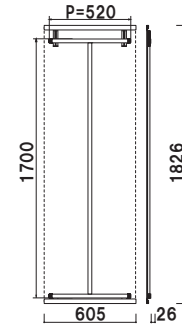

**QH-615**

バー本数 ■ Q30-60 × 2 本  
バナーサイズ ■ W600 × H1500mm 用  
※バナー素材、印刷は含まれておりません。  
※壁面取付用ビスは付属しておりません。

片面 屋外

重量 ■ 1.2kg 045

**QH-618**

バー本数 ■ Q30-60 × 2 本  
バナーサイズ ■ W600 × H1800mm 用  
※バナー素材、印刷は含まれておりません。  
※壁面取付用ビスは付属しておりません。

片面 屋外

重量 ■ 1.4kg 053

**QH-915**

バー本数 ■ Q30-90 × 2 本  
バナーサイズ ■ W900 × H1500mm 用  
※バナー素材、印刷は含まれておりません。  
※壁面取付用ビスは付属しておりません。

片面 屋外

重量 ■ 1.4kg 045

**QH-918**

バー本数 ■ Q30-90 × 2 本  
バナーサイズ ■ W900 × H1800mm 用  
※バナー素材、印刷は含まれておりません。  
※壁面取付用ビスは付属しておりません。