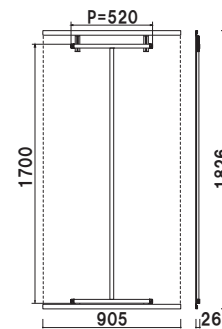

**QH-615**

バー本数 ■ Q30-60 × 2 本  
バナーサイズ ■ W600 × H1500mm 用  
※バナー素材、印刷は含まれておりません。  
※壁面取付用ビスは付属しておりません。

片面 屋外

重量 ■ 1.2kg 045

**QH-618**

バー本数 ■ Q30-60 × 2 本  
バナーサイズ ■ W600 × H1800mm 用  
※バナー素材、印刷は含まれておりません。  
※壁面取付用ビスは付属しておりません。

片面 屋外

重量 ■ 1.4kg 053

**QH-915**

バー本数 ■ Q30-90 × 2 本  
バナーサイズ ■ W900 × H1500mm 用  
※バナー素材、印刷は含まれておりません。  
※壁面取付用ビスは付属しておりません。

片面 屋外

重量 ■ 1.4kg 045

**QH-918**

バー本数 ■ Q30-90 × 2 本  
バナーサイズ ■ W900 × H1800mm 用  
※バナー素材、印刷は含まれておりません。  
※壁面取付用ビスは付属しておりません。

片面 屋外

重量 ■ 1.6kg 053