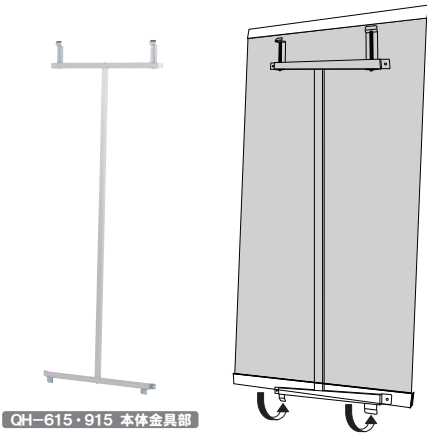

# QH 引っ掛けるだけで簡単設置。

新製品  
NEW

QH-618

クイックロックバー

ワンタッチで  
パネルを交換

P.114 パネルのセット方法は、  
クイックロックバーの製品ページをご覧ください。

QH-615・915 本体金具部

**スプリングテンション**

バネでテンションがかかるので、引っ掛けるだけで  
バナーをしっかりと張ることができます。

※本体金具の壁面固定は工事専門業者へご依頼ください。  
※屋外でのご使用の際は、耐水メディアの採用やラミネート加工などの  
防水処理を施してください。

**共通スペック**

金具本体 ■ スチール  
バー ■ クイックロックバー アルミ押型材アルマイト仕上  
※屋外でのご使用の際は、耐水メディアの採用や  
ラミネート加工などの防水処理を施してください。

**QH-615**

バー本数 ■ Q30-60 × 2 本  
バナーサイズ ■ W600 × H1500mm 用  
※バナー素材、印刷は含まれておりません。  
※壁面取付用ビスは付属しておりません。

片面 屋外

重量 ■ 1.2kg 045

**QH-618**

バー本数 ■ Q30-60 × 2 本  
バナーサイズ ■ W600 × H1800mm 用  
※バナー素材、印刷は含まれておりません。  
※壁面取付用ビスは付属しておりません。