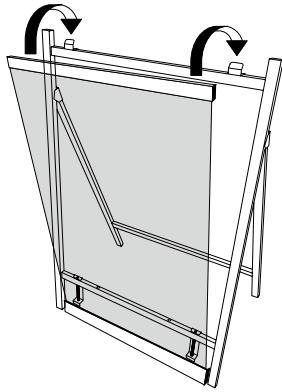

QA 屋外対応バナー型Aサイン。

新製品
NEW

QA-162

クイックロックバー

ワンタッチで
バナーを交換

P.114

バナーのセット方法は、クイックロックバーの製品ページをご覧ください。

クイックロックバー取付方法

クイックロックバーを本体下部のフックに引っ掛け、そのままパナーを引っ張り上部フックに取り付けて完了です。

オプション

ウエイトバスケット(小)

(ホワイト/ブラック)

¥6,000 (税抜価格) 035

重量 ■ 1.0kg
 本体 ■ スチールビニールコーティング
 内寸 ■ 約 280 × 400mm (底面)
 (P.406 掲載)

オプション

サインウエイト

¥2,000 (税抜価格) 020

重量 ■ 10.0kg (満水時)
 本体 ■ ポリエチレン
 (P.407 掲載)

共通スペック

本体 ■ アルミ押型材
 バー ■ クイックロックバー アルミ押型材アルマイト仕上
 ※屋外でのご使用の際は、耐水メディアの採用やラミネート加工などの防水処理を施してください。

パナーサイズ ■
 W600 × H1200mm 用
 バー本数 ■ Q30-60 × 2 本
 ※パナー素材、印刷は含まれておりません。