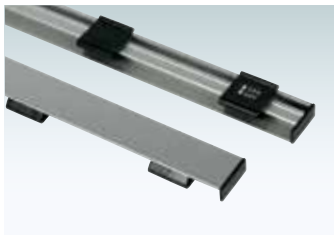

QA 屋外対応バナー型Aサイン。

新製品
NEW

QA-162

クイックロックバー

ワンタッチで
バナーを交換

P.114

バナーのセット方法は、クイックロックバーの製品ページをご覧ください。

クイックロックバー取付方法

クイックロックバーを本体下部のフックに引っ掛け、そのままパナーを引っ張り上部フックに取り付けて完了です。

オプション

ウエイトバスケット(小)

(ホワイト/ブラック)

¥6,000 (税抜価格) 035

重量 ■ 1.0kg
 本体 ■ スチールビニールコーティング
 内寸 ■ 約 280 × 400mm (底面)
 (P.406 掲載)

オプション

サインウエイト

¥2,000 (税抜価格) 020

重量 ■ 10.0kg (満水時)
 本体 ■ ポリエチレン
 (P.407 掲載)

共通スペック

本体 ■ アルミ押型材
 バー ■ クイックロックバー アルミ押型材アルマイト仕上
 ※屋外でのご使用の際は、耐水メディアの採用やラミネート加工などの防水処理を施してください。

パナーサイズ ■
 W600 × H1200mm 用
 バー本数 ■ Q30-60 × 2 本
 ※パナー素材、印刷は含まれておりません。