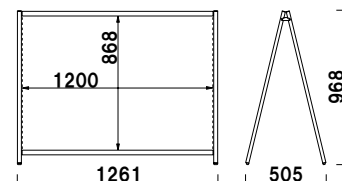

¥2,000 (税抜価格) 020

重量 ■ 10.0kg (満水時)
 本体 ■ ポリエチレン
 (P.407 掲載)

共通スペック

本体 ■ アルミ押型材
 バー ■ クイックロックバー アルミ押型材アルマイト仕上
 ※屋外でのご使用の際は、耐水メディアの採用やラミネート加工などの防水処理を施してください。

パナーサイズ ■
 W600 × H1200mm 用
 バー本数 ■ Q30-60 × 2 本
 ※パナー素材、印刷は含まれておりません。

QA-162

¥25,800 (税抜価格)

重量 ■ 2.9kg 054

片面 屋外

パナーサイズ ■
 W1200 × H900mm 用
 バー本数 ■ Q30-120 × 2 本
 ※パナー素材、印刷は含まれておりません。

QA-129

¥28,800 (税抜価格)

重量 ■ 3.3kg 078

片面 屋外

パナーサイズ ■
 W600 × H1200mm 用
 バー本数 ■ Q30-60 × 4 本
 ※パナー素材、印刷は含まれておりません。

QA-262

¥39,800 (税抜価格)

重量 ■ 4.2kg 067

両面 屋外

パナーサイズ ■
 W1200 × H900mm 用
 バー本数 ■ Q30-120 × 4 本
 ※パナー素材、印刷は含まれておりません。

QA-229