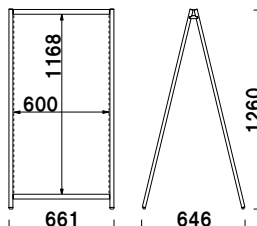

クイックロックバーを本体下部のフックに引っ掛け、そのままパナーを引っ張り上部フックに取り付けて完了です。

オプション

ウエイトバスケット(小)

(ホワイト/ブラック)

¥6,000 (税抜価格) 035

重量 ■ 1.0kg
 本体 ■ スチールビニールコーティング
 内寸 ■ 約 280 × 400mm (底面)
 (P.406 掲載)

オプション

サインウエイト

¥2,000 (税抜価格) 020

重量 ■ 10.0kg (満水時)
 本体 ■ ポリエチレン
 (P.407 掲載)

共通スペック

本体 ■ アルミ押型材
 バー ■ クイックロックバー アルミ押型材アルマイト仕上
 ※屋外でのご使用の際は、耐水メディアの採用やラミネート加工などの防水処理を施してください。

パナーサイズ ■
 W600 × H1200mm 用
 バー本数 ■ Q30-60 × 2 本
 ※パナー素材、印刷は含まれておりません。

QA-162

¥25,800 (税抜価格)

重量 ■ 2.9kg 054

片面 屋外

パナーサイズ ■
 W1200 × H900mm 用
 バー本数 ■ Q30-120 × 2 本
 ※パナー素材、印刷は含まれておりません。

QA-129

¥28,800 (税抜価格)

重量 ■ 3.3kg 078

片面 屋外

パナーサイズ ■
 W600 × H1200mm 用
 バー本数 ■ Q30-60 × 4 本
 ※パナー素材、印刷は含まれておりません。

QA-262

¥39,800 (税抜価格)

重量 ■ 4.2kg 067

両面 屋外

パナーサイズ ■
 W1200 × H900mm 用
 バー本数 ■ Q30-120 × 4 本
 ※パナー素材、印刷は含まれておりません。

QA-229