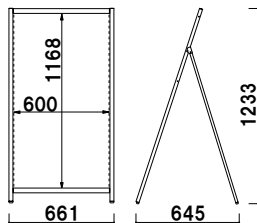

クイックロックバーを本体下部のフックに引っ掛け、そのままパナーを引っ張り上部フックに取り付けて完了です。

オプション

ウエイトバスケット(小)

(ホワイト/ブラック)

¥6,000 (税抜価格) 035

重量 ■ 1.0kg
 本体 ■ スチールビニールコーティング
 内寸 ■ 約 280 × 400mm (底面)
 (P.406 掲載)

オプション

サインウエイト

¥2,000 (税抜価格) 020

重量 ■ 10.0kg (満水時)
 本体 ■ ポリエチレン
 (P.407 掲載)

共通スペック

本体 ■ アルミ押型材
 バー ■ クイックロックバー アルミ押型材アルマイト仕上
 ※屋外でのご使用の際は、耐水メディアの採用やラミネート加工などの防水処理を施してください。

パナーサイズ ■
 W600 × H1200mm 用
 バー本数 ■ Q30-60 × 2 本
 ※パナー素材、印刷は含まれておりません。

QA-162

¥25,800 (税抜価格)

重量 ■ 2.9kg 054

片面 屋外

パナーサイズ ■
 W1200 × H900mm 用
 バー本数 ■ Q30-120 × 2 本
 ※パナー素材、印刷は含まれておりません。

QA-129

¥28,800 (税抜価格)

重量 ■ 3.3kg 078

片面 屋外

パナーサイズ ■
 W600 × H1200mm 用
 バー本数 ■ Q30-60 × 4 本
 ※パナー素材、印刷は含まれておりません。

QA-262

¥39,800 (税抜価格)

重量 ■ 4.2kg 067

両面 屋外

パナーサイズ ■
 W1200 × H900mm 用
 バー本数 ■ Q30-120 × 4 本
 ※パナー素材、印刷は含まれておりません。

QA-229