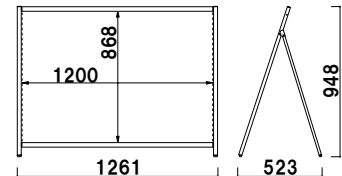

¥2,000 (税抜価格) 020

重量 ■ 10.0kg (満水時)
 本体 ■ ポリエチレン
 (P.407 掲載)

共通スペック

本体 ■ アルミ押型材
 バー ■ クイックロックバー アルミ押型材アルマイト仕上
 ※屋外でのご使用の際は、耐水メディアの採用やラミネート加工などの防水処理を施してください。

パナーサイズ ■
 W600 × H1200mm 用
 バー本数 ■ Q30-60 × 2 本
 ※パナー素材、印刷は含まれておりません。

QA-162

¥25,800 (税抜価格)

重量 ■ 2.9kg 054

片面 屋外

パナーサイズ ■
 W1200 × H900mm 用
 バー本数 ■ Q30-120 × 2 本
 ※パナー素材、印刷は含まれておりません。

QA-129

¥28,800 (税抜価格)

重量 ■ 3.3kg 078

片面 屋外

パナーサイズ ■
 W600 × H1200mm 用
 バー本数 ■ Q30-60 × 4 本
 ※パナー素材、印刷は含まれておりません。

QA-262

¥39,800 (税抜価格)

重量 ■ 4.2kg 067

両面 屋外

パナーサイズ ■
 W1200 × H900mm 用
 バー本数 ■ Q30-120 × 4 本
 ※パナー素材、印刷は含まれておりません。

QA-229