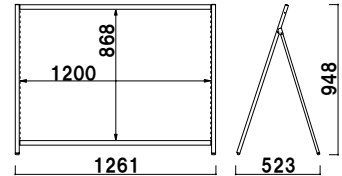

内寸 ■ 約 280 × 400mm (底面)

(P.406 掲載)

オプション

サインウエイト

¥2,500 (税抜価格)

020

重量 ■ 10.0kg (満水時)

本体 ■ ポリエチレン

(P.407 掲載)

共通スペック

本体 ■ アルミ押型材

バー ■ クイックロックバー アルミ押型材アルマイト仕上

※屋外でのご使用の際は、耐水メディアの採用やラミネート加工などの防水処理を施してください。

パナーサイズ ■
W600 × H1200mm 用
バー本数 ■ Q30-60 × 2 本
※パナー素材、印刷は含まれておりません。

QA-162

¥28,400 (税抜価格)

重量 ■ 2.9kg 054

片面 屋外

パナーサイズ ■
W1200 × H900mm 用
バー本数 ■ Q30-120 × 2 本
※パナー素材、印刷は含まれておりません。

QA-129

¥31,800 (税抜価格)

重量 ■ 3.3kg 078

片面 屋外

パナーサイズ ■
W600 × H1200mm 用
バー本数 ■ Q30-60 × 4 本
※パナー素材、印刷は含まれておりません。

QA-262

¥43,800 (税抜価格)

重量 ■ 4.2kg 067

両面 屋外

パナーサイズ ■
W1200 × H900mm 用
バー本数 ■ Q30-120 × 4 本
※パナー素材、印刷は含まれておりません。

QA-229

¥49,300 (税抜価格)

重量 ■ 4.8kg 097