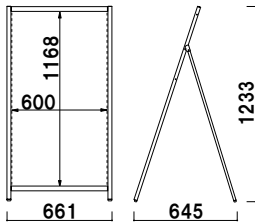

内寸 ■ 約 280 × 400mm (底面)

(P.406 掲載)

オプション

サインウエイト

¥2,500 (税抜価格)

020

重量 ■ 10.0kg (満水時)

本体 ■ ポリエチレン

(P.407 掲載)

共通スペック

本体 ■ アルミ押型材

バー ■ クイックロックバー アルミ押型材アルマイト仕上

※屋外でのご使用の際は、耐水メディアの採用やラミネート加工などの防水処理を施してください。

パナーサイズ ■
W600 × H1200mm 用
バー本数 ■ Q30-60 × 2 本
※パナー素材、印刷は含まれておりません。

QA-162

¥28,400 (税抜価格)

重量 ■ 2.9kg 054

片面 屋外

パナーサイズ ■
W1200 × H900mm 用
バー本数 ■ Q30-120 × 2 本
※パナー素材、印刷は含まれておりません。

QA-129

¥31,800 (税抜価格)

重量 ■ 3.3kg 078

片面 屋外

パナーサイズ ■
W600 × H1200mm 用
バー本数 ■ Q30-60 × 4 本
※パナー素材、印刷は含まれておりません。

QA-262

¥43,800 (税抜価格)

重量 ■ 4.2kg 067

両面 屋外

パナーサイズ ■
W1200 × H900mm 用
バー本数 ■ Q30-120 × 4 本
※パナー素材、印刷は含まれておりません。

QA-229

¥49,300 (税抜価格)

重量 ■ 4.8kg 097