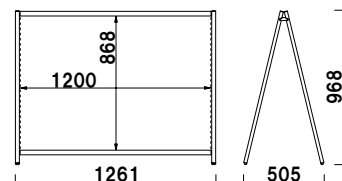

内寸 ■ 約 280 × 400mm (底面)

(P.406 掲載)

オプション

サインウエイト

¥2,500 (税抜価格)

020

重量 ■ 10.0kg (満水時)

本体 ■ ポリエチレン

(P.407 掲載)

共通スペック

本体 ■ アルミ押型材

バー ■ クイックロックバー アルミ押型材アルマイト仕上

※屋外でのご使用の際は、耐水メディアの採用やラミネート加工などの防水処理を施してください。

パナーサイズ ■
W600 × H1200mm 用
バー本数 ■ Q30-60 × 2 本
※パナー素材、印刷は含まれておりません。

QA-162

¥28,400 (税抜価格)

重量 ■ 2.9kg 054

片面 屋外

パナーサイズ ■
W1200 × H900mm 用
バー本数 ■ Q30-120 × 2 本
※パナー素材、印刷は含まれておりません。

QA-129

¥31,800 (税抜価格)

重量 ■ 3.3kg 078

片面 屋外

パナーサイズ ■
W600 × H1200mm 用
バー本数 ■ Q30-60 × 4 本
※パナー素材、印刷は含まれておりません。

QA-262

¥43,800 (税抜価格)

重量 ■ 4.2kg 067

両面 屋外

パナーサイズ ■
W1200 × H900mm 用
バー本数 ■ Q30-120 × 4 本
※パナー素材、印刷は含まれておりません。

QA-229

¥49,300 (税抜価格)

重量 ■ 4.8kg 097