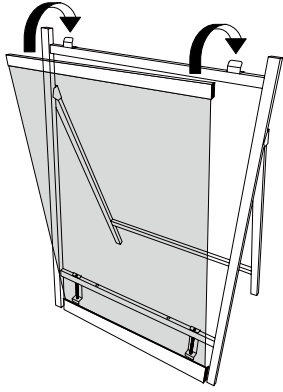

QA 屋外対応バナー型Aサイン。

新製品
NEW

QA-162

クイックロックバー

ワンタッチで
バナーを交換

P.114

バナーのセット方法は、クイックロックバーの製品ページをご覧ください。

クイックロックバー取付方法

クイックロックバーを本体下部のフックに引っ掛け、そのままパナーを引っ張り上部フックに取り付けて完了です。

オプション

ウエイトバスケット(小)

(ホワイト/ブラック)

¥6,000 (税抜価格)

035

重量 ■ 1.0kg

本体 ■ スチールビニールコーティング

内寸 ■ 約 280 × 400mm (底面)

(P.406 掲載)

オプション

サインウエイト

¥2,500 (税抜価格)

020

重量 ■ 10.0kg (満水時)

本体 ■ ポリエチレン

(P.407 掲載)

共通スペック

本体 ■ アルミ押型材

バー ■ クイックロックバー アルミ押型材アルマイト仕上

※屋外でのご使用の際は、耐水メディアの採用やラミネート加工などの防水処理を施してください。

パナーサイズ ■
W600 × H1200mm 用
バー本数 ■ Q30-60 × 2 本
※パナー素材、印刷は含まれておりません。

QA-162

¥28,400 (税抜価格)