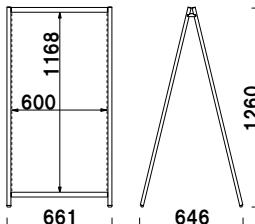

内寸 ■ 約 280 × 400mm (底面)

(P.406 掲載)

オプション

サインウエイト

¥2,500 (税抜価格)

020

重量 ■ 10.0kg (満水時)

本体 ■ ポリエチレン

(P.407 掲載)

共通スペック

本体 ■ アルミ押型材

バー ■ クイックロックバー アルミ押型材アルマイト仕上

※屋外でのご使用の際は、耐水メディアの採用やラミネート加工などの防水処理を施してください。

パナーサイズ ■
W600 × H1200mm 用
バー本数 ■ Q30-60 × 2 本
※パナー素材、印刷は含まれておりません。

QA-162

¥28,400 (税抜価格)

重量 ■ 2.9kg 054

片面 屋外

パナーサイズ ■
W1200 × H900mm 用
バー本数 ■ Q30-120 × 2 本
※パナー素材、印刷は含まれておりません。

QA-129

¥31,800 (税抜価格)

重量 ■ 3.3kg 078

片面 屋外

パナーサイズ ■
W600 × H1200mm 用
バー本数 ■ Q30-60 × 4 本
※パナー素材、印刷は含まれておりません。

QA-262

¥43,800 (税抜価格)

重量 ■ 4.2kg 067

両面 屋外

パナーサイズ ■
W1200 × H900mm 用
バー本数 ■ Q30-120 × 4 本
※パナー素材、印刷は含まれておりません。

QA-229

¥49,300 (税抜価格)

重量 ■ 4.8kg 097