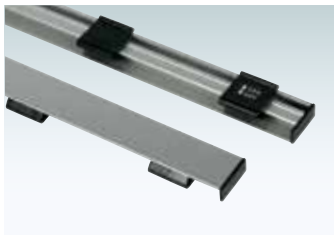

QA 屋外対応バナー型Aサイン。

新製品
NEW

QA-162

クイックロックバー

ワンタッチで
バナーを交換

P.114

バナーのセット方法は、クイックロックバーの製品ページをご覧ください。

クイックロックバー取付方法

クイックロックバーを本体下部のフックに引っ掛け、そのままパナーを引っ張り上部フックに取り付けて完了です。

オプション

ウエイトバスケット(小)

(ホワイト/ブラック)

¥6,000 (税抜価格)

035

重量 ■ 1.0kg

本体 ■ スチールビニールコーティング

内寸 ■ 約 280 × 400mm (底面)

(P.406 掲載)

オプション

サインウエイト

¥2,500 (税抜価格)

020

重量 ■ 10.0kg (満水時)

本体 ■ ポリエチレン

(P.407 掲載)

共通スペック

本体 ■ アルミ押型材

バー ■ クイックロックバー アルミ押型材アルマイト仕上

※屋外でのご使用の際は、耐水メディアの採用やラミネート加工などの防水処理を施してください。

パナーサイズ ■
W600 × H1200mm 用
バー本数 ■ Q30-60 × 2 本
※パナー素材、印刷は含まれておりません。

QA-162

¥28,400 (税抜価格)