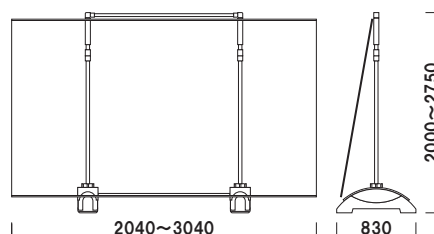

# AFE-S 屋外対応の 大型バナースタンド。

新製品  
NEW

AFE-S

本体 ■ ステンレス + スチール + 樹脂  
バナーサイズ ■ W2000 or 3000mm × H1600 ~ 2500mm  
※推奨メディア ■ ターポリン、トロマット  
※バナー素材、印刷は含まれておりません。  
※バナーにハトメ加工が必要です。

AFE-S

組立 片面 屋外 メーカー直送

重量 ■ 21.6kg (注水容量 25L × 2台) 050