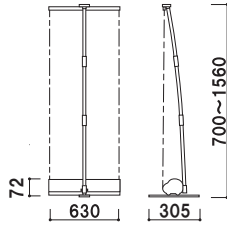

### 推奨メディア

素材 ■ カール防止塩ビ、ターポリン  
厚み ■ 0.2 ~ 0.45mm

ILK-120

ILK-90 (W900用)

本体 ■ アルミ + 樹脂  
バナーサイズ ■ W880 × H790 ~ 2100mm  
専用バッグ付き  
※バナー素材、印刷は含まれておりません。

組立 片面 屋内 メーカー直送

重量 ■ 2.9kg 020

ILK-120 (W1200用)

本体 ■ アルミ + 樹脂  
バナーサイズ ■ W1200 × H790 ~ 2100mm  
専用バッグ付き  
※バナー素材、印刷は含まれておりません。

組立 片面 屋内 メーカー直送

重量 ■ 3.9kg 020

本体 ■アルミ+樹脂  
 パナーサイズ ■W600 × H600 ~ 1500mm  
 専用バッグ付き  
 ※パナー素材、印刷は含まれておりません。

**ILK-60** (W600用)

組立 片面 屋内 メーカー直送

重量 ■ 2.2kg 020

本体 ■アルミ+樹脂  
 パナーサイズ ■W1500 × H790 ~ 2100mm  
 専用バッグ付き  
 ※パナー素材、印刷は含まれておりません。

**ILK-150** (W1500用)

組立 片面 屋内 メーカー直送

重量 ■ 4.7kg 020

本体 ■アルミ+樹脂  
 パナーサイズ ■W2000 × H790 ~ 2100mm  
 専用バッグ付き  
 ※パナー素材、印刷は含まれておりません。

**ILK-200** (W2000用)

組立 片面 屋内 メーカー直送

重量 ■ 5.5kg 020

本体 ■アルミ+樹脂  
 パナーサイズ ■W850 × H2000mm  
 専用バッグ付き  
 ※パナー素材、印刷は含まれておりません。  
 ※パナーの差し替えはできません。

**KRN-85S** (シルバー)

組立 片面 屋内 メーカー直送

重量 ■ 3.5kg 020

本体 ■アルミ+樹脂  
 パナーサイズ ■W850 × H2000mm  
 専用バッグ付き  
 ※パナー素材、印刷は含まれておりません。  
 ※パナーの差し替えはできません。