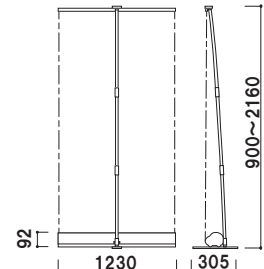

### 推奨メディア

素材 ■ カール防止塩ビ、ターポリン  
厚み ■ 0.2 ~ 0.45mm

ILK-120

ILK-90 (W900用)

本体 ■ アルミ + 樹脂  
バナーサイズ ■ W880 × H790 ~ 2100mm  
専用バッグ付き  
※バナー素材、印刷は含まれておりません。

組立 片面 屋内 メーカー直送

重量 ■ 2.9kg 020

ILK-120 (W1200用)

本体 ■ アルミ + 樹脂  
バナーサイズ ■ W1200 × H790 ~ 2100mm  
専用バッグ付き  
※バナー素材、印刷は含まれておりません。

組立 片面 屋内 メーカー直送

重量 ■ 3.9kg 020

本体 ■アルミ+樹脂  
 パナーサイズ ■W600 × H600 ~ 1500mm  
 専用バッグ付き  
 ※パナー素材、印刷は含まれておりません。

**ILK-60** (W600用)

組立 片面 屋内 メーカー直送

重量 ■ 2.2kg 020

本体 ■アルミ+樹脂  
 パナーサイズ ■W1500 × H790 ~ 2100mm  
 専用バッグ付き  
 ※パナー素材、印刷は含まれておりません。

**ILK-150** (W1500用)

組立 片面 屋内 メーカー直送

重量 ■ 4.7kg 020

本体 ■アルミ+樹脂  
 パナーサイズ ■W2000 × H790 ~ 2100mm  
 専用バッグ付き  
 ※パナー素材、印刷は含まれておりません。

**ILK-200** (W2000用)

組立 片面 屋内 メーカー直送

重量 ■ 5.5kg 020

本体 ■アルミ+樹脂  
 パナーサイズ ■W850 × H2000mm  
 専用バッグ付き  
 ※パナー素材、印刷は含まれておりません。  
 ※パナーの差し替えはできません。

**KRN-85S** (シルバー)

組立 片面 屋内 メーカー直送

重量 ■ 3.5kg 020

本体 ■アルミ+樹脂  
 パナーサイズ ■W850 × H2000mm  
 専用バッグ付き  
 ※パナー素材、印刷は含まれておりません。  
 ※パナーの差し替えはできません。