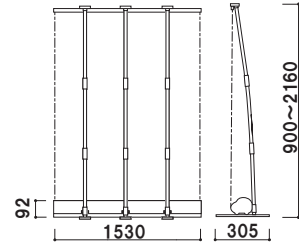

### 推奨メディア

素材 ■ カール防止塩ビ、ターポリン  
厚み ■ 0.2 ~ 0.45mm

ILK-120

ILK-90 (W900用)

本体 ■ アルミ + 樹脂  
バナーサイズ ■ W880 × H790 ~ 2100mm  
専用バッグ付き  
※バナー素材、印刷は含まれておりません。

組立 片面 屋内 メーカー直送

重量 ■ 2.9kg 020

ILK-120 (W1200用)

本体 ■ アルミ + 樹脂  
バナーサイズ ■ W1200 × H790 ~ 2100mm  
専用バッグ付き  
※バナー素材、印刷は含まれておりません。

組立 片面 屋内 メーカー直送

重量 ■ 3.9kg 020

本体 ■アルミ+樹脂  
 パナーサイズ ■W600 × H600 ~ 1500mm  
 専用バッグ付き  
 ※パナー素材、印刷は含まれておりません。

**ILK-60** (W600用)

組立 片面 屋内 メーカー直送

重量 ■ 2.2kg 020

本体 ■アルミ+樹脂  
 パナーサイズ ■W1500 × H790 ~ 2100mm  
 専用バッグ付き  
 ※パナー素材、印刷は含まれておりません。

**ILK-150** (W1500用)

組立 片面 屋内 メーカー直送

重量 ■ 4.7kg 020

本体 ■アルミ+樹脂  
 パナーサイズ ■W2000 × H790 ~ 2100mm  
 専用バッグ付き  
 ※パナー素材、印刷は含まれておりません。

**ILK-200** (W2000用)

組立 片面 屋内 メーカー直送

重量 ■ 5.5kg 020

本体 ■アルミ+樹脂  
 パナーサイズ ■W850 × H2000mm  
 専用バッグ付き  
 ※パナー素材、印刷は含まれておりません。  
 ※パナーの差し替えはできません。

**KRN-85S** (シルバー)

組立 片面 屋内 メーカー直送

重量 ■ 3.5kg 020

本体 ■アルミ+樹脂  
 パナーサイズ ■W850 × H2000mm  
 専用バッグ付き  
 ※パナー素材、印刷は含まれておりません。  
 ※パナーの差し替えはできません。