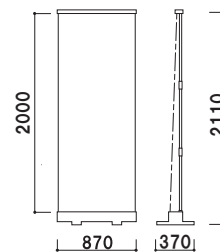

### 推奨メディア

素材 ■ カール防止塩ビ、ターポリン  
厚み ■ 0.2 ~ 0.45mm

ILK-120

ILK-90 (W900用)

本体 ■ アルミ + 樹脂  
バナーサイズ ■ W880 × H790 ~ 2100mm  
専用バッグ付き  
※バナー素材、印刷は含まれておりません。

組立 片面 屋内 メーカー直送

重量 ■ 2.9kg 020

ILK-120 (W1200用)

本体 ■ アルミ + 樹脂  
バナーサイズ ■ W1200 × H790 ~ 2100mm  
専用バッグ付き  
※バナー素材、印刷は含まれておりません。

組立 片面 屋内 メーカー直送

重量 ■ 3.9kg 020

本体 ■アルミ+樹脂  
 パナーサイズ ■W600 × H600 ~ 1500mm  
 専用バッグ付き  
 ※パナー素材、印刷は含まれておりません。

**ILK-60** (W600用)

組立 片面 屋内 メーカー直送

重量 ■ 2.2kg 020

本体 ■アルミ+樹脂  
 パナーサイズ ■W1500 × H790 ~ 2100mm  
 専用バッグ付き  
 ※パナー素材、印刷は含まれておりません。

**ILK-150** (W1500用)

組立 片面 屋内 メーカー直送

重量 ■ 4.7kg 020

本体 ■アルミ+樹脂  
 パナーサイズ ■W2000 × H790 ~ 2100mm  
 専用バッグ付き  
 ※パナー素材、印刷は含まれておりません。

**ILK-200** (W2000用)

組立 片面 屋内 メーカー直送

重量 ■ 5.5kg 020

本体 ■アルミ+樹脂  
 パナーサイズ ■W850 × H2000mm  
 専用バッグ付き  
 ※パナー素材、印刷は含まれておりません。  
 ※パナーの差し替えはできません。

**KRN-85S** (シルバー)

組立 片面 屋内 メーカー直送

重量 ■ 3.5kg 020

本体 ■アルミ+樹脂  
 パナーサイズ ■W850 × H2000mm  
 専用バッグ付き  
 ※パナー素材、印刷は含まれておりません。  
 ※パナーの差し替えはできません。