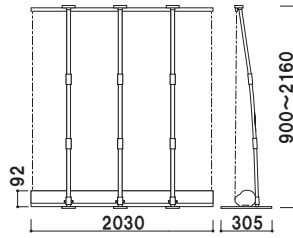

### 推奨メディア

素材 ■ カール防止塩ビ、ターポリン  
厚み ■ 0.2 ~ 0.45mm

ILK-120

ILK-90 (W900用)

本体 ■ アルミ + 樹脂  
バナーサイズ ■ W880 × H790 ~ 2100mm  
専用バッグ付き  
※バナー素材、印刷は含まれておりません。

組立 片面 屋内 メーカー直送

重量 ■ 2.9kg 020

ILK-120 (W1200用)

本体 ■ アルミ + 樹脂  
バナーサイズ ■ W1200 × H790 ~ 2100mm  
専用バッグ付き  
※バナー素材、印刷は含まれておりません。

組立 片面 屋内 メーカー直送

重量 ■ 3.9kg 020

本体 ■アルミ+樹脂  
 パナーサイズ ■W600 × H600 ~ 1500mm  
 専用バッグ付き  
 ※パナー素材、印刷は含まれておりません。

**ILK-60** (W600用)

組立 片面 屋内 メーカー直送

重量 ■ 2.2kg 020

本体 ■アルミ+樹脂  
 パナーサイズ ■W1500 × H790 ~ 2100mm  
 専用バッグ付き  
 ※パナー素材、印刷は含まれておりません。

**ILK-150** (W1500用)

組立 片面 屋内 メーカー直送

重量 ■ 4.7kg 020

本体 ■アルミ+樹脂  
 パナーサイズ ■W2000 × H790 ~ 2100mm  
 専用バッグ付き  
 ※パナー素材、印刷は含まれておりません。

**ILK-200** (W2000用)

組立 片面 屋内 メーカー直送

重量 ■ 5.5kg 020

本体 ■アルミ+樹脂  
 パナーサイズ ■W850 × H2000mm  
 専用バッグ付き  
 ※パナー素材、印刷は含まれておりません。  
 ※パナーの差し替えはできません。

**KRN-85S** (シルバー)

組立 片面 屋内 メーカー直送

重量 ■ 3.5kg 020

本体 ■アルミ+樹脂  
 パナーサイズ ■W850 × H2000mm  
 専用バッグ付き  
 ※パナー素材、印刷は含まれておりません。  
 ※パナーの差し替えはできません。