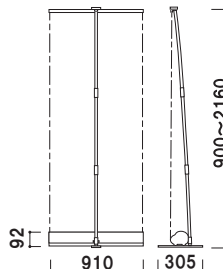

### 推奨メディア

素材 ■ カール防止塩ビ、ターポリン  
厚み ■ 0.2 ~ 0.45mm

ILK-120

ILK-90 (W900用)

本体 ■ アルミ + 樹脂  
バナーサイズ ■ W880 × H790 ~ 2100mm  
専用バッグ付き  
※バナー素材、印刷は含まれておりません。

組立 片面 屋内 メーカー直送

重量 ■ 2.9kg 020

ILK-120 (W1200用)

本体 ■ アルミ + 樹脂  
バナーサイズ ■ W1200 × H790 ~ 2100mm  
専用バッグ付き  
※バナー素材、印刷は含まれておりません。

組立 片面 屋内 メーカー直送

重量 ■ 3.9kg 020

本体 ■アルミ+樹脂  
 パナーサイズ ■W600 × H600 ~ 1500mm  
 専用バッグ付き  
 ※パナー素材、印刷は含まれておりません。

**ILK-60** (W600用)

組立 片面 屋内 メーカー直送

重量 ■ 2.2kg 020

本体 ■アルミ+樹脂  
 パナーサイズ ■W1500 × H790 ~ 2100mm  
 専用バッグ付き  
 ※パナー素材、印刷は含まれておりません。

**ILK-150** (W1500用)

組立 片面 屋内 メーカー直送

重量 ■ 4.7kg 020

本体 ■アルミ+樹脂  
 パナーサイズ ■W2000 × H790 ~ 2100mm  
 専用バッグ付き  
 ※パナー素材、印刷は含まれておりません。

**ILK-200** (W2000用)

組立 片面 屋内 メーカー直送

重量 ■ 5.5kg 020

本体 ■アルミ+樹脂  
 パナーサイズ ■W850 × H2000mm  
 専用バッグ付き  
 ※パナー素材、印刷は含まれておりません。  
 ※パナーの差し替えはできません。

**KRN-85S** (シルバー)

組立 片面 屋内 メーカー直送

重量 ■ 3.5kg 020

本体 ■アルミ+樹脂  
 パナーサイズ ■W850 × H2000mm  
 専用バッグ付き  
 ※パナー素材、印刷は含まれておりません。  
 ※パナーの差し替えはできません。