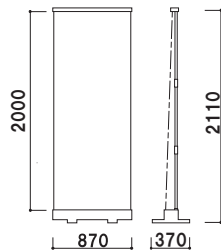

### 推奨メディア

素材 ■ カール防止塩ビ、ターポリン  
厚み ■ 0.2 ~ 0.45mm

ILK-120

ILK-90 (W900用)

本体 ■ アルミ + 樹脂  
バナーサイズ ■ W880 × H790 ~ 2100mm  
専用バッグ付き  
※バナー素材、印刷は含まれておりません。

組立 片面 屋内 メーカー直送

重量 ■ 2.9kg 020

ILK-120 (W1200用)

本体 ■ アルミ + 樹脂  
バナーサイズ ■ W1200 × H790 ~ 2100mm  
専用バッグ付き  
※バナー素材、印刷は含まれておりません。

組立 片面 屋内 メーカー直送

重量 ■ 3.9kg 020

本体 ■アルミ+樹脂  
 パナーサイズ ■W600 × H600 ~ 1500mm  
 専用バッグ付き  
 ※パナー素材、印刷は含まれておりません。

**ILK-60** (W600用)

組立 片面 屋内 メーカー直送

重量 ■ 2.2kg 020

本体 ■アルミ+樹脂  
 パナーサイズ ■W1500 × H790 ~ 2100mm  
 専用バッグ付き  
 ※パナー素材、印刷は含まれておりません。

**ILK-150** (W1500用)

組立 片面 屋内 メーカー直送

重量 ■ 4.7kg 020

本体 ■アルミ+樹脂  
 パナーサイズ ■W2000 × H790 ~ 2100mm  
 専用バッグ付き  
 ※パナー素材、印刷は含まれておりません。

**ILK-200** (W2000用)

組立 片面 屋内 メーカー直送

重量 ■ 5.5kg 020

本体 ■アルミ+樹脂  
 パナーサイズ ■W850 × H2000mm  
 専用バッグ付き  
 ※パナー素材、印刷は含まれておりません。  
 ※パナーの差し替えはできません。

**KRN-85S** (シルバー)

組立 片面 屋内 メーカー直送

重量 ■ 3.5kg 020

本体 ■アルミ+樹脂  
 パナーサイズ ■W850 × H2000mm  
 専用バッグ付き  
 ※パナー素材、印刷は含まれておりません。  
 ※パナーの差し替えはできません。