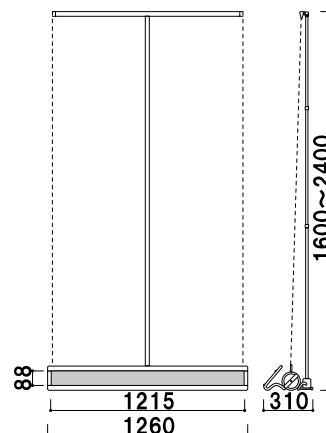

**3台連結時**

複数台を連結（並べて）設置した際の隙間を極力少なくした画期的なバナースタンドです。複数台連結して使用することでバックパネルのようなダイナミックな表現が可能です。

エンドキャップにマグネットが付属

持ち運びに便利な専用バッグ付き

本体 ■アルミ、樹脂
 バナーサイズ ■W850 × H2100mm
 推奨メディア ■合成紙、ユポ 0.15 ~ 0.25mm 厚
 収納袋付き
 ※トロマット・ターポリンは使用不可
 ※バナー素材、印刷は含まれておりません。

上部バー：クリップ式
メディアに差し込み、パチンとロックするだけで取り付けできます。

本体 ■ アルミ、樹脂
バナーサイズ ■ W850 × H1600 ~ 2400mm
ロゴスペース ■ W865 × H92 × t1.0mm
メディア取付シート1枚付き
収納袋付き
※バナー素材、印刷は含まれておりません。
※H1600以下のメディアは使用できません

RB-850

組立 片面 屋内 メーカー直送

¥29,000 (税抜価格) 重量 ■ 4.9kg 020

本体 ■ アルミ、樹脂
バナーサイズ ■ W1200 × H1600 ~ 2400mm
ロゴスペース ■ W1215 × H92 × t1.0mm
メディア取付シート1枚付き
収納袋付き
※バナー素材、印刷は含まれておりません。
※H1600以下のメディアは使用できません

RB-120

組立 片面 屋内 メーカー直送

¥40,000 (税抜価格) 重量 ■ 7.5kg 020

クイック
ロックバー

タペストリー
バー