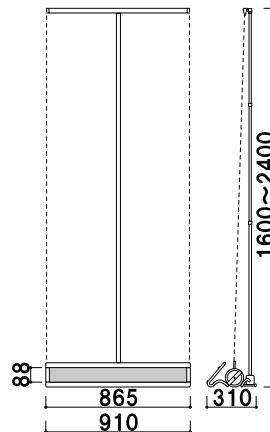

**3台連結時**

複数台を連結（並べて）設置した際の隙間を極力少なくした画期的なバナースタンドです。複数台連結して使用することでバックパネルのようなダイナミックな表現が可能です。

エンドキャップにマグネットが付属

持ち運びに便利な専用バッグ付き

本体 ■アルミ、樹脂
 バナーサイズ ■W850 × H2100mm
 推奨メディア ■合成紙、ユポ 0.15 ~ 0.25mm 厚
 収納袋付き
 ※トロマット・ターポリンは使用不可
 ※バナー素材、印刷は含まれておりません。

上部バー：クリップ式
メディアに差し込み、パチンとロックするだけで取り付けできます。

本体 ■ アルミ、樹脂
バナーサイズ ■ W850 × H1600 ~ 2400mm
ロゴスペース ■ W865 × H92 × t1.0mm
メディア取付シート1枚付き
収納袋付き
※バナー素材、印刷は含まれておりません。
※H1600以下のメディアは使用できません

RB-850

組立 片面 屋内 メーカー直送

¥29,000 (税抜価格) 重量 ■ 4.9kg 020

本体 ■ アルミ、樹脂
バナーサイズ ■ W1200 × H1600 ~ 2400mm
ロゴスペース ■ W1215 × H92 × t1.0mm
メディア取付シート1枚付き
収納袋付き
※バナー素材、印刷は含まれておりません。
※H1600以下のメディアは使用できません

RB-120

組立 片面 屋内 メーカー直送

¥40,000 (税抜価格) 重量 ■ 7.5kg 020

クイック
ロックバー

タペストリー
バー