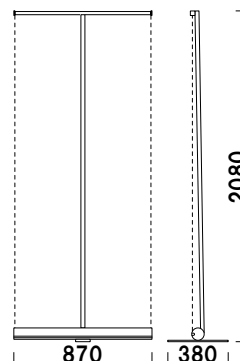

**3台連結時**

複数台を連結（並べて）設置した際の隙間を極力少なくした画期的なバナースタンドです。複数台連結して使用することでバックパネルのようなダイナミックな表現が可能です。

エンドキャップにマグネットが付属

持ち運びに便利な専用バッグ付き

本体 ■アルミ、樹脂
 バナーサイズ ■W850 × H2100mm
 推奨メディア ■合成紙、ユポ 0.15 ~ 0.25mm 厚
 収納袋付き
 ※トロマット・ターポリンは使用不可
 ※バナー素材、印刷は含まれておりません。

SB-850

¥17,000 (税抜価格)

組立 片面 屋内 メーカー直送

重量 ■ 3.5kg 020

クイック
ロックバータペストリー
パーメディア
グリップクイック
ロックサインバナー
スタンド大型バナー
スタンドロール
スクリーン大判バック
ボード

RB 本体へのロゴ表示でブランディング。

新製品
NEW

ベース部に表示面付き

上部バー：クリップ式
メディアに差し込み、パチンとロックするだけで取り付けできます。

本体 ■ アルミ、樹脂
バナーサイズ ■ W850 × H1600 ~ 2400mm
ロゴスペース ■ W865 × H92 × t1.0mm
メディア取付シート1枚付き
収納袋付き
※バナー素材、印刷は含まれておりません。
※H1600以下のメディアは使用できません

RB-850

組立 片面 屋内 メーカー直送

¥29,000 (税抜価格) 重量 ■ 4.9kg 020

本体 ■ アルミ、樹脂
バナーサイズ ■ W1200 × H1600 ~ 2400mm
ロゴスペース ■ W1215 × H92 × t1.0mm
メディア取付シート1枚付き
収納袋付き
※バナー素材、印刷は含まれておりません。
※H1600以下のメディアは使用できません

RB-120

組立 片面 屋内 メーカー直送

¥40,000 (税抜価格) 重量 ■ 7.5kg 020

クイック
ロックバー

タペストリー
バー