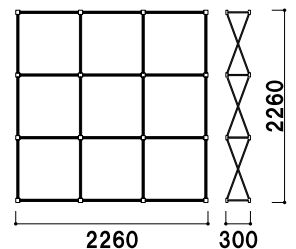

# WLY イベントや展示会の必需品。

新製品  
NEW

WLY-2S

**共通スペック**

- 本体 ■ アルミ・樹脂
- ※付属メディア：昇華転写（片面）  
厚手防炎クロス（マジックテープセット済）
- ※防炎ステッカー付き
- ※キャリーバック付き

**組立て方法**

収納袋から本体を取り出してゆっくりと広げます。その際、無理に力を加えないようにしてください。

バナーサイズ ■ W2260 × H2260mm  
※幕製作込みでの販売になります。  
※校正が必要な場合、別途費用がかかります。