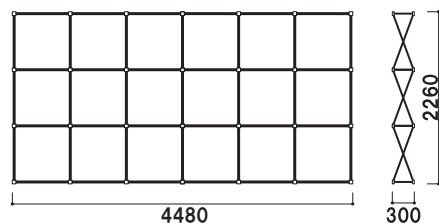

**WLY-4** (W4000用)  
(サイド幕無し)

重量 ■ 12.0kg 050

バナーサイズ ■ W3740 × H2260 × D300mm

**WLY-4S** (W4000用)  
(サイド幕有り)

重量 ■ 12.5kg 050

※幕製作込みでの販売になります。  
※校正が必要な場合、別途費用がかかります。

防災 組立 片面 屋内 メーカー直送

WLY-5S (サイド幕有り)

バナーサイズ ■ W4480 × H2260mm

**WLY-5** (W5000用)  
(サイド幕無し)

重量 ■ 14.0kg 050

バナーサイズ ■ W4480 × H2260 × D300mm

**WLY-5S** (W5000用)  
(サイド幕有り)

重量 ■ 14.5kg 050

※幕製作込みでの販売になります。  
※校正が必要な場合、別途費用がかかります。

防災 組立 片面 屋内 メーカー直送