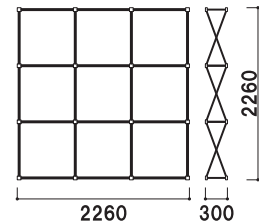

防炎 組立 片面 屋内 メーカー直送