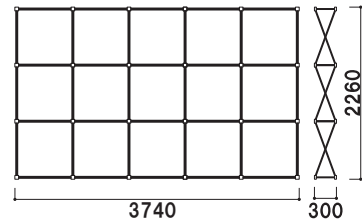

重量 ■ 12.0kg 050

バナーサイズ ■ W3000 × H2260 × D300mm

**WLY-3S** (W3000用)  
(サイド幕有り)

重量 ■ 12.5kg 050

※幕製作込みでの販売になります。  
※校正が必要な場合、別途費用がかかります。

防災 組立 片面 屋内 メーカー直送

WLY-4S (サイド幕有り)

バナーサイズ ■ W3740 × H2260mm

**WLY-4** (W4000用)  
(サイド幕無し)

重量 ■ 12.0kg 050

バナーサイズ ■ W3740 × H2260 × D300mm

**WLY-4S** (W4000用)  
(サイド幕有り)

重量 ■ 12.5kg 050

※幕製作込みでの販売になります。  
※校正が必要な場合、別途費用がかかります。

防災 組立 片面 屋内 メーカー直送

WLY-5S (サイド幕有り)

バナーサイズ ■ W4480 × H2260mm

**WLY-5** (W5000用)  
(サイド幕無し)

重量 ■ 14.0kg 050

バナーサイズ ■ W4480 × H2260 × D300mm

**WLY-5S** (W5000用)  
(サイド幕有り)

重量 ■ 14.5kg 050

※幕製作込みでの販売になります。  
※校正が必要な場合、別途費用がかかります。

防災 組立 片面 屋内 メーカー直送