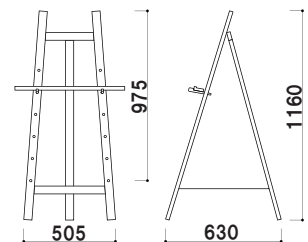

プリンバS730-B1との組み合わせ例

プリンバS730-B1との組み合わせ例

本体 ■ 北米材
 パネルサイズ ■ 厚み 26mm まで
 幅 1180mm まで対応
 ※パネルは含まれておりません。
 ※ご注文時にカラーをご指定ください。

高さ調整 片面 屋内 メーカ直送

重量 ■ 4.5kg 030

TGDE-155 (ブラック / ブラウン)

PG32R-A1との組み合わせ例

PG32R-A1との組み合わせ例

本体 ■ 北米材
 パネルサイズ ■ 厚み 26mm まで
 幅 1010mm まで対応
 ※パネルは含まれておりません。
 ※ご注文時にカラーをご指定ください。

高さ調整 片面 屋内 メーカ直送

重量 ■ 3.7kg 030

TGDE-133 (ブラック / ブラウン)

YMブラックボードSとの組み合わせ例

本体 ■ 南洋材 (無塗装)
 パネルサイズ ■ 厚み 35mm まで
 幅 730mm まで対応
 ※パネルは含まれておりません。

イーゼル 10号ミニ

高さ調整 片面 屋内 メーカ直送

重量 ■ 1.7kg 030

TMコルクボードLLとの組み合わせ例

本体 ■ 南洋材 (無塗装)
 パネルサイズ ■ 厚み 35mm まで
 幅 910mm まで対応
 ※パネルは含まれておりません。

イーゼル 8号B

高さ調整 片面 屋内 メーカ直送

重量 ■ 2.2kg 030