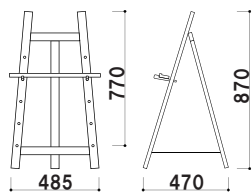

プリンバS730-B1との組み合わせ例

プリンバS730-B1との組み合わせ例

本体 ■ 北米材
 パネルサイズ ■ 厚み 26mm まで
 幅 1180mm まで対応
 ※パネルは含まれておりません。
 ※ご注文時にカラーをご指定ください。

高さ調整 片面 屋内 メーカ直送

重量 ■ 4.5kg 030

TGDE-155 (ブラック / ブラウン)

PG32R-A1との組み合わせ例

PG32R-A1との組み合わせ例

本体 ■ 北米材
 パネルサイズ ■ 厚み 26mm まで
 幅 1010mm まで対応
 ※パネルは含まれておりません。
 ※ご注文時にカラーをご指定ください。

高さ調整 片面 屋内 メーカ直送

重量 ■ 3.7kg 030

TGDE-133 (ブラック / ブラウン)

YMブラックボードSとの組み合わせ例

本体 ■ 南洋材 (無塗装)
 パネルサイズ ■ 厚み 35mm まで
 幅 730mm まで対応
 ※パネルは含まれておりません。

イーゼル 10号ミニ

高さ調整 片面 屋内 メーカ直送

重量 ■ 1.7kg 030

TMコルクボードLLとの組み合わせ例

本体 ■ 南洋材 (無塗装)
 パネルサイズ ■ 厚み 35mm まで
 幅 910mm まで対応
 ※パネルは含まれておりません。

イーゼル 8号B

高さ調整 片面 屋内 メーカ直送

重量 ■ 2.2kg 030