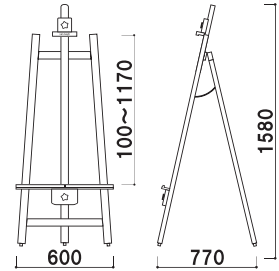

プリンバS730-B1との組み合わせ例

プリンバS730-B1との組み合わせ例

本体 ■ 北米材
 パネルサイズ ■ 厚み 26mm まで
 幅 1180mm まで対応
 ※パネルは含まれておりません。
 ※ご注文時にカラーをご指定ください。

高さ調整 片面 屋内 メーカ直送

重量 ■ 4.5kg 030

TGDE-155 (ブラック / ブラウン)

PG32R-A1との組み合わせ例

PG32R-A1との組み合わせ例

本体 ■ 北米材
 パネルサイズ ■ 厚み 26mm まで
 幅 1010mm まで対応
 ※パネルは含まれておりません。
 ※ご注文時にカラーをご指定ください。

高さ調整 片面 屋内 メーカ直送

重量 ■ 3.7kg 030

TGDE-133 (ブラック / ブラウン)

YMブラックボードSとの組み合わせ例

本体 ■ 南洋材 (無塗装)
 パネルサイズ ■ 厚み 35mm まで
 幅 730mm まで対応
 ※パネルは含まれておりません。

イーゼル 10号ミニ

高さ調整 片面 屋内 メーカ直送

重量 ■ 1.7kg 030

TMコルクボードLLとの組み合わせ例

本体 ■ 南洋材 (無塗装)
 パネルサイズ ■ 厚み 35mm まで
 幅 910mm まで対応
 ※パネルは含まれておりません。

イーゼル 8号B

高さ調整 片面 屋内 メーカ直送

重量 ■ 2.2kg 030