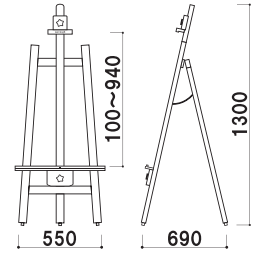

プリンバS730-B1との組み合わせ例

プリンバS730-B1との組み合わせ例

本体 ■ 北米材
 パネルサイズ ■ 厚み 26mm まで
 幅 1180mm まで対応
 ※パネルは含まれておりません。
 ※ご注文時にカラーをご指定ください。

高さ調整 片面 屋内 メーカ直送

重量 ■ 4.5kg 030

TGDE-155 (ブラック / ブラウン)

PG32R-A1との組み合わせ例

PG32R-A1との組み合わせ例

本体 ■ 北米材
 パネルサイズ ■ 厚み 26mm まで
 幅 1010mm まで対応
 ※パネルは含まれておりません。
 ※ご注文時にカラーをご指定ください。

高さ調整 片面 屋内 メーカ直送

重量 ■ 3.7kg 030

TGDE-133 (ブラック / ブラウン)

YMブラックボードSとの組み合わせ例

本体 ■ 南洋材 (無塗装)
 パネルサイズ ■ 厚み 35mm まで
 幅 730mm まで対応
 ※パネルは含まれておりません。

イーゼル 10号ミニ

高さ調整 片面 屋内 メーカ直送

重量 ■ 1.7kg 030

TMコルクボードLLとの組み合わせ例

本体 ■ 南洋材 (無塗装)
 パネルサイズ ■ 厚み 35mm まで
 幅 910mm まで対応
 ※パネルは含まれておりません。

イーゼル 8号B

高さ調整 片面 屋内 メーカ直送

重量 ■ 2.2kg 030