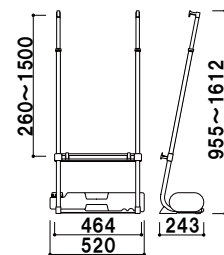

243mm

R30-A1との組み合わせ例

VS-84 (ブラック)

¥20,000 (税抜価格) 重量 ■ 3.3kg (ウエイト満水時 8.3kg)

高さ調整 片面 屋外

本体 ■ スチール黒塗装仕上  
上部柱 ■ アルミアルマイト仕上  
パネルサイズ ■ 厚み 30mm まで  
幅 550 ~ 850mm まで  
高さ 260 ~ 1500mm まで対応

※ A パリブロック 1 個付

※ パネルは含まれておりません。