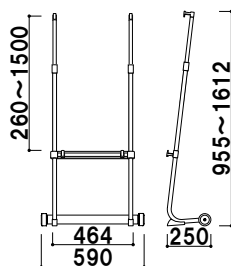

Vサイン

奥行が250mm以下の省スペースモデルです。

VS 出し入れが必要な場所に、タイヤ付。

新製品
NEW

パネル
スタンド

Vサイン

カラー
イーゼル

スリム
イーゼル

イーゼル

木製
イーゼル

アプローチ
スタンド

スライド
ポスター

ポスター
スタンド

ウォーター
ベース

屋外用
ロータイプ

屋外用

■ VS-84C + S30-A1 (ブラック)

フリーパネルR型-A1との組み合わせ例

本体 ■ スチール黒塗装仕上
上部柱 ■ アルミアルマイト仕上
パネルサイズ ■ 厚み 30mm まで
幅 550 ~ 850mm まで
高さ 260 ~ 1500mm まで対応

※ A バリブロック使用可能
※ パネルは含まれておりません。

タイヤ付き脚部

本体を傾けるとタイヤが接地して女性でも簡単に移動させることが可能です。

VS-84C (ブラック)

¥23,000 (税抜価格)

高さ調整 片面 屋外

重量 ■ 3.3kg 162