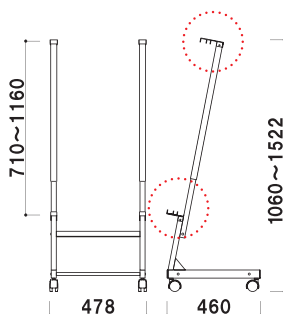

### VS-101M

厚み 50 mmまで  
掲示可能

### VS-101L

厚み 80 mmまで  
掲示可能

VS-101LとLEP-B1の組み合わせ例

本体 ■ スチール白塗装  
パネルサイズ ■  
VS-101S 厚み 30mm まで  
VS-101M 厚み 50mm まで  
VS-101L 厚み 80mm まで  
各サイズ 幅 500 ~ 800mm まで対応  
キャスター仕様  
※パネルは含まれておりません。

※下部パネル受けの高さ位置は固定されています。

VS-101SとマグライトパネルA1の組み合わせ例

**VS-101** (S、M、Lサイズ) ※S、M、Lのサイズをご指定ください。  
(ホワイト)

組立 片面 屋外

重量 ■ 4.9kg 037