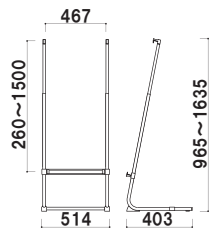

Vサイン

VS 斜めにパネル掲示。

トップキャップ
(落とし込みタイプ)

スライド可能な
パネル受け

共通スペック

- 柱 ■ ステンレス ICS パイプ
- ベース ■ スチールクロームメッキ仕上

プリンバS30-A2との組み合わせ例

パネルサイズ ■ 厚み 30mm まで
幅 400 ~ 750mm まで対応
※パネルは含まれておりません。

VS-70

組立 高さ調整 片面 屋内

重量 ■ 3.6kg 021

プリンバS30-B2との組み合わせ例

VS-80

パネルサイズ ■ 厚み 30mm まで
幅 550 ~ 900mm まで対応
※パネルは含まれておりません。

組立 高さ調整 片面 屋内

重量 ■ 3.7kg 021

プリンバS30-B1との組み合わせ例

VS-90

パネルサイズ ■ 厚み 30mm まで
幅 700 ~ 1200mm まで対応
※パネルは含まれておりません。

組立 高さ調整 片面 屋内

重量 ■ 3.9kg 021