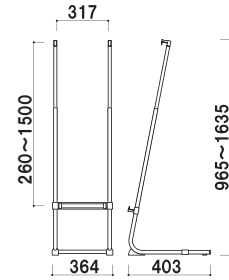

Vサイン

VS 斜めにパネル掲示。

トップキャップ
(落とし込みタイプ)

スライド可能な
パネル受け

共通スペック

- 柱 ■ ステンレス ICS パイプ
- ベース ■ スチールクロームメッキ仕上

プリンバS30-A2との組み合わせ例

パネルサイズ ■ 厚み 30mm まで
幅 400 ~ 750mm まで対応
※パネルは含まれておりません。

VS-70

組立 高さ調整 片面 屋内

重量 ■ 3.6kg 021

プリンバS30-B2との組み合わせ例

VS-80

パネルサイズ ■ 厚み 30mm まで
幅 550 ~ 900mm まで対応
※パネルは含まれておりません。

組立 高さ調整 片面 屋内

重量 ■ 3.7kg 021

プリンバS30-B1との組み合わせ例

VS-90

パネルサイズ ■ 厚み 30mm まで
幅 700 ~ 1200mm まで対応
※パネルは含まれておりません。

組立 高さ調整 片面 屋内

重量 ■ 3.9kg 021