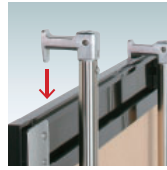

Vサイン

VS 斜めにパネル掲示。

トップキャップ
(落とし込みタイプ)

スライド可能な
パネル受け

共通スペック

- 柱 ■ ステンレス ICS パイプ
- ベース ■ スチールクロームメッキ仕上

プリンバS30-A2との組み合わせ例

パネルサイズ ■ 厚み 30mm まで
幅 400 ~ 750mm まで対応
※パネルは含まれておりません。

VS-70

組立 高さ調整 片面 屋内

重量 ■ 3.6kg 021

プリンバS30-B2との組み合わせ例

VS-80

パネルサイズ ■ 厚み 30mm まで
幅 550 ~ 900mm まで対応
※パネルは含まれておりません。

組立 高さ調整 片面 屋内

重量 ■ 3.7kg 021

プリンバS30-B1との組み合わせ例

VS-90

パネルサイズ ■ 厚み 30mm まで
幅 700 ~ 1200mm まで対応
※パネルは含まれておりません。

組立 高さ調整 片面 屋内

重量 ■ 3.9kg 021