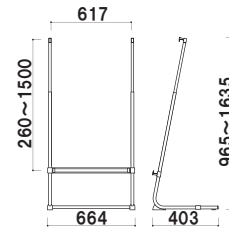

Vサイン

VS 斜めにパネル掲示。

トップキャップ
(落とし込みタイプ)

スライド可能な
パネル受け

共通スペック

- 柱 ■ ステンレス ICS パイプ
- ベース ■ スチールクロームメッキ仕上

プリンバS30-A2との組み合わせ例

パネルサイズ ■ 厚み 30mm まで
幅 400 ~ 750mm まで対応
※パネルは含まれておりません。

VS-70

組立 高さ調整 片面 屋内

重量 ■ 3.6kg 021

プリンバS30-B2との組み合わせ例

VS-80

パネルサイズ ■ 厚み 30mm まで
幅 550 ~ 900mm まで対応
※パネルは含まれておりません。

組立 高さ調整 片面 屋内

重量 ■ 3.7kg 021

プリンバS30-B1との組み合わせ例

VS-90

パネルサイズ ■ 厚み 30mm まで
幅 700 ~ 1200mm まで対応
※パネルは含まれておりません。

組立 高さ調整 片面 屋内

重量 ■ 3.9kg 021