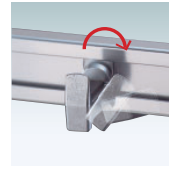

Vサイン

VS 斜めにパネル掲示。

トップキャップ
(落とし込みタイプ)

スライド可能な
パネル受け

共通スペック

- 柱 ■ ステンレス ICS パイプ
- ベース ■ スチールクロームメッキ仕上

プリンバS30-A2との組み合わせ例

パネルサイズ ■ 厚み 30mm まで
幅 400 ~ 750mm まで対応
※パネルは含まれておりません。

VS-70

組立 高さ調整 片面 屋内

重量 ■ 3.6kg 021

プリンバS30-B2との組み合わせ例

VS-80

パネルサイズ ■ 厚み 30mm まで
幅 550 ~ 900mm まで対応
※パネルは含まれておりません。

組立 高さ調整 片面 屋内

重量 ■ 3.7kg 021