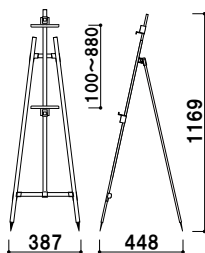

スリムイーゼル

EX

細身のフレームが印象的。

フレームカラー

スライド可能なパネル押さえ

EX-210 (ステンカラー) + スリムエイト - B2 (シルバー)

共通スペック

本体 ■ アルミ押型材アルマイト仕上
ジョイント ■ ABS 樹脂

フリーパネルR型-A2との組み合わせ例

パネルサイズ ■ 厚み 29mm まで
幅 780mm まで対応

※軽量パネル用
※パネルは含まれておりません。
※ご注文時にカラーをご指定ください。

EX-208 (ステンカラー / ブラック) パネル ~1kg 高さ調整 片面 屋内

¥14,000 (税抜価格)

重量 ■ 1.1kg 050

フリーパネルR型-B2との組み合わせ例

パネルサイズ ■ 厚み 29mm まで
幅 850mm まで対応

※軽量パネル用
※パネルは含まれておりません。
※ご注文時にカラーをご指定ください。

EX-210 (ステンカラー / ブラック) パネル ~1kg 高さ調整 片面 屋内

¥15,000 (税抜価格)

重量 ■ 1.2kg 066

パネル
スタンド

Vサイン

カラー
イーゼル

スリム
イーゼル