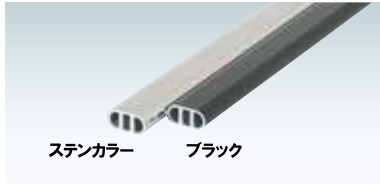

スリムイーゼル

EX

細身のフレームが印象的。

フレームカラー

スライド可能なパネル押さえ

EX-210 (ステンカラー) + スリムエイト - B2 (シルバー)

共通スペック

本体 ■ アルミ押型材アルマイト仕上
ジョイント ■ ABS 樹脂

フリーパネルR型-A2との組み合わせ例

パネルサイズ ■ 厚み 29mm まで
幅 780mm まで対応

※軽量パネル用
※パネルは含まれておりません。
※ご注文時にカラーをご指定ください。

EX-208 (ステンカラー / ブラック) パネル ~1kg 高さ調整 片面 屋内

¥14,000 (税抜価格)

重量 ■ 1.1kg 050

フリーパネルR型-B2との組み合わせ例

パネルサイズ ■ 厚み 29mm まで
幅 850mm まで対応

※軽量パネル用
※パネルは含まれておりません。
※ご注文時にカラーをご指定ください。

EX-210 (ステンカラー / ブラック) パネル ~1kg 高さ調整 片面 屋内

¥15,000 (税抜価格)

重量 ■ 1.2kg 066

パネル
スタンド

Vサイン

カラー
イーゼル

スリム
イーゼル