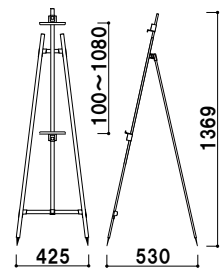

フリーパネルR型-A2との組み合わせ例

パネルサイズ ■ 厚み 29mm まで
幅 780mm まで対応

※軽量パネル用
※パネルは含まれておりません。
※ご注文時にカラーをご指定ください。

EX-208 (ステンカラー / ブラック) パネル ~1kg 高さ調整 片面 屋内

¥14,000 (税抜価格)

重量 ■ 1.1kg 050

フリーパネルR型-B2との組み合わせ例

パネルサイズ ■ 厚み 29mm まで
幅 850mm まで対応

※軽量パネル用
※パネルは含まれておりません。
※ご注文時にカラーをご指定ください。

EX-210 (ステンカラー / ブラック) パネル ~1kg 高さ調整 片面 屋内

¥15,000 (税抜価格)

重量 ■ 1.2kg 066

パネル
スタンド

Vサイン

カラー
イーゼル

スリム
イーゼル