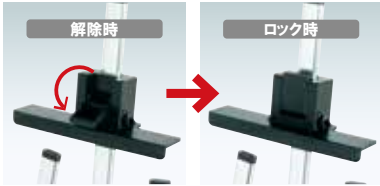

スリムイーゼル

EX

細身のフレームが印象的。

フレームカラー

スライド可能なパネル押さえ

EX-210 (ステンカラー) + スリムエイト - B2 (シルバー)

共通スペック

本体 ■ アルミ押型材アルマイト仕上
ジョイント ■ ABS 樹脂

フリーパネルR型-A2との組み合わせ例

パネルサイズ ■ 厚み 29mm まで
幅 780mm まで対応

※軽量パネル用
※パネルは含まれておりません。
※ご注文時にカラーをご指定ください。

EX-208 (ステンカラー / ブラック) パネル ~1kg 高さ調整 片面 屋内

¥14,000 (税抜価格)

重量 ■ 1.1kg 050

フリーパネルR型-B2との組み合わせ例

パネルサイズ ■ 厚み 29mm まで
幅 850mm まで対応