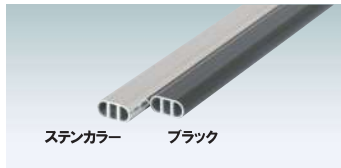

スリムイーゼル

EX 細身のフレームが印象的。

フレームカラー

スライド可能なパネル押さえ

EX-210 (ステンカラー) + スリムエイト - B2 (シルバー)

共通スペック

本体 ■ アルミ押型材アルマイト仕上
ジョイント ■ ABS 樹脂

フリーパネルR型-A2との組み合わせ例

パネルサイズ ■ 厚み 29mm まで
幅 780mm まで対応
※軽量パネル用
※パネルは含まれておりません。
※ご注文時にカラーをご指定ください。

EX-208 (ステンカラー / ブラック)

パネル
~1kg

高さ
調整

片面

屋内

重量 ■ 1.1kg 050

フリーパネルR型-B2との組み合わせ例

パネルサイズ ■ 厚み 29mm まで
幅 850mm まで対応
※軽量パネル用
※パネルは含まれておりません。
※ご注文時にカラーをご指定ください。

EX-210 (ステンカラー / ブラック)

パネル
~1kg

高さ
調整

片面

屋内

重量 ■ 1.2kg 066