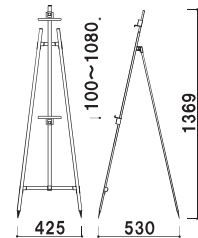

パネルサイズ ■ 厚み 29mm まで
幅 780mm まで対応
※軽量パネル用
※パネルは含まれておりません。
※ご注文時にカラーをご指定ください。

EX-208 (ステンカラー / ブラック)

パネル
~1kg

高さ
調整

片面

屋内

重量 ■ 1.1kg 050

フリーパネルR型-B2との組み合わせ例

パネルサイズ ■ 厚み 29mm まで
幅 850mm まで対応
※軽量パネル用
※パネルは含まれておりません。
※ご注文時にカラーをご指定ください。

EX-210 (ステンカラー / ブラック)

パネル
~1kg

高さ
調整

片面

屋内

重量 ■ 1.2kg 066