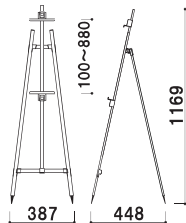

スリムイーゼル

EX 細身のフレームが印象的。

フレームカラー

スライド可能なパネル押さえ

EX-210 (ステンカラー) + スリムエイト - B2 (シルバー)

共通スペック

本体 ■ アルミ押型材アルマイト仕上
ジョイント ■ ABS 樹脂

フリーパネルR型-A2との組み合わせ例

パネルサイズ ■ 厚み 29mm まで
幅 780mm まで対応
※軽量パネル用
※パネルは含まれておりません。
※ご注文時にカラーをご指定ください。

EX-208 (ステンカラー / ブラック)

パネル
~1kg

高さ
調整

片面

屋内

重量 ■ 1.1kg 050

フリーパネルR型-B2との組み合わせ例

パネルサイズ ■ 厚み 29mm まで
幅 850mm まで対応
※軽量パネル用
※パネルは含まれておりません。
※ご注文時にカラーをご指定ください。

EX-210 (ステンカラー / ブラック)

パネル
~1kg

高さ
調整

片面

屋内

重量 ■ 1.2kg 066