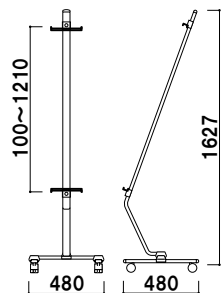

屋外用

プリンバS30-A2との組み合わせ例

ES-180

¥30,900 (税抜価格)

本体 ■ スチールクロームメッキ仕上
パネルサイズ ■ 厚み 25mm まで
幅 220 ~ 600mm まで対応
キャスター仕様
※パネルは含まれておりません。

組立 高さ調整 片面 屋内

重量 ■ 5.5kg 047

上下にスライドさせ、
パネルの位置を
調整することが
可能です。