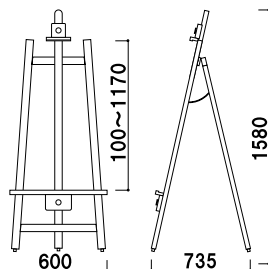

木製
イーゼル

アプローチ
スタンド

スライド
ポスター

ポスター
スタンド

ウォーター
ベース

屋外用
ロータイプ

屋外用

AGX-102+プリンバS730- B1 (ブラック)

プリンバS730-B1との組み合わせ例

AGX-101 (ブラック)

¥18,000 (税抜価格)

本体 ■ 南洋材
パネルサイズ ■ 厚み 30mm まで
幅 1180mm まで対応
※パネルは含まれておりません。

高さ調整 片面 屋内 メーカー直送

重量 ■ 3.6kg 030

本体 ■ 南洋材
パネルサイズ ■ 厚み 30mm まで
幅 1180mm まで対応

高さ調整 片面 屋内 メーカー直送

AGX-102 (ブラウン)

¥18,000 (税抜価格)

重量 ■ 3.6kg 030

本体 ■ 南洋材
パネルサイズ ■ 厚み 30mm まで
幅 1010mm まで対応

AGX-201 (ブラック)

高さ調整 片面 屋内 メーカー直送

¥16,000 (税抜価格)

重量 ■ 3.3kg 030

本体 ■ 南洋材
パネルサイズ ■ 厚み 30mm まで
幅 1010mm まで対応
※パネルは含まれておりません。

AGX-202 (ブラウン)

高さ調整 片面 屋内 メーカー直送

¥16,000 (税抜価格)

重量 ■ 3.3kg 030

本体 ■ 南洋材 (無塗装)
パネルサイズ ■ 厚み 35mm まで
幅 730mm まで対応
※パネルは含まれておりません。

YMブラックボードSとの組み合わせ例

イーゼル 10号ミニ