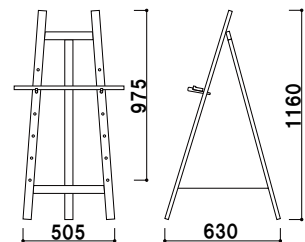

AGX-102 (ブラウン)

¥18,000 (税抜価格)

重量 ■ 3.6kg 030

本体 ■ 南洋材
パネルサイズ ■ 厚み 30mm まで
幅 1010mm まで対応

AGX-201 (ブラック)

高さ調整 片面 屋内 メーカー直送

¥16,000 (税抜価格)

重量 ■ 3.3kg 030

本体 ■ 南洋材
パネルサイズ ■ 厚み 30mm まで
幅 1010mm まで対応
※パネルは含まれておりません。

AGX-202 (ブラウン)

高さ調整 片面 屋内 メーカー直送

¥16,000 (税抜価格)

重量 ■ 3.3kg 030

本体 ■ 南洋材 (無塗装)
パネルサイズ ■ 厚み 35mm まで
幅 730mm まで対応
※パネルは含まれておりません。

YMブラックボードSとの組み合わせ例

イーゼル 10号ミニ

高さ調整 片面 屋内 メーカー直送

¥9,800 (税抜価格)

重量 ■ 1.7kg 030

本体 ■ 南洋材 (無塗装)
パネルサイズ ■ 厚み 35mm まで
幅 910mm まで対応
※パネルは含まれておりません。

TMコルクボードLLとの組み合わせ例

イーゼル 8号B

高さ調整 片面 屋内 メーカー直送

¥10,400 (税抜価格)

重量 ■ 2.2kg 030

本体 ■ 南洋材
パネルサイズ ■ 厚み 60mm まで
幅 900mm まで対応

CSX-401 (ブラック)

高さ調整 片面 屋内 メーカー直送

¥11,700 (税抜価格)

重量 ■ 1.7kg 030

本体 ■ 南洋材
パネルサイズ ■ 厚み 60mm まで
幅 900mm まで対応
※パネルは含まれておりません。

YMホワイトボードSとの組み合わせ例