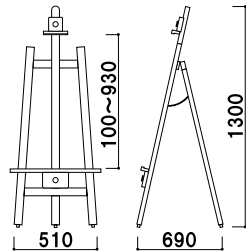

プリンバS730-B1との組み合わせ例

AGX-101 (ブラック)

¥18,000 (税抜価格)

本体 ■ 南洋材
パネルサイズ ■ 厚み 30mm まで
幅 1180mm まで対応
※パネルは含まれておりません。

高さ調整 片面 屋内 メーカー直送

重量 ■ 3.6kg 030

本体 ■ 南洋材
パネルサイズ ■ 厚み 30mm まで
幅 1180mm まで対応

高さ調整 片面 屋内 メーカー直送

AGX-102 (ブラウン)

¥18,000 (税抜価格)

重量 ■ 3.6kg 030

本体 ■ 南洋材
パネルサイズ ■ 厚み 30mm まで
幅 1010mm まで対応

AGX-201 (ブラック)

高さ調整 片面 屋内 メーカー直送

¥16,000 (税抜価格)

重量 ■ 3.3kg 030

本体 ■ 南洋材
パネルサイズ ■ 厚み 30mm まで
幅 1010mm まで対応
※パネルは含まれておりません。

AGX-202 (ブラウン)

高さ調整 片面 屋内 メーカー直送

¥16,000 (税抜価格)

重量 ■ 3.3kg 030

本体 ■ 南洋材 (無塗装)
パネルサイズ ■ 厚み 35mm まで
幅 730mm まで対応
※パネルは含まれておりません。

YMブラックボードSとの組み合わせ例

イーゼル 10号ミニ

重量 ■ 2.2kg 030

本体 ■ 南洋材
パネルサイズ ■ 厚み 60mm まで
幅 900mm まで対応

CSX-401 (ブラック)

高さ調整 片面 屋内 メーカー直送

¥11,700 (税抜価格)

重量 ■ 1.7kg 030

本体 ■ 南洋材
パネルサイズ ■ 厚み 60mm まで
幅 900mm まで対応
※パネルは含まれておりません。

YMホワイトボードSとの組み合わせ例