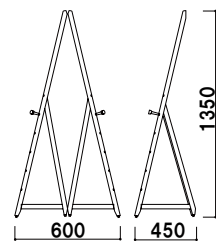

本体 ■ 南洋材
パネルサイズ ■ 厚み 30mm まで
幅 1010mm まで対応
※パネルは含まれておりません。

AGX-202 (ブラウン)

高さ調整 片面 屋内 メーカー直送

¥16,000 (税抜価格)

重量 ■ 3.3kg 030

本体 ■ 南洋材 (無塗装)
パネルサイズ ■ 厚み 35mm まで
幅 730mm まで対応
※パネルは含まれておりません。

YMブラックボードSとの組み合わせ例

イーゼル 10号ミニ

高さ調整 片面 屋内 メーカー直送

¥9,800 (税抜価格)

重量 ■ 1.7kg 030

本体 ■ 南洋材 (無塗装)
パネルサイズ ■ 厚み 35mm まで
幅 910mm まで対応
※パネルは含まれておりません。

TMコルクボードLLとの組み合わせ例

イーゼル 8号B

高さ調整 片面 屋内 メーカー直送

¥10,400 (税抜価格)

重量 ■ 2.2kg 030

本体 ■ 南洋材
パネルサイズ ■ 厚み 60mm まで
幅 900mm まで対応

CSX-401 (ブラック)

高さ調整 片面 屋内 メーカー直送

¥11,700 (税抜価格)

重量 ■ 1.7kg 030

本体 ■ 南洋材
パネルサイズ ■ 厚み 60mm まで
幅 900mm まで対応
※パネルは含まれておりません。

YMホワイトボードSとの組み合わせ例

CSX-402 (ブラウン)

高さ調整 片面 屋内 メーカー直送

¥11,700 (税抜価格)

重量 ■ 1.7kg 030