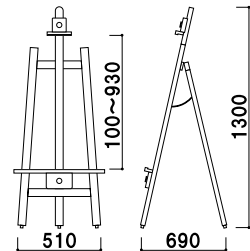

プリンバS730-B1との組み合わせ例

AGX-101 (ブラック)

¥18,000 (税抜価格)

本体 ■ 南洋材
パネルサイズ ■ 厚み 30mm まで
幅 1180mm まで対応
※パネルは含まれておりません。

高さ調整 片面 屋内 メーカー直送

重量 ■ 3.6kg 030

本体 ■ 南洋材
パネルサイズ ■ 厚み 30mm まで
幅 1180mm まで対応

高さ調整 片面 屋内 メーカー直送

AGX-102 (ブラウン)

¥18,000 (税抜価格)

重量 ■ 3.6kg 030

本体 ■ 南洋材
パネルサイズ ■ 厚み 30mm まで
幅 1010mm まで対応

AGX-201 (ブラック)

高さ調整 片面 屋内 メーカー直送

¥16,000 (税抜価格)

重量 ■ 3.3kg 030

本体 ■ 南洋材
パネルサイズ ■ 厚み 30mm まで
幅 1010mm まで対応
※パネルは含まれておりません。

AGX-202 (ブラウン)

高さ調整 片面 屋内 メーカー直送

¥16,000 (税抜価格)

重量 ■ 3.3kg 030

本体 ■ 南洋材 (無塗装)
パネルサイズ ■ 厚み 35mm まで
幅 730mm まで対応
※パネルは含まれておりません。

YMブラックボードSとの組み合わせ例

イーゼル 10号ミニ

高さ調整 片面 屋内 メーカー直送

¥9,800 (税抜価格)

重量 ■ 1.7kg 030

本体 ■ 南洋材 (無塗装)
パネルサイズ ■ 厚み 35mm まで
幅 910mm まで対応
※パネルは含まれておりません。

TMコルクボードLLとの組み合わせ例

イーゼル 8号B

高さ調整 片面 屋内 メーカー直送

¥10,400 (税抜価格)