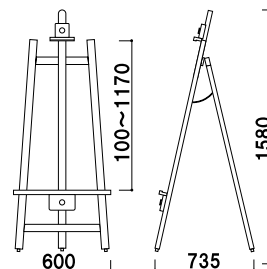

プリンバS730-B1との組み合わせ例

AGX-101 (ブラック)

¥18,000 (税抜価格)

本体 ■ 南洋材
パネルサイズ ■ 厚み 30mm まで
幅 1180mm まで対応
※パネルは含まれておりません。

高さ調整 片面 屋内 メーカー直送

重量 ■ 3.6kg 030

本体 ■ 南洋材
パネルサイズ ■ 厚み 30mm まで
幅 1180mm まで対応

高さ調整 片面 屋内 メーカー直送

AGX-102 (ブラウン)

¥18,000 (税抜価格)

重量 ■ 3.6kg 030

本体 ■ 南洋材
パネルサイズ ■ 厚み 30mm まで
幅 1010mm まで対応

AGX-201 (ブラック)

高さ調整 片面 屋内 メーカー直送

¥16,000 (税抜価格)

重量 ■ 3.3kg 030

本体 ■ 南洋材
パネルサイズ ■ 厚み 30mm まで
幅 1010mm まで対応
※パネルは含まれておりません。

AGX-202 (ブラウン)

高さ調整 片面 屋内 メーカー直送

¥16,000 (税抜価格)

重量 ■ 3.3kg 030

本体 ■ 南洋材 (無塗装)
パネルサイズ ■ 厚み 35mm まで
幅 730mm まで対応
※パネルは含まれておりません。

YMブラックボードSとの組み合わせ例

イーゼル 10号ミニ

重量 ■ 2.2kg 030

本体 ■ 南洋材
パネルサイズ ■ 厚み 60mm まで
幅 900mm まで対応

CSX-401 (ブラック)

高さ調整 片面 屋内 メーカー直送

¥11,700 (税抜価格)

重量 ■ 1.7kg 030

本体 ■ 南洋材
パネルサイズ ■ 厚み 60mm まで
幅 900mm まで対応
※パネルは含まれておりません。

YMホワイトボードSとの組み合わせ例