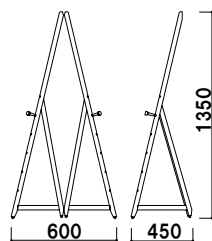

プリンバS730-B1との組み合わせ例

AGX-101 (ブラック)

¥18,000 (税抜価格)

本体 ■ 南洋材
パネルサイズ ■ 厚み 30mm まで
幅 1180mm まで対応
※パネルは含まれておりません。

高さ調整 片面 屋内 メーカー直送

重量 ■ 3.6kg 030

本体 ■ 南洋材
パネルサイズ ■ 厚み 30mm まで
幅 1180mm まで対応

高さ調整 片面 屋内 メーカー直送

本体 ■ 南洋材
パネルサイズ ■ 厚み 30mm まで
幅 1010mm まで対応
※パネルは含まれておりません。

AGX-202 (ブラウン)

高さ調整 片面 屋内 メーカー直送

¥16,000 (税抜価格)

重量 ■ 3.3kg 030

本体 ■ 南洋材 (無塗装)
パネルサイズ ■ 厚み 35mm まで
幅 730mm まで対応
※パネルは含まれておりません。

YMブラックボードSとの組み合わせ例

イーゼル 10号ミニ

高さ調整 片面 屋内 メーカー直送

¥9,800 (税抜価格)

重量 ■ 1.7kg 030

本体 ■ 南洋材 (無塗装)
パネルサイズ ■ 厚み 35mm まで
幅 910mm まで対応
※パネルは含まれておりません。

TMコルクボードLLとの組み合わせ例

イーゼル 8号B

高さ調整 片面 屋内 メーカー直送

¥10,400 (税抜価格)

重量 ■ 2.2kg 030

本体 ■ 南洋材
パネルサイズ ■ 厚み 60mm まで
幅 900mm まで対応

CSX-401 (ブラック)

高さ調整 片面 屋内 メーカー直送

¥11,700 (税抜価格)

重量 ■ 1.7kg 030

本体 ■ 南洋材
パネルサイズ ■ 厚み 60mm まで
幅 900mm まで対応
※パネルは含まれておりません。

YMホワイトボードSとの組み合わせ例