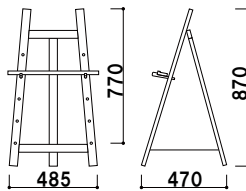

AGX-102 (ブラウン)

¥18,000 (税抜価格)

重量 ■ 3.6kg 030

本体 ■ 南洋材
パネルサイズ ■ 厚み 30mm まで
幅 1010mm まで対応

AGX-201 (ブラック)

高さ調整 片面 屋内 メーカー直送

¥16,000 (税抜価格)

重量 ■ 3.3kg 030

本体 ■ 南洋材
パネルサイズ ■ 厚み 30mm まで
幅 1010mm まで対応
※パネルは含まれておりません。

AGX-202 (ブラウン)

高さ調整 片面 屋内 メーカー直送

¥16,000 (税抜価格)

重量 ■ 3.3kg 030

本体 ■ 南洋材 (無塗装)
パネルサイズ ■ 厚み 35mm まで
幅 730mm まで対応
※パネルは含まれておりません。

YMブラックボードSとの組み合わせ例

イーゼル 10号ミニ

高さ調整 片面 屋内 メーカー直送

¥9,800 (税抜価格)

重量 ■ 1.7kg 030

本体 ■ 南洋材 (無塗装)
パネルサイズ ■ 厚み 35mm まで
幅 910mm まで対応
※パネルは含まれておりません。

TMコルクボードLLとの組み合わせ例

イーゼル 8号B

高さ調整 片面 屋内 メーカー直送

¥10,400 (税抜価格)

重量 ■ 2.2kg 030

本体 ■ 南洋材
パネルサイズ ■ 厚み 60mm まで
幅 900mm まで対応

CSX-401 (ブラック)

高さ調整 片面 屋内 メーカー直送

¥11,700 (税抜価格)

重量 ■ 1.7kg 030

本体 ■ 南洋材
パネルサイズ ■ 厚み 60mm まで
幅 900mm まで対応
※パネルは含まれておりません。

YMホワイトボードSとの組み合わせ例